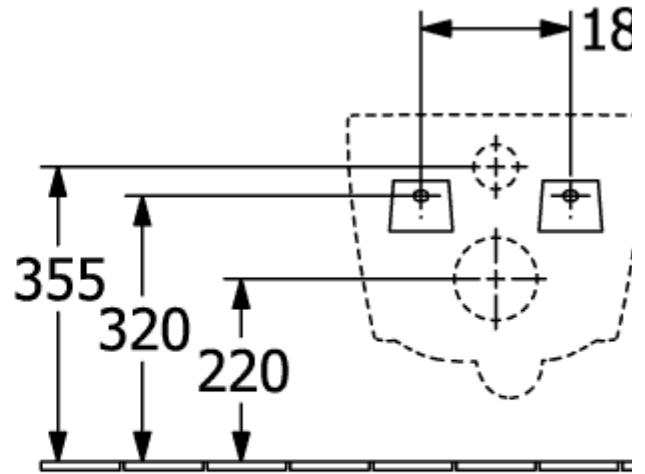

SUBWAY 3.0 COMBI-PACK OVAL

PRODUKTINFORMATION

Artikeltitel	Villeroy & Boch Subway 3.0 Combi-Pack, wandhängend, mit TwistFlush, Weiß Alpin
Artikelnummer	4670TS01
Montage / Montagetyp	Wandmontage
Lieferumfang	1 x Tiefspül-WC spülrandlos , 1 x WC-Sitz 1 x Befestigungssatz
Tiefe in mm	560
Breite in mm	370
Höhe in mm	360
Kollektion	Subway 3.0
Produktbezeichnung	Combi-Pack
Geeignet für	Unterputz-Spülkasten
Innovative Spültechnologie (mit TwistFlush)	Ja
Spülvolumen l	3 / 4,5 l
Wandhängend - Bodenstehend	wandhängend
Funktion	<ul style="list-style-type: none">• mit Absenkautomatik (SoftClosing)• mit abnehmbaren Sitz (QuickRelease)
Material	Sanitärkeramik
Anderes Material	WC-Sitz: Duroplast
Andere Oberflächen	WC-Sitz: glänzend
Form	Oval
Farbbezeichnung	Weiß Alpin
Andere Farbbezeichnungen	WC-Sitz: Weiß Alpin
Antibakterielle Oberfläche (mit AntiBac)	Nein
Leichte Oberflächenreinigung (mit CeramicPlus)	Nein
Spülrandlos (mit DirectFlush)	Ja
Spülungstyp	Tiefspüler
Integrierte Frischelösung (mit ViFresh)	Nein
Abgang / Ablauf	Abgang waagrecht

TECHNISCHE ZEICHNUNGEN

4670TS01

4670TS01