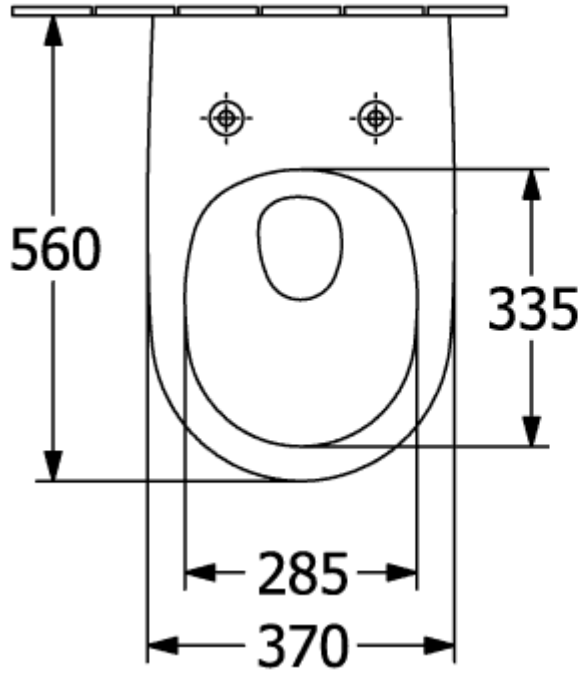

SUBWAY 3.0 COMBI-PACK OVAL

PRODUKTINFORMATION

Artikeltitel	Villeroy & Boch Subway 3.0 Combi-Pack, wandhängend, mit TwistFlush, Weiß Alpin
Artikelnummer	4670TS01
Montage / Montagetyp	Wandmontage
Lieferumfang	1 x Tiefspül-WC spülrandlos , 1 x WC-Sitz 1 x Befestigungssatz
Tiefe in mm	560
Breite in mm	370
Höhe in mm	360
Kollektion	Subway 3.0
Produktbezeichnung	Combi-Pack
Geeignet für	Unterputz-Spülkasten
Innovative Spültechnologie (mit TwistFlush)	Ja
Spülvolumen l	3 / 4,5 l
Wandhängend - Bodenstehend	wandhängend
Funktion	<ul style="list-style-type: none">• mit Absenkautomatik (SoftClosing)• mit abnehmbaren Sitz (QuickRelease)
Material	Sanitärkeramik
Anderes Material	WC-Sitz: Duroplast
Andere Oberflächen	WC-Sitz: glänzend
Form	Oval
Farbbezeichnung	Weiß Alpin
Andere Farbbezeichnungen	WC-Sitz: Weiß Alpin
Antibakterielle Oberfläche (mit AntiBac)	Nein
Leichte Oberflächenreinigung (mit CeramicPlus)	Nein
Spülrandlos (mit DirectFlush)	Ja
Spülungstyp	Tiefspüler
Integrierte Frischelösung (mit ViFresh)	Nein
Abgang / Ablauf	Abgang waagrecht

TECHNISCHE ZEICHNUNGEN

4670TS01

4670TS01