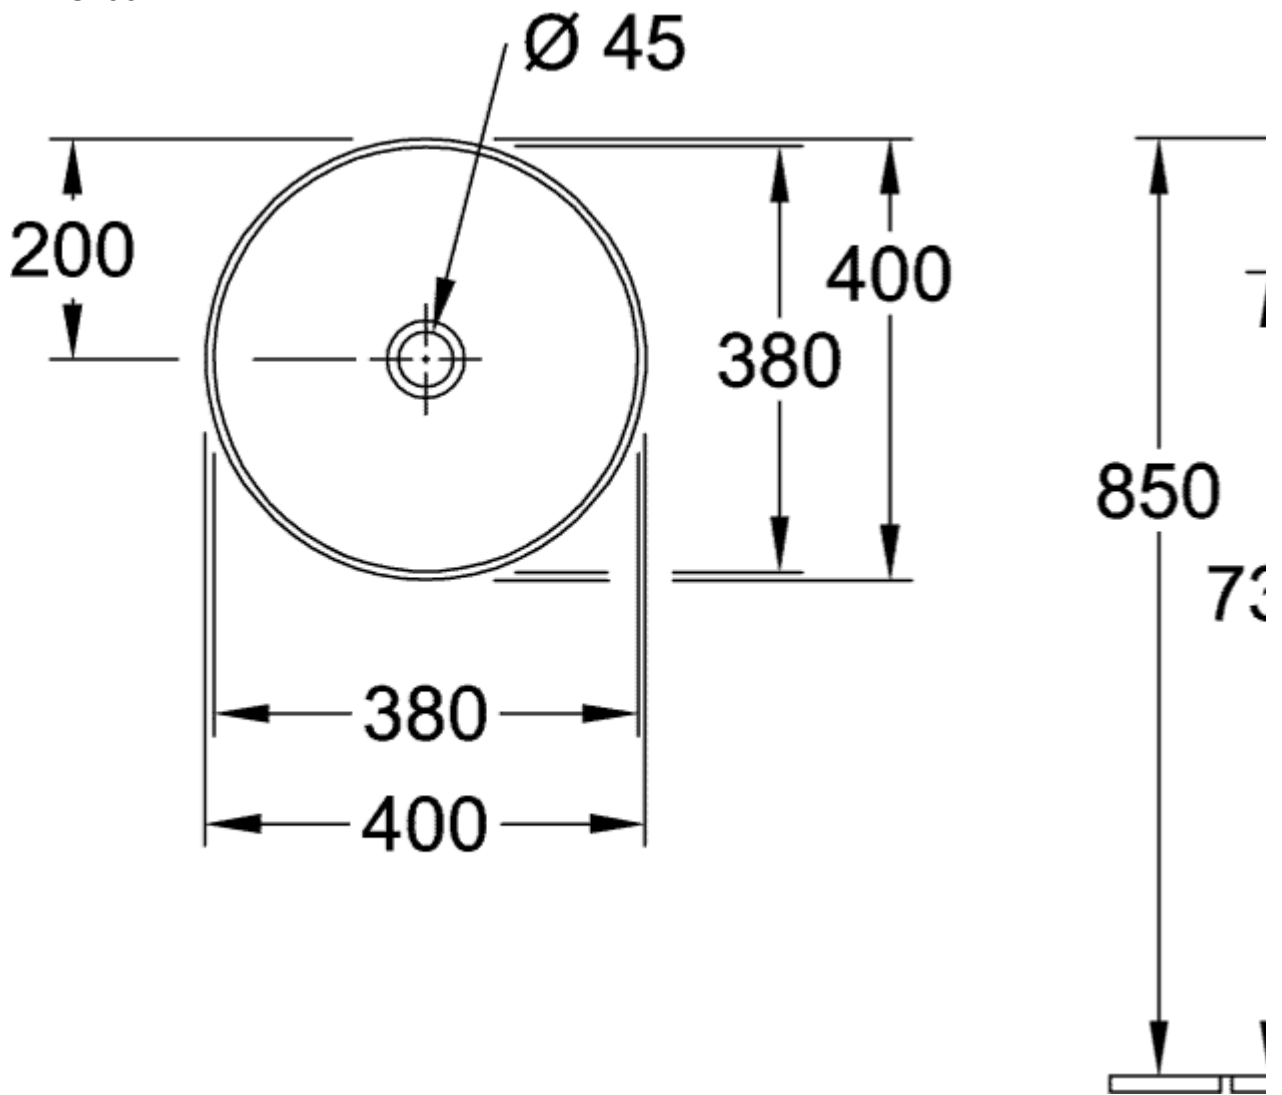

COLLARO AUFSATZWASCHBECKEN RUND

PRODUKTINFORMATION

Artikeltitel	Villeroy & Boch Collaro Aufsatzwaschbecken, 400 x 400 x 145 mm, Weiß Alpin, ohne Überlauf, ungeschliffen
Artikelnummer	4A184001
Montage / Montagetyp	Aufsatz
Montage-Hinweise	Empfehlung: Montage mit Mindestabstand zwischen Waschbeckenrückwand und Wand: 50 mm
Lieferumfang	1 x Aufsatzwaschbecken , 1 x Befestigungssatz 1 x Ausschnittschablone
Tiefe in mm	400
Breite in mm	400
Höhe in mm	145
Innentiefe in mm	100
Durchmesser in mm	400
Kollektion	Collaro
Produktbezeichnung	Aufsatzwaschbecken
Geeignet für	Wandauslaufarmatur, passendes Villeroy & Boch-Möbel Armatur mit erhöhtem Standfuß
Material	TitanCeram
Oberfläche	glänzend
Mit Überlauf	Nein
Form	Rund
Farbbezeichnung	Weiß Alpin
Antibakterielle Oberfläche (mit AntiBac)	Nein
Leichte Oberflächenreinigung (mit CeramicPlus)	Nein
Unterseite des Waschbeckens	ungeschliffen
Anzahl der Becken	1

4A184001

4A184001