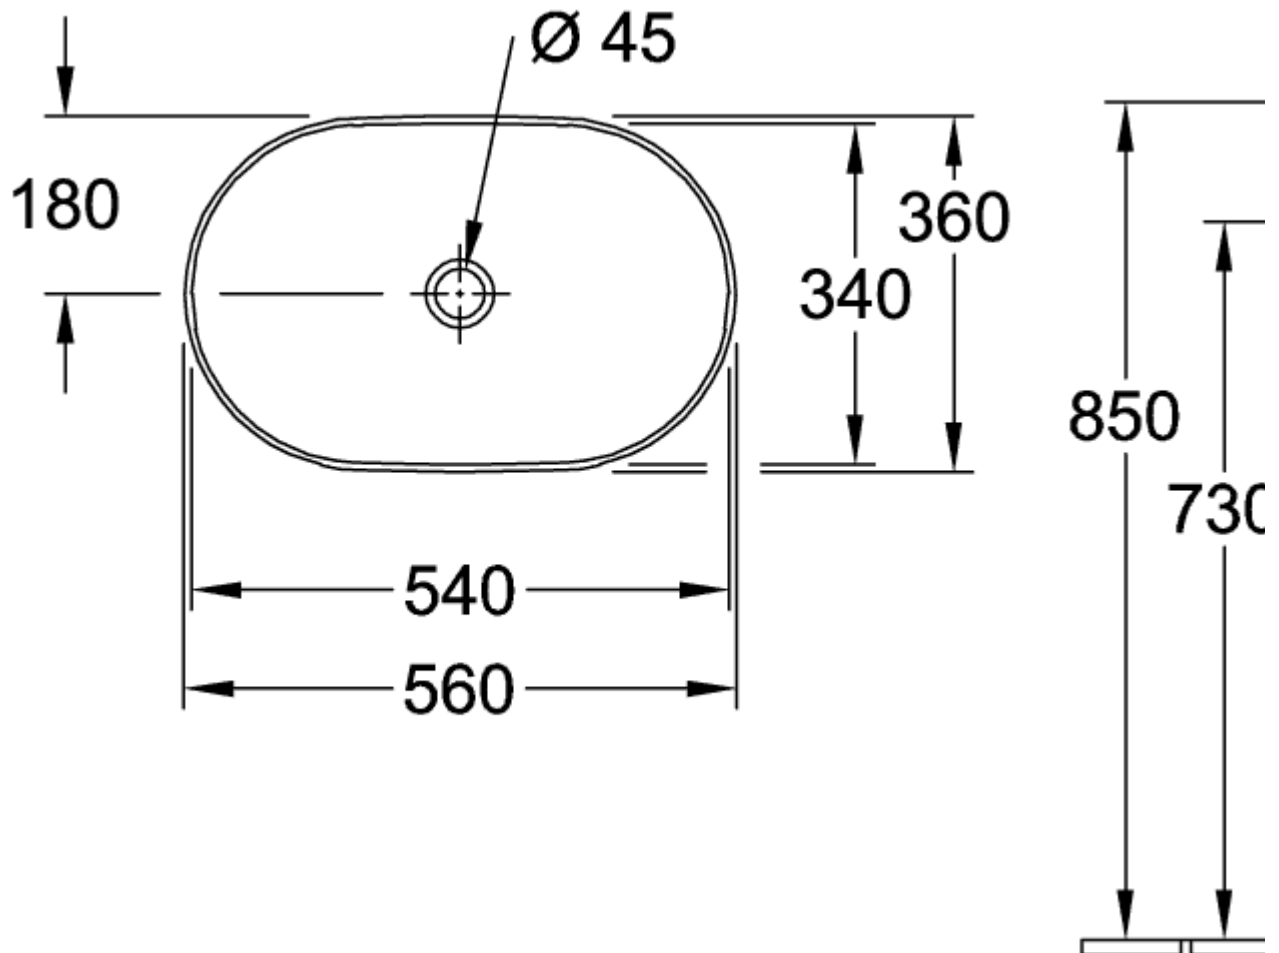

COLLARO AUFSATZWASCHBECKEN OVAL

PRODUKTINFORMATION

Artikeltitel	Villeroy & Boch Collaro Aufsatzwaschbecken, 560 x 360 x 145 mm, Weiß Alpin, ohne Überlauf, ungeschliffen
Artikelnummer	4A195601
Montage / Montagetyp	Aufsatz
Montage-Hinweise	Empfehlung: Montage mit Mindestabstand zwischen Waschbeckenrückwand und Wand: 50 mm
Lieferumfang	1 x Aufsatzwaschbecken , 1 x Befestigungssatz 1 x Ausschnittschablone
Tiefe in mm	360
Breite in mm	560
Höhe in mm	145
Innentiefe in mm	100
Kollektion	Collaro
Produktbezeichnung	Aufsatzwaschbecken
Geeignet für	Wandauslaufarmatur, passendes Villeroy & Boch-Möbel Armatur mit erhöhtem Standfuß
Material	TitanCeram
Oberfläche	glänzend
Mit Überlauf	Nein
Form	Oval
Farbbezeichnung	Weiß Alpin
Antibakterielle Oberfläche (mit AntiBac)	Nein
Leichte Oberflächenreinigung (mit CeramicPlus)	Nein
Unterseite des Waschbeckens	ungeschliffen
Anzahl der Becken	1

TECHNISCHE ZEICHNUNGEN

4A195601

4A195601