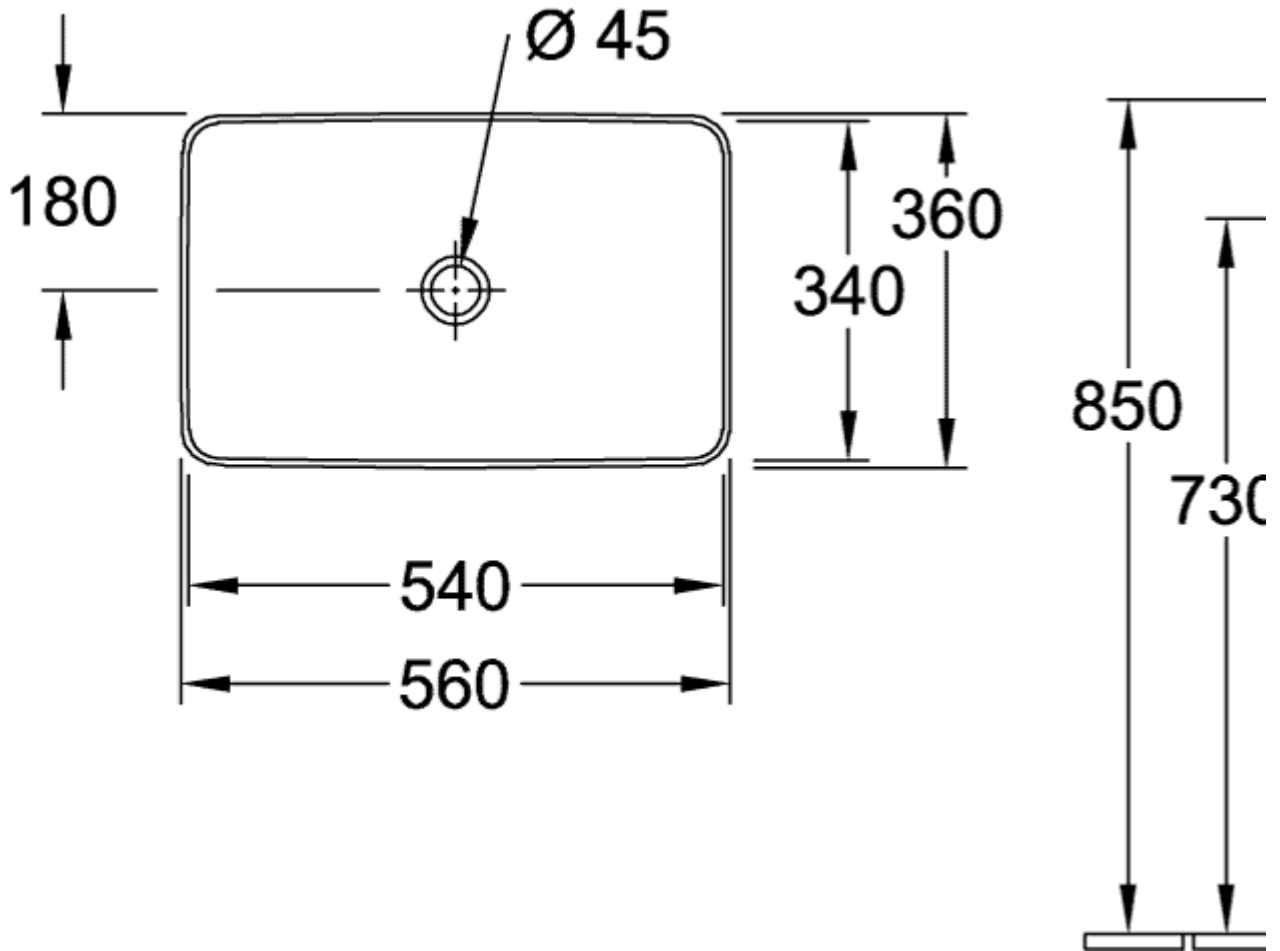

COLLARO AUFSATZWASCHBECKEN RECHTECK

PRODUKTINFORMATION

Artikeltitel	Villeroy & Boch Collaro Aufsatzwaschbecken, 560 x 360 x 145 mm, Weiß Alpin, ohne Überlauf, ungeschliffen
Artikelnummer	4A205601
Montage / Montagetyp	Aufsatz
Montage-Hinweise	Empfehlung: Montage mit Mindestabstand zwischen Waschbeckenrückwand und Wand: 50 mm
Lieferumfang	1 x Aufsatzwaschbecken , 1 x Befestigungssatz 1 x Ausschnittschablone
Tiefe in mm	360
Breite in mm	560
Höhe in mm	145
Innentiefe in mm	100
Kollektion	Collaro
Produktbezeichnung	Aufsatzwaschbecken
Geeignet für	Wandauslaufarmatur, passendes Villeroy & Boch-Möbel Armatur mit erhöhtem Standfuß
Material	TitanCeram
Oberfläche	glänzend
Mit Überlauf	Nein
Form	Rechteck
Farbbezeichnung	Weiß Alpin
Antibakterielle Oberfläche (mit AntiBac)	Nein
Leichte Oberflächenreinigung (mit CeramicPlus)	Nein
Unterseite des Waschbeckens	ungeschliffen
Anzahl der Becken	1

TECHNISCHE ZEICHNUNGEN

4A205601

4A205601