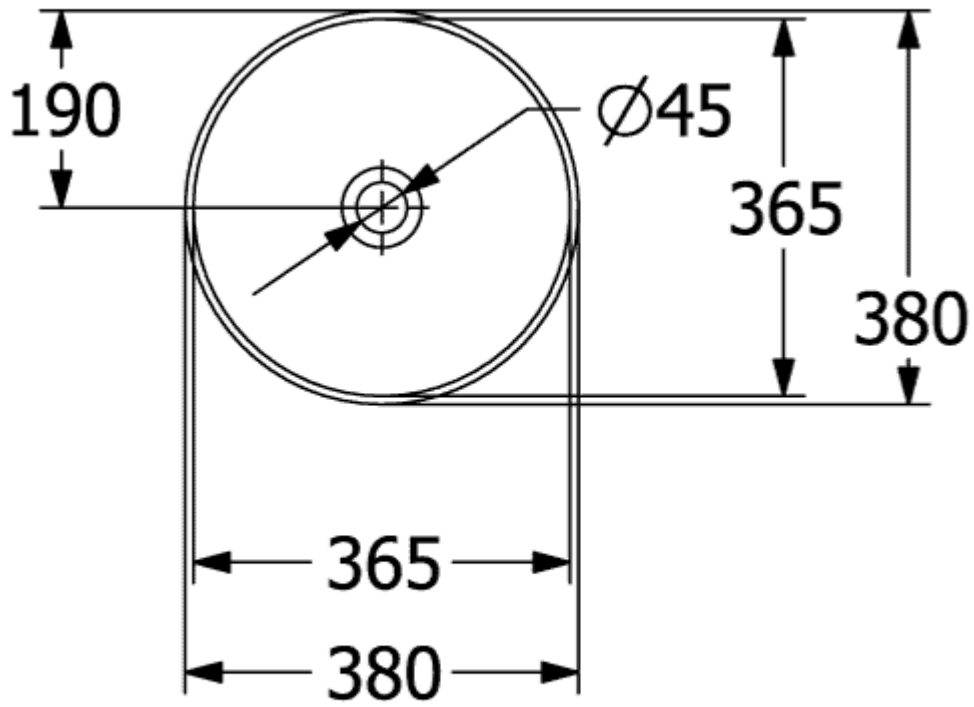

LOOP & FRIENDS AUFSATZWASCHBECKEN RUND

PRODUKTINFORMATION

Artikeltitel	Villeroy & Boch Loop & Friends Aufsatzwaschbecken, 380 x 380 x 120 mm, Weiß Alpin, mit Überlauf, ungeschliffen
Artikelnummer	4A450001
Montage / Montagetyp	Aufsatz
Lieferumfang	1 x Aufsatzwaschbecken , 1 x Befestigungssatz 1 x Ausschnittschablone
Tiefe in mm	380
Breite in mm	380
Höhe in mm	120
Innentiefe in mm	100
Durchmesser in mm	380
Kollektion	Loop & Friends
Produktbezeichnung	Aufsatzwaschbecken
Geeignet für	Wandauslaufarmatur, passendes Villeroy & Boch-Möbel Armatur mit erhöhtem Standfuß
Material	TitanCeram
Oberfläche	glänzend
Mit Überlauf	Ja
Form	Rund
Farbbezeichnung	Weiß Alpin
Antibakterielle Oberfläche (mit AntiBac)	Nein
Leichte Oberflächenreinigung (mit CeramicPlus)	Nein
Unterseite des Waschbeckens	ungeschliffen
Anzahl der Becken	1

TECHNISCHE ZEICHNUNGEN

4A450001

4A450001

4A450001

	A	B	C	D	G	H	K	L
4A4500	365	365	380	380	190	705	120	580
4A4501	365	365	380	380	190	705	120	580
4A4600	405	405	420	420	210	705	120	580
4A4601	405	405	420	420	210	705	120	580

4A450001

	A	B	C	D	G	H	K	L
4A4500	365	365	380	380	190	705	120	580
4A4501	365	365	380	380	190	705	120	580
4A4600	405	405	420	420	210	705	120	580
4A4601	405	405	420	420	210	705	120	580