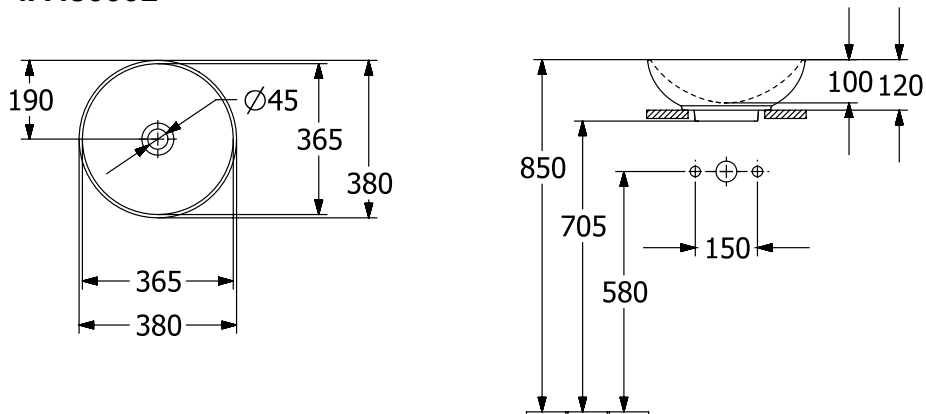

LOOP & FRIENDS AUFSATZWASCHBECKEN RUND

PRODUKTINFORMATION

Artikeltitel	Villeroy & Boch Loop & Friends Aufsatzwaschbecken, 380 x 380 x 120 mm, Weiß Alpin, mit Überlauf, ungeschliffen
Artikelnummer	4A450001
Montage / Montagetyp	Aufsatz
Lieferumfang	1 x Aufsatzwaschbecken , 1 x Befestigungssatz 1 x Ausschnittschablone
Tiefe in mm	380
Breite in mm	380
Höhe in mm	120
Innentiefe in mm	100
Durchmesser in mm	380
Kollektion	Loop & Friends
Produktbezeichnung	Aufsatzwaschbecken
Geeignet für	Wandauslaufarmatur, passendes Villeroy & Boch-Möbel Armatur mit erhöhtem Standfuß
Material	TitanCeram
Oberfläche	glänzend
Mit Überlauf	Ja
Form	Rund
Farbbezeichnung	Weiß Alpin
Antibakterielle Oberfläche (mit AntiBac)	Nein
Leichte Oberflächenreinigung (mit CeramicPlus)	Nein
Unterseite des Waschbeckens	ungeschliffen
Anzahl der Becken	1

TECHNISCHE ZEICHNUNGEN

4A450001

4A450001

4A450001

	A	B	C	D	G	H	K	L
4A4500	365	365	380	380	190	705	120	580
4A4501	365	365	380	380	190	705	120	580
4A4600	405	405	420	420	210	705	120	580
4A4601	405	405	420	420	210	705	120	580

4A450001

	A	B	C	D	G	H	K	L
4A4500	365	365	380	380	190	705	120	580
4A4501	365	365	380	380	190	705	120	580
4A4600	405	405	420	420	210	705	120	580
4A4601	405	405	420	420	210	705	120	580