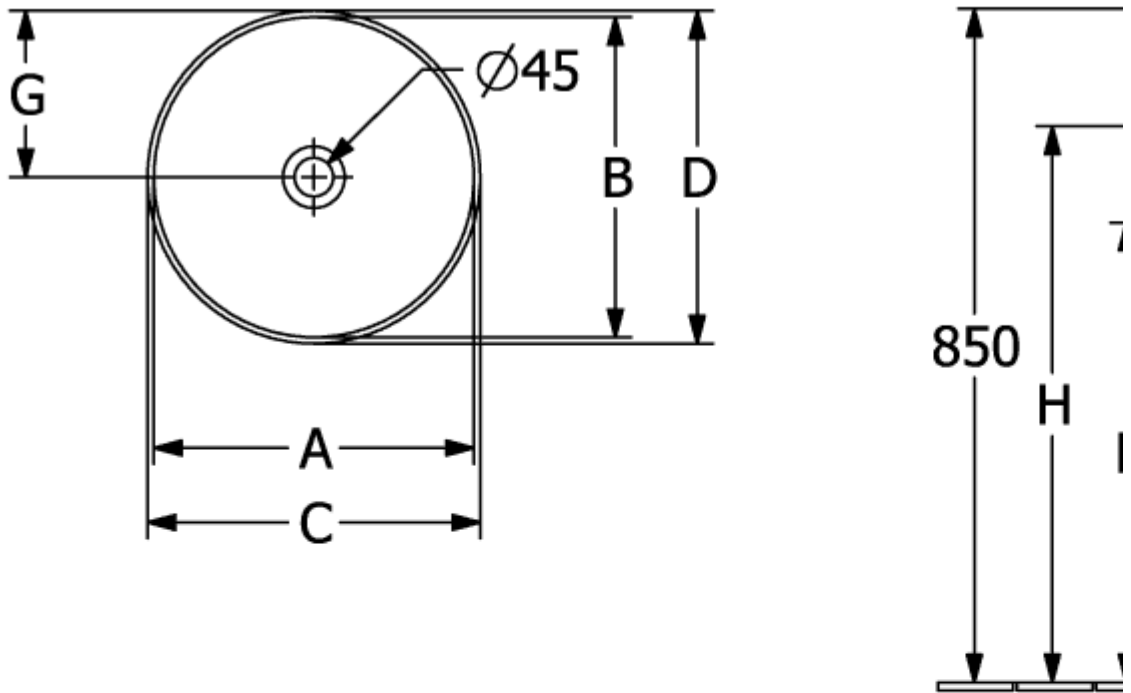

LOOP & FRIENDS AUFSATZWASCHBECKEN RUND

PRODUKTINFORMATION

Artikeltitel	Villeroy & Boch Loop & Friends Aufsatzwaschbecken, 380 x 380 x 120 mm, Weiß Alpin, mit Überlauf, ungeschliffen
Artikelnummer	4A450001
Montage / Montagetyp	Aufsatz
Lieferumfang	1 x Aufsatzwaschbecken , 1 x Befestigungssatz 1 x Ausschnittschablone
Tiefe in mm	380
Breite in mm	380
Höhe in mm	120
Innentiefe in mm	100
Durchmesser in mm	380
Kollektion	Loop & Friends
Produktbezeichnung	Aufsatzwaschbecken
Geeignet für	Wandauslaufarmatur, passendes Villeroy & Boch-Möbel Armatur mit erhöhtem Standfuß
Material	TitanCeram
Oberfläche	glänzend
Mit Überlauf	Ja
Form	Rund
Farbbezeichnung	Weiß Alpin
Antibakterielle Oberfläche (mit AntiBac)	Nein
Leichte Oberflächenreinigung (mit CeramicPlus)	Nein
Unterseite des Waschbeckens	ungeschliffen
Anzahl der Becken	1

TECHNISCHE ZEICHNUNGEN

4A450001

4A450001

4A450001

	A	B	C	D	G	H	K	L
4A4500	365	365	380	380	190	705	120	580
4A4501	365	365	380	380	190	705	120	580
4A4600	405	405	420	420	210	705	120	580
4A4601	405	405	420	420	210	705	120	580

4A450001

	A	B	C	D	G	H	K	L
4A4500	365	365	380	380	190	705	120	580
4A4501	365	365	380	380	190	705	120	580
4A4600	405	405	420	420	210	705	120	580
4A4601	405	405	420	420	210	705	120	580