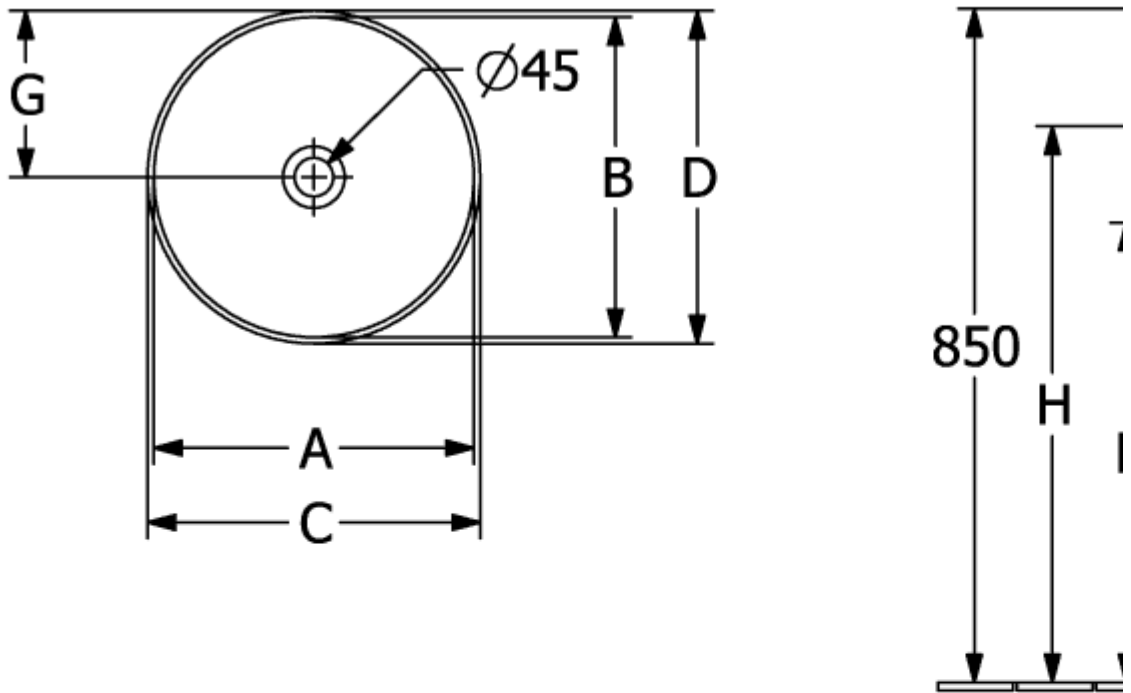

LOOP & FRIENDS AUFSATZWASCHBECKEN RUND

PRODUKTINFORMATION

| | |
|--|--|
| Artikeltitel | Villeroy & Boch Loop & Friends Aufsatzwaschbecken, 420 x 420 x 120 mm, Weiß Alpin, mit Überlauf, ungeschliffen |
| Artikelnummer | 4A460001 |
| Montage / Montagetyp | Aufsatz |
| Lieferumfang | 1 x Aufsatzwaschbecken , 1 x Befestigungssatz 1 x Ausschnittschablone |
| Tiefe in mm | 420 |
| Breite in mm | 420 |
| Höhe in mm | 120 |
| Innentiefe in mm | 100 |
| Durchmesser in mm | 420 |
| Kollektion | Loop & Friends |
| Produktbezeichnung | Aufsatzwaschbecken |
| Geeignet für | Wandauslaufarmatur, passendes Villeroy & Boch-Möbel Armatur mit erhöhtem Standfuß |
| Material | TitanCeram |
| Oberfläche | glänzend |
| Mit Überlauf | Ja |
| Form | Rund |
| Farbbezeichnung | Weiß Alpin |
| Antibakterielle Oberfläche (mit AntiBac) | Nein |
| Leichte Oberflächenreinigung (mit CeramicPlus) | Nein |
| Unterseite des Waschbeckens | ungeschliffen |
| Anzahl der Becken | 1 |

TECHNISCHE ZEICHNUNGEN

4A460001

4A460001

4A46001

| | A | B | C | D | G | H | K | L |
|--------|-----|-----|-----|-----|-----|-----|-----|-----|
| 4A4500 | 365 | 365 | 380 | 380 | 190 | 705 | 120 | 580 |
| 4A4501 | 365 | 365 | 380 | 380 | 190 | 705 | 120 | 580 |
| 4A4600 | 405 | 405 | 420 | 420 | 210 | 705 | 120 | 580 |
| 4A4601 | 405 | 405 | 420 | 420 | 210 | 705 | 120 | 580 |