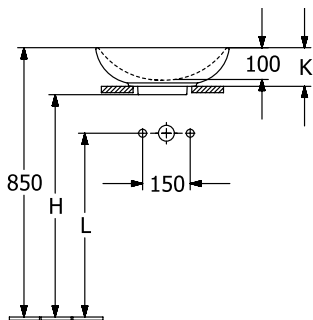

LOOP & FRIENDS AUFSATZWASCHBECKEN RUND

PRODUKTINFORMATION

| | |
|--|--|
| Artikeltitel | Villeroy & Boch Loop & Friends Aufsatzwaschbecken, 420 x 420 x 120 mm, Weiß Alpin, mit Überlauf, ungeschliffen |
| Artikelnummer | 4A460001 |
| Montage / Montagetyp | Aufsatz |
| Lieferumfang | 1 x Aufsatzwaschbecken , 1 x Befestigungssatz 1 x Ausschnittschablone |
| Tiefe in mm | 420 |
| Breite in mm | 420 |
| Höhe in mm | 120 |
| Innentiefe in mm | 100 |
| Durchmesser in mm | 420 |
| Kollektion | Loop & Friends |
| Produktbezeichnung | Aufsatzwaschbecken |
| Geeignet für | Wandauslaufarmatur, passendes Villeroy & Boch-Möbel Armatur mit erhöhtem Standfuß |
| Material | TitanCeram |
| Oberfläche | glänzend |
| Mit Überlauf | Ja |
| Form | Rund |
| Farbbezeichnung | Weiß Alpin |
| Antibakterielle Oberfläche (mit AntiBac) | Nein |
| Leichte Oberflächenreinigung (mit CeramicPlus) | Nein |
| Unterseite des Waschbeckens | ungeschliffen |
| Anzahl der Becken | 1 |

TECHNISCHE ZEICHNUNGEN

4A460001

4A460001

4A46001

| | A | B | C | D | G | H | K | L |
|--------|-----|-----|-----|-----|-----|-----|-----|-----|
| 4A4500 | 365 | 365 | 380 | 380 | 190 | 705 | 120 | 580 |
| 4A4501 | 365 | 365 | 380 | 380 | 190 | 705 | 120 | 580 |
| 4A4600 | 405 | 405 | 420 | 420 | 210 | 705 | 120 | 580 |
| 4A4601 | 405 | 405 | 420 | 420 | 210 | 705 | 120 | 580 |

4A460001

| | A | B | C | D | G | H | K | L |
|--------|-----|-----|-----|-----|-----|-----|-----|-----|
| 4A4500 | 365 | 365 | 380 | 380 | 190 | 705 | 120 | 580 |
| 4A4501 | 365 | 365 | 380 | 380 | 190 | 705 | 120 | 580 |
| 4A4600 | 405 | 405 | 420 | 420 | 210 | 705 | 120 | 580 |
| 4A4601 | 405 | 405 | 420 | 420 | 210 | 705 | 120 | 580 |