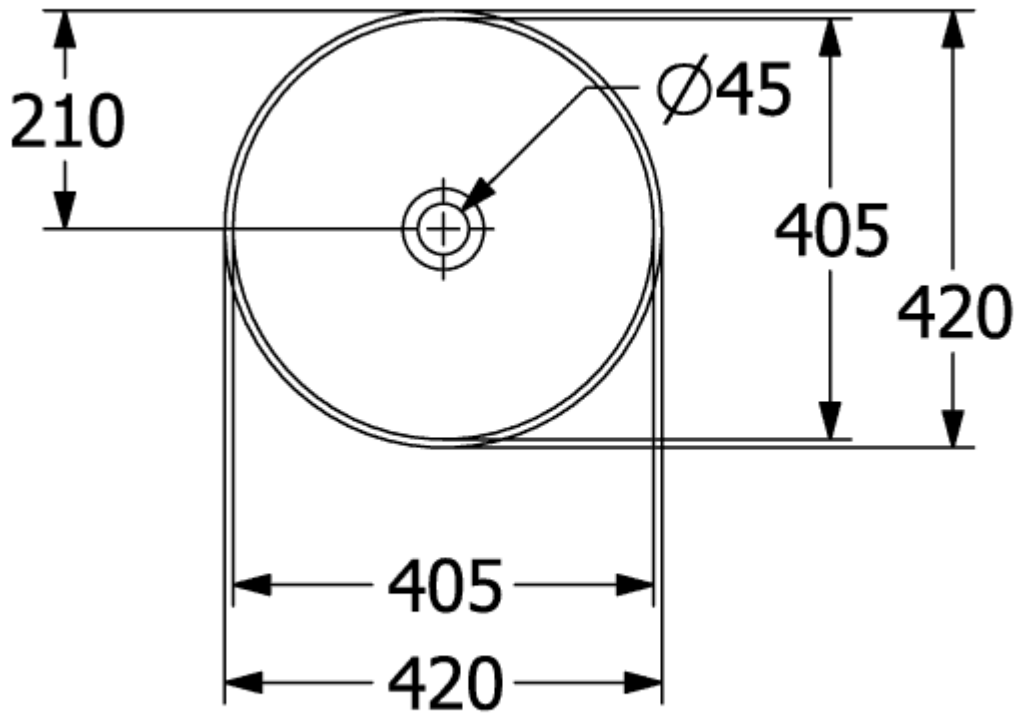

LOOP & FRIENDS AUFSATZWASCHBECKEN RUND

PRODUKTINFORMATION

| | |
|--|--|
| Artikeltitel | Villeroy & Boch Loop & Friends Aufsatzwaschbecken, 420 x 420 x 120 mm, Weiß Alpin, mit Überlauf, ungeschliffen |
| Artikelnummer | 4A460001 |
| Montage / Montagetyp | Aufsatz |
| Lieferumfang | 1 x Aufsatzwaschbecken , 1 x Befestigungssatz 1 x Ausschnittschablone |
| Tiefe in mm | 420 |
| Breite in mm | 420 |
| Höhe in mm | 120 |
| Innentiefe in mm | 100 |
| Durchmesser in mm | 420 |
| Kollektion | Loop & Friends |
| Produktbezeichnung | Aufsatzwaschbecken |
| Geeignet für | Wandauslaufarmatur, passendes Villeroy & Boch-Möbel Armatur mit erhöhtem Standfuß |
| Material | TitanCeram |
| Oberfläche | glänzend |
| Mit Überlauf | Ja |
| Form | Rund |
| Farbbezeichnung | Weiß Alpin |
| Antibakterielle Oberfläche (mit AntiBac) | Nein |
| Leichte Oberflächenreinigung (mit CeramicPlus) | Nein |
| Unterseite des Waschbeckens | ungeschliffen |
| Anzahl der Becken | 1 |

TECHNISCHE ZEICHNUNGEN

4A460001

4A460001

4A46001

| | A | B | C | D | G | H | K | L |
|--------|-----|-----|-----|-----|-----|-----|-----|-----|
| 4A4500 | 365 | 365 | 380 | 380 | 190 | 705 | 120 | 580 |
| 4A4501 | 365 | 365 | 380 | 380 | 190 | 705 | 120 | 580 |
| 4A4600 | 405 | 405 | 420 | 420 | 210 | 705 | 120 | 580 |
| 4A4601 | 405 | 405 | 420 | 420 | 210 | 705 | 120 | 580 |