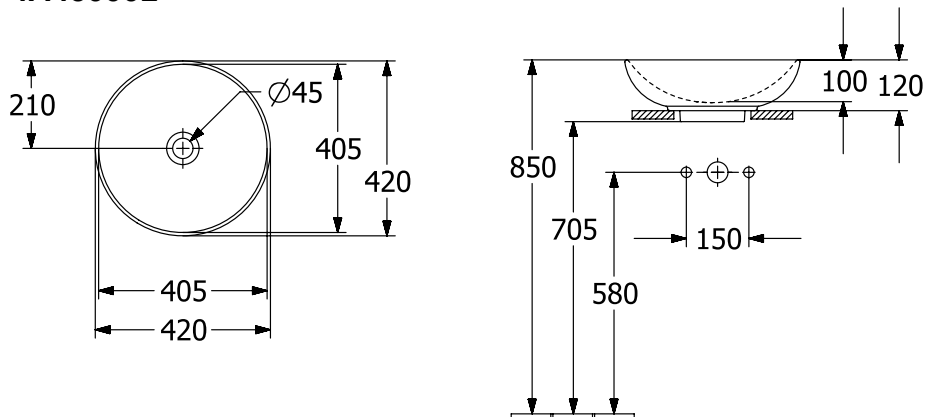

LOOP & FRIENDS AUFSATZWASCHBECKEN RUND

PRODUKTINFORMATION

| | |
|--|--|
| Artikeltitel | Villeroy & Boch Loop & Friends Aufsatzwaschbecken, 420 x 420 x 120 mm, Weiß Alpin, mit Überlauf, ungeschliffen |
| Artikelnummer | 4A460001 |
| Montage / Montagetyp | Aufsatz |
| Lieferumfang | 1 x Aufsatzwaschbecken , 1 x Befestigungssatz 1 x Ausschnittschablone |
| Tiefe in mm | 420 |
| Breite in mm | 420 |
| Höhe in mm | 120 |
| Innentiefe in mm | 100 |
| Durchmesser in mm | 420 |
| Kollektion | Loop & Friends |
| Produktbezeichnung | Aufsatzwaschbecken |
| Geeignet für | Wandauslaufarmatur, passendes Villeroy & Boch-Möbel Armatur mit erhöhtem Standfuß |
| Material | TitanCeram |
| Oberfläche | glänzend |
| Mit Überlauf | Ja |
| Form | Rund |
| Farbbezeichnung | Weiß Alpin |
| Antibakterielle Oberfläche (mit AntiBac) | Nein |
| Leichte Oberflächenreinigung (mit CeramicPlus) | Nein |
| Unterseite des Waschbeckens | ungeschliffen |
| Anzahl der Becken | 1 |

TECHNISCHE ZEICHNUNGEN

4A460001

4A460001

4A46001

| | A | B | C | D | G | H | K | L |
|--------|-----|-----|-----|-----|-----|-----|-----|-----|
| 4A4500 | 365 | 365 | 380 | 380 | 190 | 705 | 120 | 580 |
| 4A4501 | 365 | 365 | 380 | 380 | 190 | 705 | 120 | 580 |
| 4A4600 | 405 | 405 | 420 | 420 | 210 | 705 | 120 | 580 |
| 4A4601 | 405 | 405 | 420 | 420 | 210 | 705 | 120 | 580 |