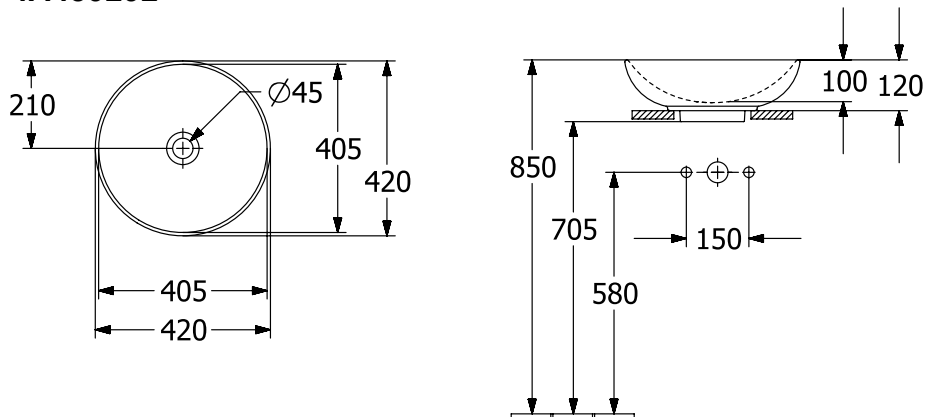

LOOP & FRIENDS AUFSATZWASCHBECKEN RUND

PRODUKTINFORMATION

| | |
|--|---|
| Artikeltitel | Villeroy & Boch Loop & Friends Aufsatzwaschbecken, 420 x 420 x 120 mm, Weiß Alpin, ohne Überlauf, ungeschliffen |
| Artikelnummer | 4A460101 |
| Montage / Montagetyp | Aufsatz |
| Lieferumfang | 1 x Aufsatzwaschbecken , 1 x Befestigungssatz 1 x Ausschnittschablone |
| Tiefe in mm | 420 |
| Breite in mm | 420 |
| Höhe in mm | 120 |
| Innentiefe in mm | 100 |
| Durchmesser in mm | 420 |
| Kollektion | Loop & Friends |
| Produktbezeichnung | Aufsatzwaschbecken |
| Geeignet für | Wandauslaufarmatur, passendes Villeroy & Boch-Möbel Armatur mit erhöhtem Standfuß |
| Material | TitanCeram |
| Oberfläche | glänzend |
| Mit Überlauf | Nein |
| Form | Rund |
| Farbbezeichnung | Weiß Alpin |
| Antibakterielle Oberfläche (mit AntiBac) | Nein |
| Leichte Oberflächenreinigung (mit CeramicPlus) | Nein |
| Unterseite des Waschbeckens | ungeschliffen |
| Anzahl der Becken | 1 |

TECHNISCHE ZEICHNUNGEN

4A460101

4A460101

4A460101

| | A | B | C | D | G | H | K | L |
|--------|-----|-----|-----|-----|-----|-----|-----|-----|
| 4A4500 | 365 | 365 | 380 | 380 | 190 | 705 | 120 | 580 |
| 4A4501 | 365 | 365 | 380 | 380 | 190 | 705 | 120 | 580 |
| 4A4600 | 405 | 405 | 420 | 420 | 210 | 705 | 120 | 580 |
| 4A4601 | 405 | 405 | 420 | 420 | 210 | 705 | 120 | 580 |