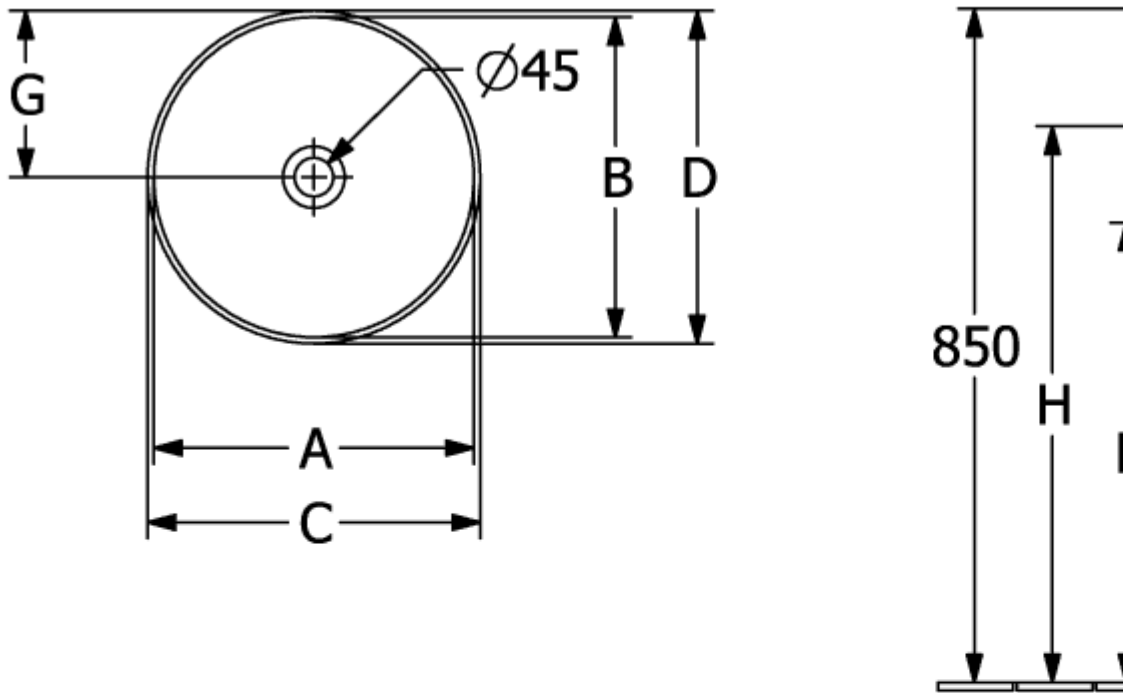

LOOP & FRIENDS AUFSATZWASCHBECKEN RUND

PRODUKTINFORMATION

| | |
|--|---|
| Artikeltitel | Villeroy & Boch Loop & Friends Aufsatzwaschbecken, 420 x 420 x 120 mm, Weiß Alpin, ohne Überlauf, ungeschliffen |
| Artikelnummer | 4A460101 |
| Montage / Montagetyp | Aufsatz |
| Lieferumfang | 1 x Aufsatzwaschbecken , 1 x Befestigungssatz 1 x Ausschnittschablone |
| Tiefe in mm | 420 |
| Breite in mm | 420 |
| Höhe in mm | 120 |
| Innentiefe in mm | 100 |
| Durchmesser in mm | 420 |
| Kollektion | Loop & Friends |
| Produktbezeichnung | Aufsatzwaschbecken |
| Geeignet für | Wandauslaufarmatur, passendes Villeroy & Boch-Möbel Armatur mit erhöhtem Standfuß |
| Material | TitanCeram |
| Oberfläche | glänzend |
| Mit Überlauf | Nein |
| Form | Rund |
| Farbbezeichnung | Weiß Alpin |
| Antibakterielle Oberfläche (mit AntiBac) | Nein |
| Leichte Oberflächenreinigung (mit CeramicPlus) | Nein |
| Unterseite des Waschbeckens | ungeschliffen |
| Anzahl der Becken | 1 |

TECHNISCHE ZEICHNUNGEN

4A460101

4A460101

4A460101

| | A | B | C | D | G | H | K | L |
|--------|-----|-----|-----|-----|-----|-----|-----|-----|
| 4A4500 | 365 | 365 | 380 | 380 | 190 | 705 | 120 | 580 |
| 4A4501 | 365 | 365 | 380 | 380 | 190 | 705 | 120 | 580 |
| 4A4600 | 405 | 405 | 420 | 420 | 210 | 705 | 120 | 580 |
| 4A4601 | 405 | 405 | 420 | 420 | 210 | 705 | 120 | 580 |