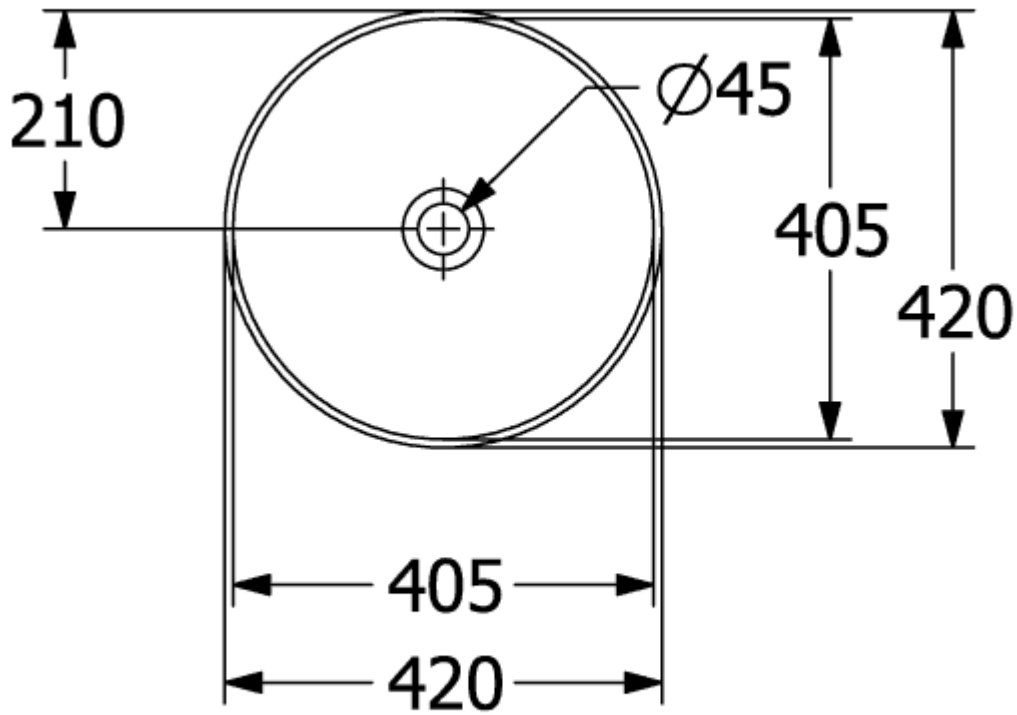

LOOP & FRIENDS AUFSATZWASCHBECKEN RUND

PRODUKTINFORMATION

| | |
|--|---|
| Artikeltitel | Villeroy & Boch Loop & Friends Aufsatzwaschbecken, 420 x 420 x 120 mm, Weiß Alpin, ohne Überlauf, ungeschliffen |
| Artikelnummer | 4A460101 |
| Montage / Montagetyp | Aufsatz |
| Lieferumfang | 1 x Aufsatzwaschbecken , 1 x Befestigungssatz 1 x Ausschnittschablone |
| Tiefe in mm | 420 |
| Breite in mm | 420 |
| Höhe in mm | 120 |
| Innentiefe in mm | 100 |
| Durchmesser in mm | 420 |
| Kollektion | Loop & Friends |
| Produktbezeichnung | Aufsatzwaschbecken |
| Geeignet für | Wandauslaufarmatur, passendes Villeroy & Boch-Möbel Armatur mit erhöhtem Standfuß |
| Material | TitanCeram |
| Oberfläche | glänzend |
| Mit Überlauf | Nein |
| Form | Rund |
| Farbbezeichnung | Weiß Alpin |
| Antibakterielle Oberfläche (mit AntiBac) | Nein |
| Leichte Oberflächenreinigung (mit CeramicPlus) | Nein |
| Unterseite des Waschbeckens | ungeschliffen |
| Anzahl der Becken | 1 |

TECHNISCHE ZEICHNUNGEN

4A460101

4A460101

4A460101

| | A | B | C | D | G | H | K | L |
|--------|-----|-----|-----|-----|-----|-----|-----|-----|
| 4A4500 | 365 | 365 | 380 | 380 | 190 | 705 | 120 | 580 |
| 4A4501 | 365 | 365 | 380 | 380 | 190 | 705 | 120 | 580 |
| 4A4600 | 405 | 405 | 420 | 420 | 210 | 705 | 120 | 580 |
| 4A4601 | 405 | 405 | 420 | 420 | 210 | 705 | 120 | 580 |