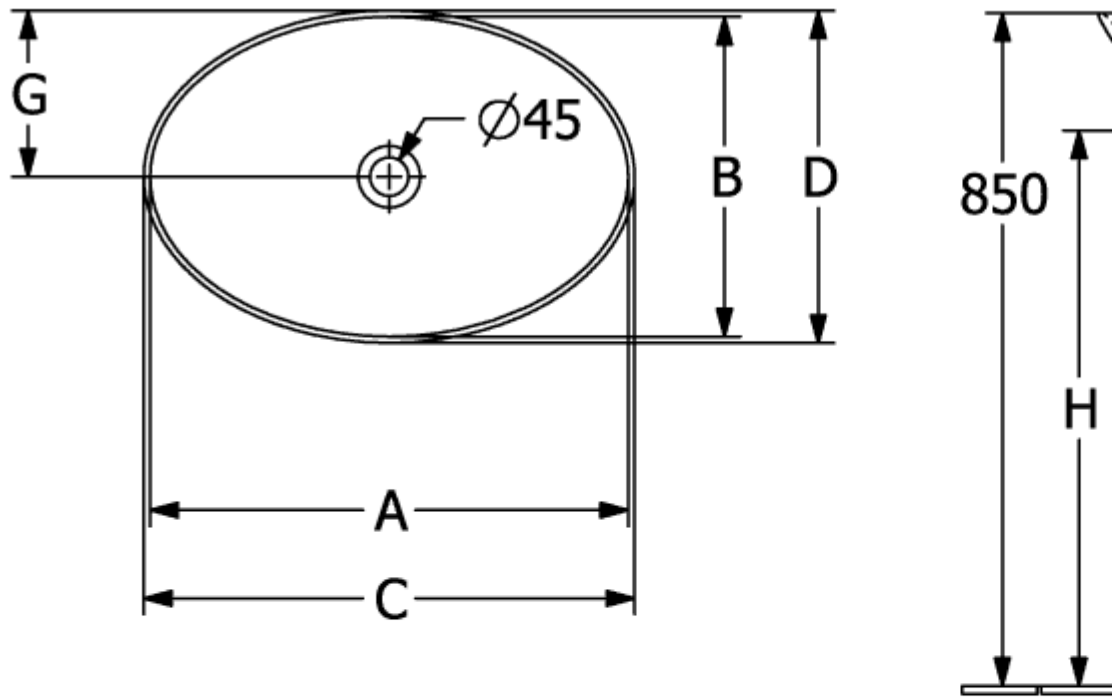

### PRODUKTINFORMATION

Artikeltitel	Villeroy & Boch Loop & Friends Aufsatzwaschbecken, 560 x 380 x 120 mm, Weiß Alpin, mit Überlauf, ungeschliffen
Artikelnummer	4A470001
Montage / Montagetyp	Aufsatz
Lieferumfang	1 x Aufsatzwaschbecken , 1 x verlängerte Kugelstange für Excenterbetätigung des Ablaufventils 1 x Befestigungssatz 1 x Ausschnittschablone
Tiefe in mm	380
Breite in mm	560
Höhe in mm	120
Innentiefe in mm	100
Kollektion	Loop & Friends
Produktbezeichnung	Aufsatzwaschbecken
Geeignet für	Wandauslaufarmatur, passendes Villeroy & Boch-Möbel Armatur mit erhöhtem Standfuß
Material	TitanCeram
Oberfläche	glänzend
Mit Überlauf	Ja
Form	Oval
Farbbezeichnung	Weiß Alpin
Antibakterielle Oberfläche (mit AntiBac)	Nein
Leichte Oberflächenreinigung (mit CeramicPlus)	Nein
Unterseite des Waschbeckens	ungeschliffen
Anzahl der Becken	1

TECHNISCHE ZEICHNUNGEN

4A470001

4A470001

}

c

4A470001

	A	B	C	D	G	H	K	L
4A4700	545	365	560	385	190	700	120	580
4A4701	545	365	560	385	190	700	120	580
4A4800	605	405	620	420	210	700	120	580
4A4801	605	405	620	420	210	700	120	580

# 4A470001

	A	B	C	D	G	H	K	L
4A4700	545	365	560	385	190	700	120	580
4A4701	545	365	560	385	190	700	120	580
4A4800	605	405	620	420	210	700	120	580
4A4801	605	405	620	420	210	700	120	580