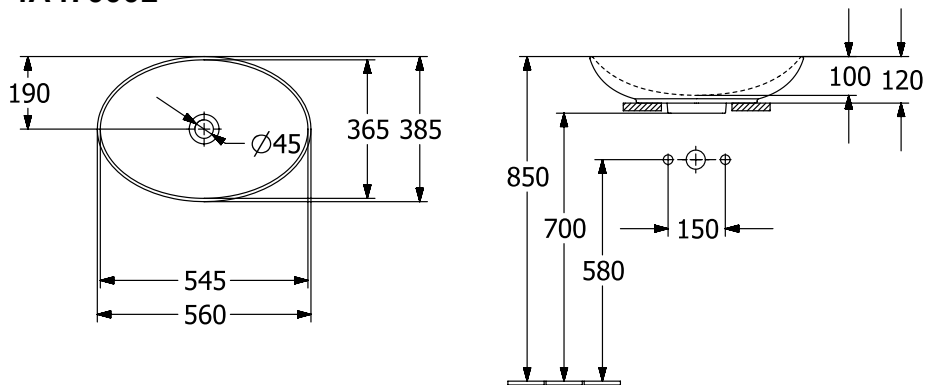

### PRODUKTINFORMATION

Artikeltitel	Villeroy & Boch Loop & Friends Aufsatzwaschbecken, 560 x 380 x 120 mm, Weiß Alpin, mit Überlauf, ungeschliffen
Artikelnummer	4A470001
Montage / Montagetyp	Aufsatz
Lieferumfang	1 x Aufsatzwaschbecken , 1 x verlängerte Kugelstange für Excenterbetätigung des Ablaufventils 1 x Befestigungssatz 1 x Ausschnittschablone
Tiefe in mm	380
Breite in mm	560
Höhe in mm	120
Innentiefe in mm	100
Kollektion	Loop & Friends
Produktbezeichnung	Aufsatzwaschbecken
Geeignet für	Wandauslaufarmatur, passendes Villeroy & Boch-Möbel Armatur mit erhöhtem Standfuß
Material	TitanCeram
Oberfläche	glänzend
Mit Überlauf	Ja
Form	Oval
Farbbezeichnung	Weiß Alpin
Antibakterielle Oberfläche (mit AntiBac)	Nein
Leichte Oberflächenreinigung (mit CeramicPlus)	Nein
Unterseite des Waschbeckens	ungeschliffen
Anzahl der Becken	1

TECHNISCHE ZEICHNUNGEN

4A470001

4A470001

}

c

4A470001

	A	B	C	D	G	H	K	L
4A4700	545	365	560	385	190	700	120	580
4A4701	545	365	560	385	190	700	120	580
4A4800	605	405	620	420	210	700	120	580
4A4801	605	405	620	420	210	700	120	580