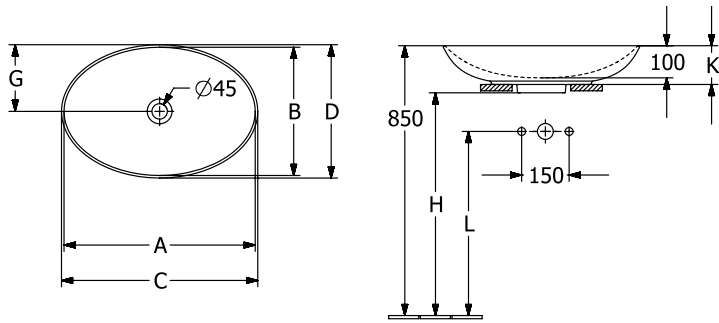

### PRODUKTINFORMATION

Artikeltitel	Villeroy & Boch Loop & Friends Aufsatzwaschbecken, 560 x 380 x 120 mm, Weiß Alpin, mit Überlauf, ungeschliffen
Artikelnummer	4A470001
Montage / Montagetyp	Aufsatz
Lieferumfang	1 x Aufsatzwaschbecken , 1 x verlängerte Kugelstange für Excenterbetätigung des Ablaufventils 1 x Befestigungssatz 1 x Ausschnittschablone
Tiefe in mm	380
Breite in mm	560
Höhe in mm	120
Innentiefe in mm	100
Kollektion	Loop & Friends
Produktbezeichnung	Aufsatzwaschbecken
Geeignet für	Wandauslaufarmatur, passendes Villeroy & Boch-Möbel Armatur mit erhöhtem Standfuß
Material	TitanCeram
Oberfläche	glänzend
Mit Überlauf	Ja
Form	Oval
Farbbezeichnung	Weiß Alpin
Antibakterielle Oberfläche (mit AntiBac)	Nein
Leichte Oberflächenreinigung (mit CeramicPlus)	Nein
Unterseite des Waschbeckens	ungeschliffen
Anzahl der Becken	1

TECHNISCHE ZEICHNUNGEN

4A470001

4A470001

}

c

4A470001

	A	B	C	D	G	H	K	L
4A4700	545	365	560	385	190	700	120	580
4A4701	545	365	560	385	190	700	120	580
4A4800	605	405	620	420	210	700	120	580
4A4801	605	405	620	420	210	700	120	580

# 4A470001

	A	B	C	D	G	H	K	L
4A4700	545	365	560	385	190	700	120	580
4A4701	545	365	560	385	190	700	120	580
4A4800	605	405	620	420	210	700	120	580
4A4801	605	405	620	420	210	700	120	580