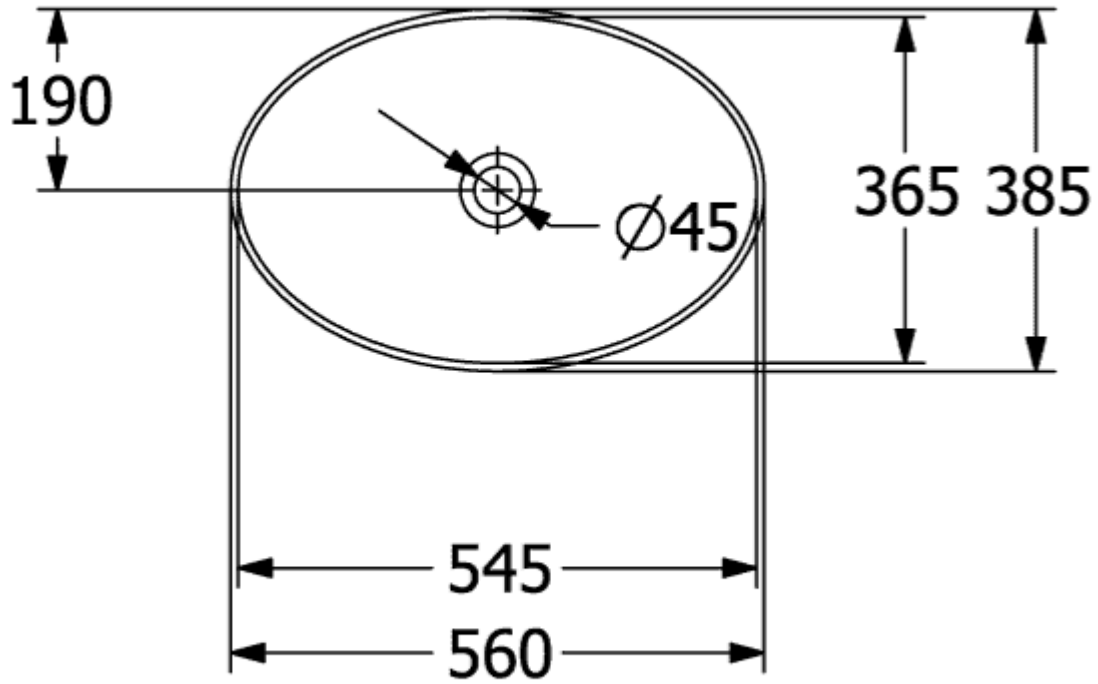

### PRODUKTINFORMATION

Artikeltitel	Villeroy & Boch Loop & Friends Aufsatzwaschbecken, 560 x 380 x 120 mm, Weiß Alpin, mit Überlauf, ungeschliffen
Artikelnummer	4A470001
Montage / Montagetyp	Aufsatz
Lieferumfang	1 x Aufsatzwaschbecken , 1 x verlängerte Kugelstange für Excenterbetätigung des Ablaufventils 1 x Befestigungssatz 1 x Ausschnittschablone
Tiefe in mm	380
Breite in mm	560
Höhe in mm	120
Innentiefe in mm	100
Kollektion	Loop & Friends
Produktbezeichnung	Aufsatzwaschbecken
Geeignet für	Wandauslaufarmatur, passendes Villeroy & Boch-Möbel Armatur mit erhöhtem Standfuß
Material	TitanCeram
Oberfläche	glänzend
Mit Überlauf	Ja
Form	Oval
Farbbezeichnung	Weiß Alpin
Antibakterielle Oberfläche (mit AntiBac)	Nein
Leichte Oberflächenreinigung (mit CeramicPlus)	Nein
Unterseite des Waschbeckens	ungeschliffen
Anzahl der Becken	1

TECHNISCHE ZEICHNUNGEN

4A470001

4A470001

}

c

4A470001

	A	B	C	D	G	H	K	L
4A4700	545	365	560	385	190	700	120	580
4A4701	545	365	560	385	190	700	120	580
4A4800	605	405	620	420	210	700	120	580
4A4801	605	405	620	420	210	700	120	580

# 4A470001

	A	B	C	D	G	H	K	L
4A4700	545	365	560	385	190	700	120	580
4A4701	545	365	560	385	190	700	120	580
4A4800	605	405	620	420	210	700	120	580
4A4801	605	405	620	420	210	700	120	580