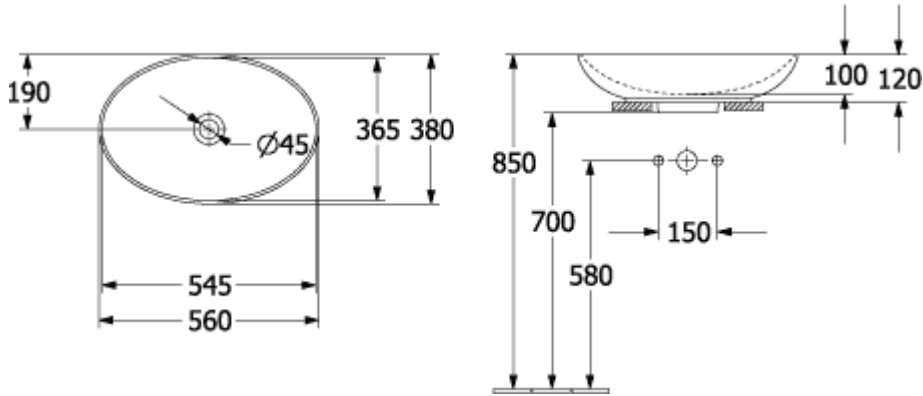

LOOP & FRIENDS AUFSATZWASCHBECKEN OVAL

PRODUKTINFORMATION

Artikeltitel	Villeroy & Boch Loop & Friends Aufsatzwaschbecken, 560 x 380 x 150 mm, Weiß Alpin, ohne Überlauf, ungeschliffen
Artikelnummer	4A470101
Lieferumfang	1x Aufsatzwaschbecken 1x Befestigungssatz 1x Ausschnittschablone
Länge in mm	380
Breite in mm	560
Höhe in mm	150
Innentiefe in mm	90
Kollektion	Loop & Friends
Produktbezeichnung	Aufsatzwaschbecken
Geeignet für	Wandauslaufarmatur, passendes Villeroy & Boch-Möbel Armatur mit erhöhtem Standfuß
Material	TitanCeram
Oberfläche	glänzend
Mit Überlauf	Nein
Form	Oval
Farbbezeichnung	Weiß Alpin
Antibakterielle Oberfläche (mit AntiBac)	Nein
Leichte Oberflächenreinigung (mit CeramicPlus)	Nein
Unterseite des Waschbeckens	ungeschliffen
Anzahl der Becken	1

TECHNISCHE ZEICHNUNGEN

4A470101

4A470101