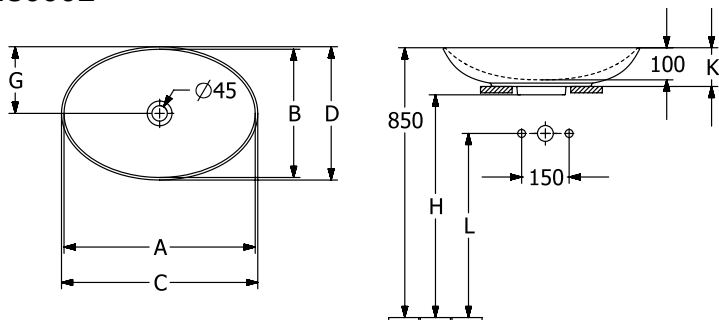

LOOP & FRIENDS AUFSATZWASCHBECKEN OVAL

PRODUKTINFORMATION

Artikeltitel	Villeroy & Boch Loop & Friends Aufsatzwaschbecken, 620 x 420 x 120 mm, Weiß Alpin, mit Überlauf, ungeschliffen
Artikelnummer	4A480001
Montage / Montagetyp	Aufsatz
Lieferumfang	1 x Aufsatzwaschbecken , 1 x verlängerte Kugelstange für Excenterbetätigung des Ablaufventils 1 x Befestigungssatz 1 x Ausschnittschablone
Tiefe in mm	420
Breite in mm	620
Höhe in mm	120
Innentiefe in mm	100
Kollektion	Loop & Friends
Produktbezeichnung	Aufsatzwaschbecken
Geeignet für	Wandauslaufarmatur, passendes Villeroy & Boch-Möbel Armatur mit erhöhtem Standfuß
Material	TitanCeram
Oberfläche	glänzend
Mit Überlauf	Ja
Form	Oval
Farbbezeichnung	Weiß Alpin
Antibakterielle Oberfläche (mit AntiBac)	Nein
Leichte Oberflächenreinigung (mit CeramicPlus)	Nein
Unterseite des Waschbeckens	ungeschliffen
Anzahl der Becken	1

TECHNISCHE ZEICHNUNGEN

4A480001

4A480001

4A48001

	A	B	C	D	G	H	K	L
4A4700	545	365	560	385	190	700	120	580
4A4701	545	365	560	385	190	700	120	580
4A4800	605	405	620	420	210	700	120	580
4A4801	605	405	620	420	210	700	120	580

4A480001

	A	B	C	D	G	H	K	L
4A4700	545	365	560	385	190	700	120	580
4A4701	545	365	560	385	190	700	120	580
4A4800	605	405	620	420	210	700	120	580
4A4801	605	405	620	420	210	700	120	580