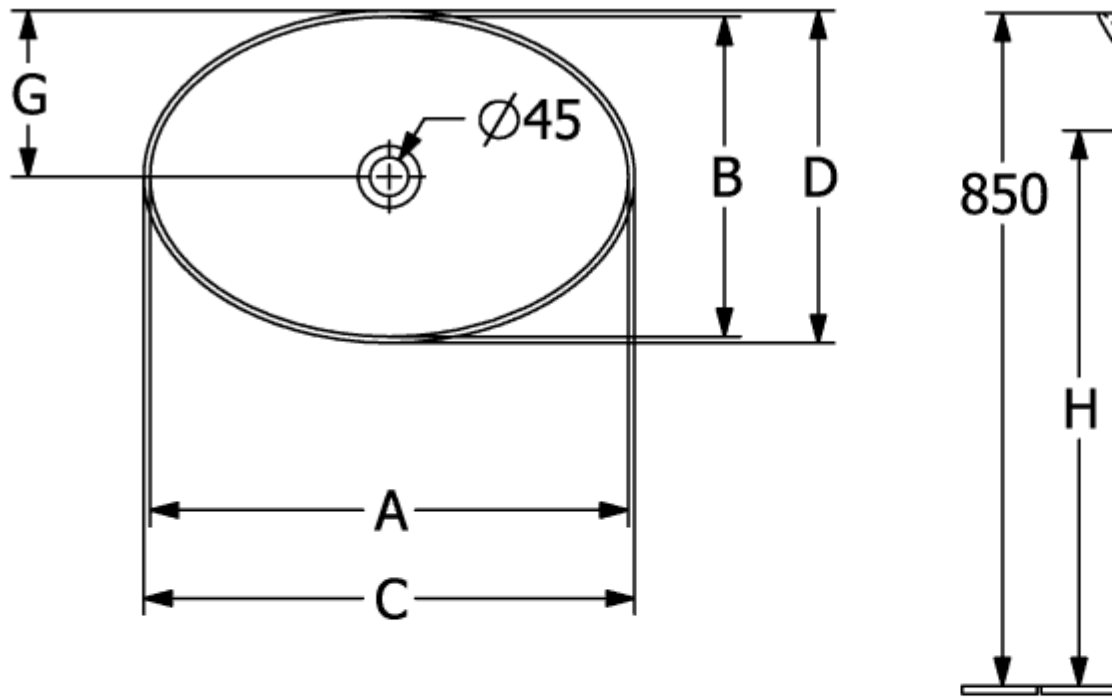

LOOP & FRIENDS AUFSATZWASCHBECKEN OVAL

PRODUKTINFORMATION

Artikeltitel	Villeroy & Boch Loop & Friends Aufsatzwaschbecken, 620 x 420 x 120 mm, Weiß Alpin, mit Überlauf, ungeschliffen
Artikelnummer	4A480001
Montage / Montagetyp	Aufsatz
Lieferumfang	1 x Aufsatzwaschbecken , 1 x verlängerte Kugelstange für Excenterbetätigung des Ablaufventils 1 x Befestigungssatz 1 x Ausschnittschablone
Tiefe in mm	420
Breite in mm	620
Höhe in mm	120
Innentiefe in mm	100
Kollektion	Loop & Friends
Produktbezeichnung	Aufsatzwaschbecken
Geeignet für	Wandauslaufarmatur, passendes Villeroy & Boch-Möbel Armatur mit erhöhtem Standfuß
Material	TitanCeram
Oberfläche	glänzend
Mit Überlauf	Ja
Form	Oval
Farbbezeichnung	Weiß Alpin
Antibakterielle Oberfläche (mit AntiBac)	Nein
Leichte Oberflächenreinigung (mit CeramicPlus)	Nein
Unterseite des Waschbeckens	ungeschliffen
Anzahl der Becken	1

TECHNISCHE ZEICHNUNGEN

4A480001

4A480001

4A48001

	A	B	C	D	G	H	K	L
4A4700	545	365	560	385	190	700	120	580
4A4701	545	365	560	385	190	700	120	580
4A4800	605	405	620	420	210	700	120	580
4A4801	605	405	620	420	210	700	120	580

4A480001

	A	B	C	D	G	H	K	L
4A4700	545	365	560	385	190	700	120	580
4A4701	545	365	560	385	190	700	120	580
4A4800	605	405	620	420	210	700	120	580
4A4801	605	405	620	420	210	700	120	580