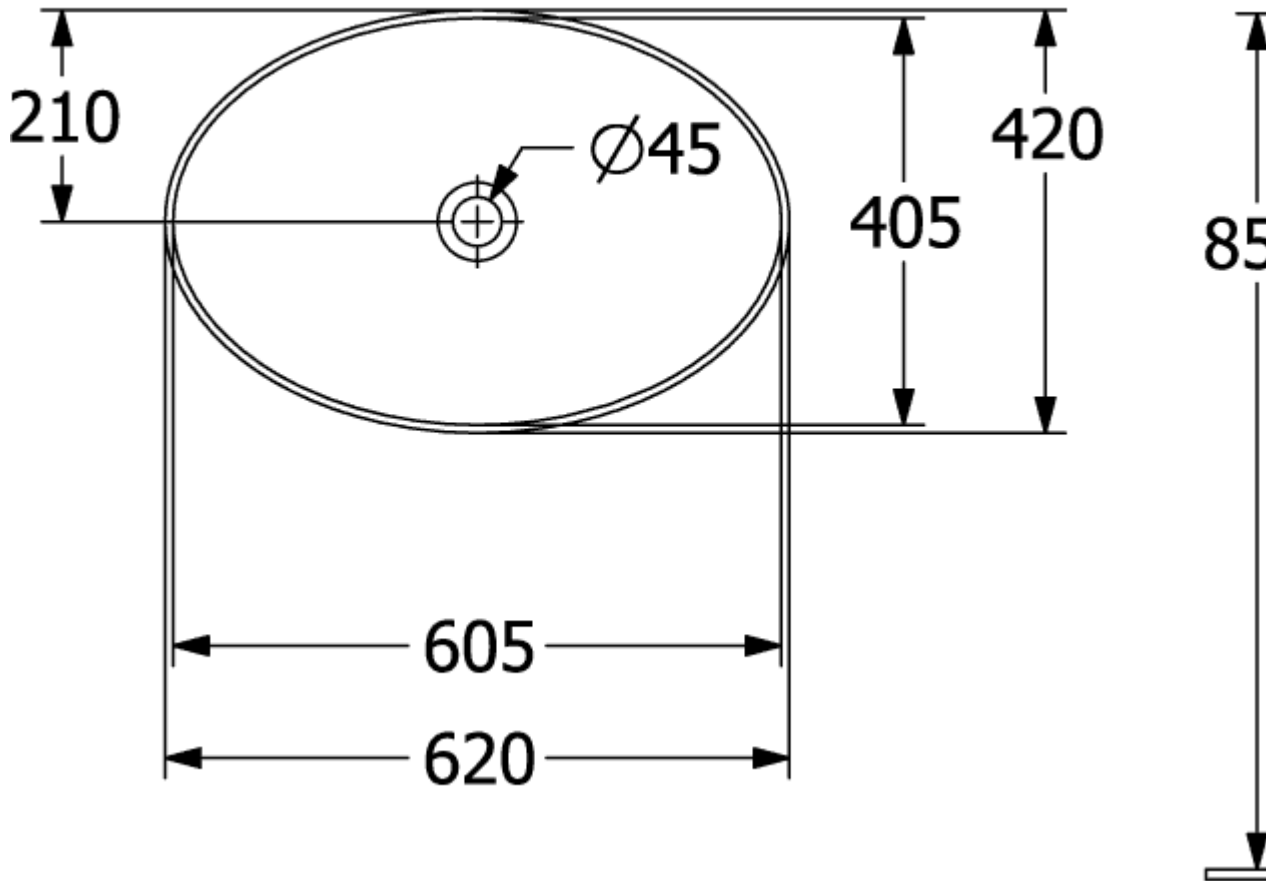

LOOP & FRIENDS AUFSATZWASCHBECKEN OVAL

PRODUKTINFORMATION

Artikeltitel	Villeroy & Boch Loop & Friends Aufsatzwaschbecken, 620 x 420 x 120 mm, Weiß Alpin, mit Überlauf, ungeschliffen
Artikelnummer	4A480001
Montage / Montagetyp	Aufsatz
Lieferumfang	1 x Aufsatzwaschbecken , 1 x verlängerte Kugelstange für Excenterbetätigung des Ablaufventils 1 x Befestigungssatz 1 x Ausschnittschablone
Tiefe in mm	420
Breite in mm	620
Höhe in mm	120
Innentiefe in mm	100
Kollektion	Loop & Friends
Produktbezeichnung	Aufsatzwaschbecken
Geeignet für	Wandauslaufarmatur, passendes Villeroy & Boch-Möbel Armatur mit erhöhtem Standfuß
Material	TitanCeram
Oberfläche	glänzend
Mit Überlauf	Ja
Form	Oval
Farbbezeichnung	Weiß Alpin
Antibakterielle Oberfläche (mit AntiBac)	Nein
Leichte Oberflächenreinigung (mit CeramicPlus)	Nein
Unterseite des Waschbeckens	ungeschliffen
Anzahl der Becken	1

TECHNISCHE ZEICHNUNGEN

4A480001

4A480001

4A48001

	A	B	C	D	G	H	K	L
4A4700	545	365	560	385	190	700	120	580
4A4701	545	365	560	385	190	700	120	580
4A4800	605	405	620	420	210	700	120	580
4A4801	605	405	620	420	210	700	120	580

4A480001

	A	B	C	D	G	H	K	L
4A4700	545	365	560	385	190	700	120	580
4A4701	545	365	560	385	190	700	120	580
4A4800	605	405	620	420	210	700	120	580
4A4801	605	405	620	420	210	700	120	580