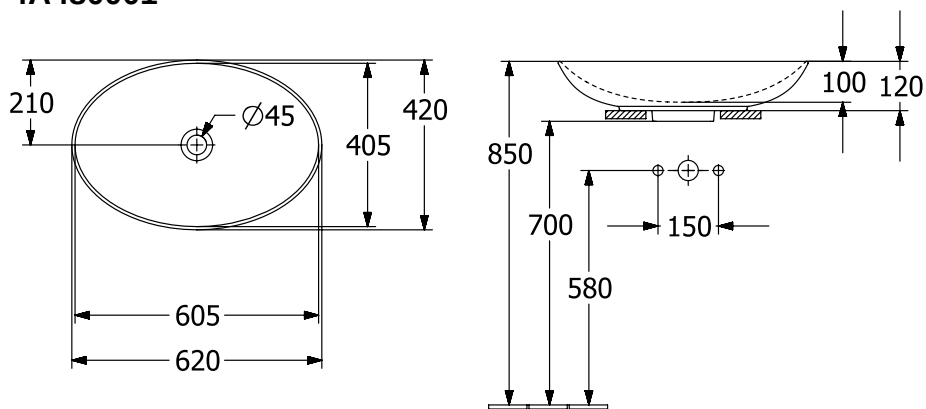

LOOP & FRIENDS AUFSATZWASCHBECKEN OVAL

PRODUKTINFORMATION

Artikeltitel	Villeroy & Boch Loop & Friends Aufsatzwaschbecken, 620 x 420 x 120 mm, Weiß Alpin, mit Überlauf, ungeschliffen
Artikelnummer	4A480001
Montage / Montagetyp	Aufsatz
Lieferumfang	1 x Aufsatzwaschbecken , 1 x verlängerte Kugelstange für Excenterbetätigung des Ablaufventils 1 x Befestigungssatz 1 x Ausschnittschablone
Tiefe in mm	420
Breite in mm	620
Höhe in mm	120
Innentiefe in mm	100
Kollektion	Loop & Friends
Produktbezeichnung	Aufsatzwaschbecken
Geeignet für	Wandauslaufarmatur, passendes Villeroy & Boch-Möbel Armatur mit erhöhtem Standfuß
Material	TitanCeram
Oberfläche	glänzend
Mit Überlauf	Ja
Form	Oval
Farbbezeichnung	Weiß Alpin
Antibakterielle Oberfläche (mit AntiBac)	Nein
Leichte Oberflächenreinigung (mit CeramicPlus)	Nein
Unterseite des Waschbeckens	ungeschliffen
Anzahl der Becken	1

TECHNISCHE ZEICHNUNGEN

4A480001

4A480001

4A48001

	A	B	C	D	G	H	K	L
4A4700	545	365	560	385	190	700	120	580
4A4701	545	365	560	385	190	700	120	580
4A4800	605	405	620	420	210	700	120	580
4A4801	605	405	620	420	210	700	120	580

4A480001

	A	B	C	D	G	H	K	L
4A4700	545	365	560	385	190	700	120	580
4A4701	545	365	560	385	190	700	120	580
4A4800	605	405	620	420	210	700	120	580
4A4801	605	405	620	420	210	700	120	580