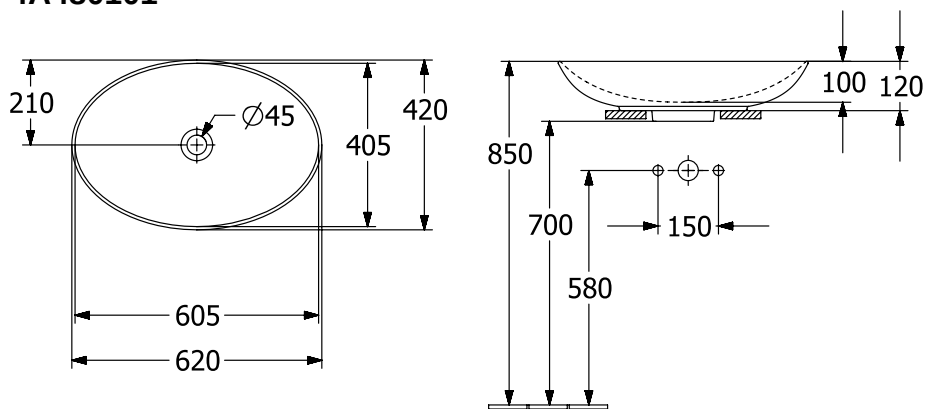

### PRODUKTINFORMATION

Artikeltitel	Villeroy & Boch Loop & Friends Aufsatzwaschbecken, 620 x 420 x 120 mm, Weiß Alpin, ohne Überlauf, ungeschliffen
Artikelnummer	4A480101
Montage / Montagetyp	Aufsatz
Lieferumfang	1 x Aufsatzwaschbecken , 1 x Befestigungssatz 1 x Ausschnittschablone
Tiefe in mm	420
Breite in mm	620
Höhe in mm	120
Innentiefe in mm	100
Kollektion	Loop & Friends
Produktbezeichnung	Aufsatzwaschbecken
Geeignet für	Wandauslaufarmatur, passendes Villeroy & Boch-Möbel Armatur mit erhöhtem Standfuß
Material	TitanCeram
Oberfläche	glänzend
Mit Überlauf	Nein
Form	Oval
Farbbezeichnung	Weiß Alpin
Antibakterielle Oberfläche (mit AntiBac)	Nein
Leichte Oberflächenreinigung (mit CeramicPlus)	Nein
Unterseite des Waschbeckens	ungeschliffen
Anzahl der Becken	1

TECHNISCHE ZEICHNUNGEN

4A480101

4A480101

4A480101

	A	B	C	D	G	H	K	L
4A4700	545	365	560	385	190	700	120	580
4A4701	545	365	560	385	190	700	120	580
4A4800	605	405	620	420	210	700	120	580
4A4801	605	405	620	420	210	700	120	580

# 4A480101

	A	B	C	D	G	H	K	L
4A4700	545	365	560	385	190	700	120	580
4A4701	545	365	560	385	190	700	120	580
4A4800	605	405	620	420	210	700	120	580
4A4801	605	405	620	420	210	700	120	580