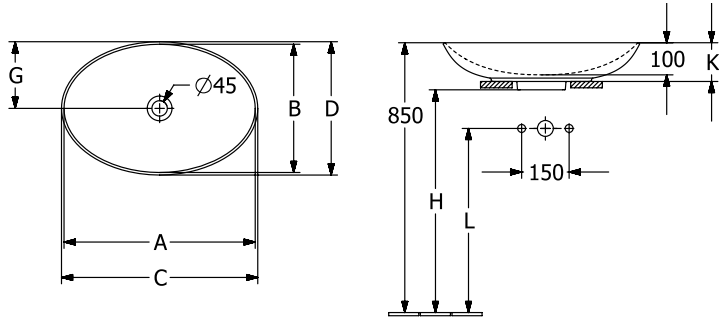

### PRODUKTINFORMATION

Artikeltitel	Villeroy & Boch Loop & Friends Aufsatzwaschbecken, 620 x 420 x 120 mm, Weiß Alpin, ohne Überlauf, ungeschliffen
Artikelnummer	4A480101
Montage / Montagetyp	Aufsatz
Lieferumfang	1 x Aufsatzwaschbecken , 1 x Befestigungssatz 1 x Ausschnittschablone
Tiefe in mm	420
Breite in mm	620
Höhe in mm	120
Innentiefe in mm	100
Kollektion	Loop & Friends
Produktbezeichnung	Aufsatzwaschbecken
Geeignet für	Wandauslaufarmatur, passendes Villeroy & Boch-Möbel Armatur mit erhöhtem Standfuß
Material	TitanCeram
Oberfläche	glänzend
Mit Überlauf	Nein
Form	Oval
Farbbezeichnung	Weiß Alpin
Antibakterielle Oberfläche (mit AntiBac)	Nein
Leichte Oberflächenreinigung (mit CeramicPlus)	Nein
Unterseite des Waschbeckens	ungeschliffen
Anzahl der Becken	1

TECHNISCHE ZEICHNUNGEN

4A480101

4A480101

4A480101

	A	B	C	D	G	H	K	L
4A4700	545	365	560	385	190	700	120	580
4A4701	545	365	560	385	190	700	120	580
4A4800	605	405	620	420	210	700	120	580
4A4801	605	405	620	420	210	700	120	580

# 4A480101

	A	B	C	D	G	H	K	L
4A4700	545	365	560	385	190	700	120	580
4A4701	545	365	560	385	190	700	120	580
4A4800	605	405	620	420	210	700	120	580
4A4801	605	405	620	420	210	700	120	580