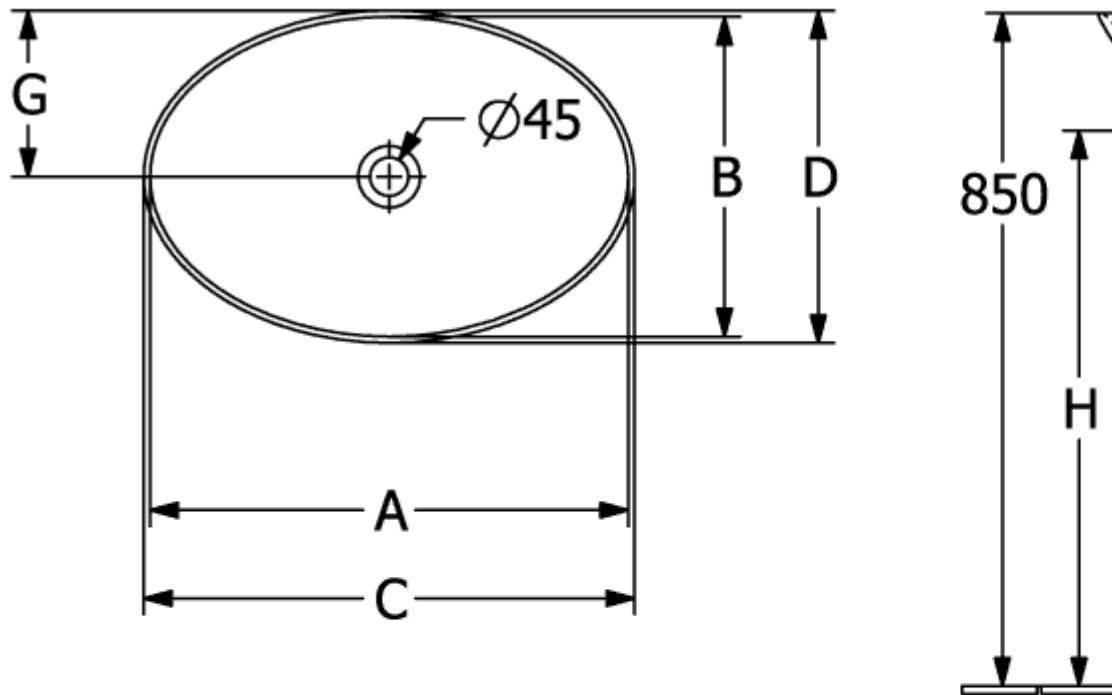

### PRODUKTINFORMATION

Artikeltitel	Villeroy & Boch Loop & Friends Aufsatzwaschbecken, 620 x 420 x 120 mm, Weiß Alpin, ohne Überlauf, ungeschliffen
Artikelnummer	4A480101
Montage / Montagetyp	Aufsatz
Lieferumfang	1 x Aufsatzwaschbecken , 1 x Befestigungssatz 1 x Ausschnittschablone
Tiefe in mm	420
Breite in mm	620
Höhe in mm	120
Innentiefe in mm	100
Kollektion	Loop & Friends
Produktbezeichnung	Aufsatzwaschbecken
Geeignet für	Wandauslaufarmatur, passendes Villeroy & Boch-Möbel Armatur mit erhöhtem Standfuß
Material	TitanCeram
Oberfläche	glänzend
Mit Überlauf	Nein
Form	Oval
Farbbezeichnung	Weiß Alpin
Antibakterielle Oberfläche (mit AntiBac)	Nein
Leichte Oberflächenreinigung (mit CeramicPlus)	Nein
Unterseite des Waschbeckens	ungeschliffen
Anzahl der Becken	1

TECHNISCHE ZEICHNUNGEN

4A480101

4A480101

4A480101

	A	B	C	D	G	H	K	L
4A4700	545	365	560	385	190	700	120	580
4A4701	545	365	560	385	190	700	120	580
4A4800	605	405	620	420	210	700	120	580
4A4801	605	405	620	420	210	700	120	580

# 4A480101

	A	B	C	D	G	H	K	L
4A4700	545	365	560	385	190	700	120	580
4A4701	545	365	560	385	190	700	120	580
4A4800	605	405	620	420	210	700	120	580
4A4801	605	405	620	420	210	700	120	580