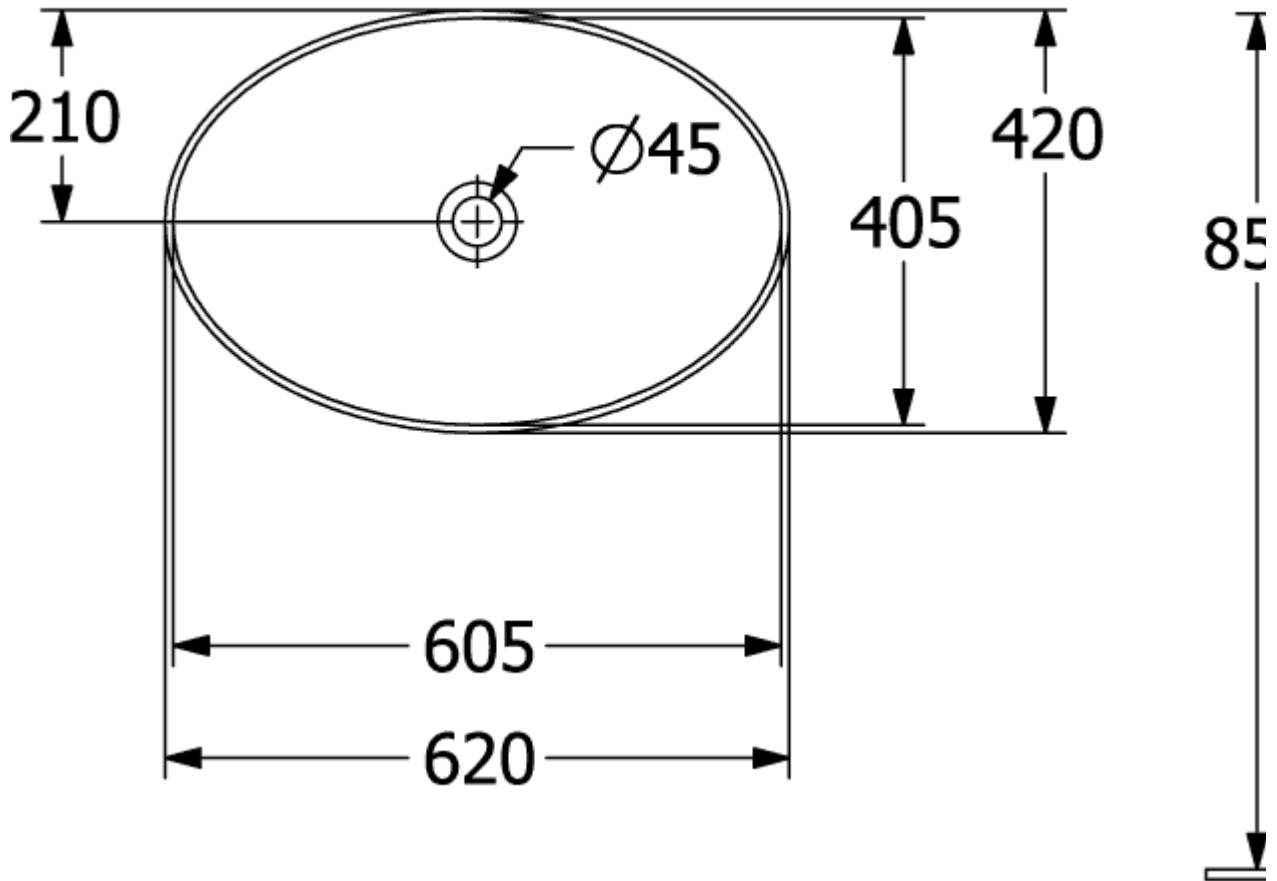

### PRODUKTINFORMATION

Artikeltitel	Villeroy & Boch Loop & Friends Aufsatzwaschbecken, 620 x 420 x 120 mm, Weiß Alpin, ohne Überlauf, ungeschliffen
Artikelnummer	4A480101
Montage / Montagetyp	Aufsatz
Lieferumfang	1 x Aufsatzwaschbecken , 1 x Befestigungssatz 1 x Ausschnittschablone
Tiefe in mm	420
Breite in mm	620
Höhe in mm	120
Innentiefe in mm	100
Kollektion	Loop & Friends
Produktbezeichnung	Aufsatzwaschbecken
Geeignet für	Wandauslaufarmatur, passendes Villeroy & Boch-Möbel Armatur mit erhöhtem Standfuß
Material	TitanCeram
Oberfläche	glänzend
Mit Überlauf	Nein
Form	Oval
Farbbezeichnung	Weiß Alpin
Antibakterielle Oberfläche (mit AntiBac)	Nein
Leichte Oberflächenreinigung (mit CeramicPlus)	Nein
Unterseite des Waschbeckens	ungeschliffen
Anzahl der Becken	1

TECHNISCHE ZEICHNUNGEN

4A480101

4A480101

4A480101

	A	B	C	D	G	H	K	L
4A4700	545	365	560	385	190	700	120	580
4A4701	545	365	560	385	190	700	120	580
4A4800	605	405	620	420	210	700	120	580
4A4801	605	405	620	420	210	700	120	580

# 4A480101

	A	B	C	D	G	H	K	L
4A4700	545	365	560	385	190	700	120	580
4A4701	545	365	560	385	190	700	120	580
4A4800	605	405	620	420	210	700	120	580
4A4801	605	405	620	420	210	700	120	580