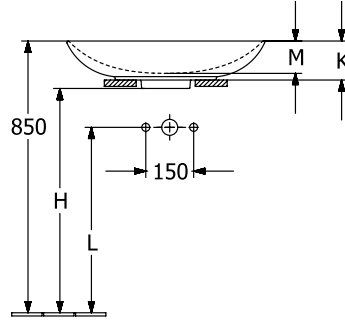

LOOP & FRIENDS AUFSATZWASCHBECKEN RECHTECK

PRODUKTINFORMATION

Artikeltitel	Villeroy & Boch Loop & Friends Aufsatzwaschbecken, 560 x 380 x 120 mm, Weiß Alpin, mit Überlauf, ungeschliffen
Artikelnummer	4A490001
Montage / Montagetyp	Aufsatz
Lieferumfang	1 x Aufsatzwaschbecken , 1 x verlängerte Kugelstange für Excenterbetätigung des Ablaufventils 1 x Befestigungssatz 1 x Ausschnittschablone
Tiefe in mm	380
Breite in mm	560
Höhe in mm	120
Innentiefe in mm	100
Kollektion	Loop & Friends
Produktbezeichnung	Aufsatzwaschbecken
Geeignet für	Wandauslaufarmatur, passendes Villeroy & Boch-Möbel Armatur mit erhöhtem Standfuß
Material	TitanCeram
Oberfläche	glänzend
Mit Überlauf	Ja
Form	Rechteck
Farbbezeichnung	Weiß Alpin
Antibakterielle Oberfläche (mit AntiBac)	Nein
Leichte Oberflächenreinigung (mit CeramicPlus)	Nein
Unterseite des Waschbeckens	ungeschliffen
Anzahl der Becken	1

TECHNISCHE ZEICHNUNGEN

4A490001

4A490001

4A490001

	A	B	C	D	G	H	K	L	M
4A4900	545	365	560	380	190	700	120	580	10
4A4901	545	365	560	380	190	700	120	580	10
4A5000	610	410	630	430	215	710	120	580	9
4A5001	610	410	630	430	215	710	120	580	9

4A490001

	A	B	C	D	G	H	K	L	M
4A4900	545	365	560	380	190	700	120	580	100
4A4901	545	365	560	380	190	700	120	580	100
4A5000	610	410	630	430	215	710	120	580	95
4A5001	610	410	630	430	215	710	120	580	95