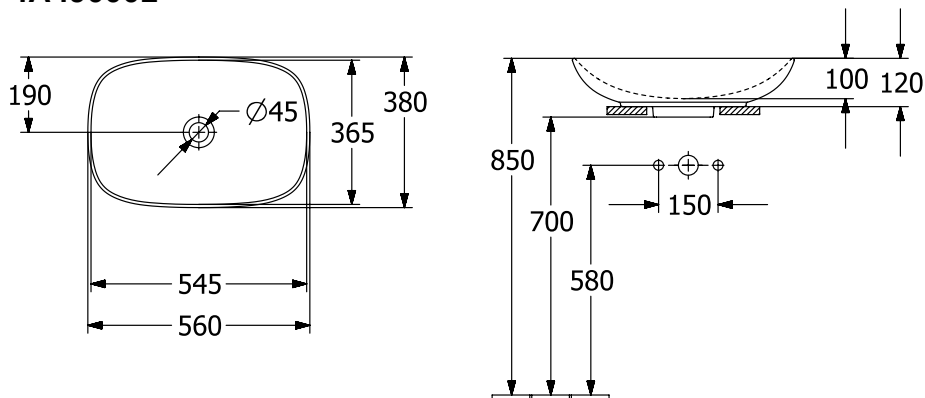

LOOP & FRIENDS AUFSATZWASCHBECKEN RECHTECK

PRODUKTINFORMATION

Artikeltitel	Villeroy & Boch Loop & Friends Aufsatzwaschbecken, 560 x 380 x 120 mm, Weiß Alpin, mit Überlauf, ungeschliffen
Artikelnummer	4A490001
Montage / Montagetyp	Aufsatz
Lieferumfang	1 x Aufsatzwaschbecken , 1 x verlängerte Kugelstange für Excenterbetätigung des Ablaufventils 1 x Befestigungssatz 1 x Ausschnittschablone
Tiefe in mm	380
Breite in mm	560
Höhe in mm	120
Innentiefe in mm	100
Kollektion	Loop & Friends
Produktbezeichnung	Aufsatzwaschbecken
Geeignet für	Wandauslaufarmatur, passendes Villeroy & Boch-Möbel Armatur mit erhöhtem Standfuß
Material	TitanCeram
Oberfläche	glänzend
Mit Überlauf	Ja
Form	Rechteck
Farbbezeichnung	Weiß Alpin
Antibakterielle Oberfläche (mit AntiBac)	Nein
Leichte Oberflächenreinigung (mit CeramicPlus)	Nein
Unterseite des Waschbeckens	ungeschliffen
Anzahl der Becken	1

TECHNISCHE ZEICHNUNGEN

4A490001

4A490001

4A490001

	A	B	C	D	G	H	K	L	M
4A4900	545	365	560	380	190	700	120	580	10
4A4901	545	365	560	380	190	700	120	580	10
4A5000	610	410	630	430	215	710	120	580	9
4A5001	610	410	630	430	215	710	120	580	9

4A490001

	A	B	C	D	G	H	K	L	M
4A4900	545	365	560	380	190	700	120	580	100
4A4901	545	365	560	380	190	700	120	580	100
4A5000	610	410	630	430	215	710	120	580	95
4A5001	610	410	630	430	215	710	120	580	95