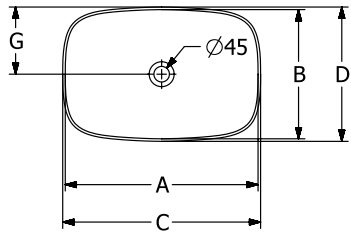

LOOP & FRIENDS AUFSATZWASCHBECKEN RECHTECK

PRODUKTINFORMATION

Artikeltitel	Villeroy & Boch Loop & Friends Aufsatzwaschbecken, 560 x 380 x 120 mm, Weiß Alpin, mit Überlauf, ungeschliffen
Artikelnummer	4A490001
Montage / Montagetyp	Aufsatz
Lieferumfang	1 x Aufsatzwaschbecken , 1 x verlängerte Kugelstange für Excenterbetätigung des Ablaufventils 1 x Befestigungssatz 1 x Ausschnittschablone
Tiefe in mm	380
Breite in mm	560
Höhe in mm	120
Innentiefe in mm	100
Kollektion	Loop & Friends
Produktbezeichnung	Aufsatzwaschbecken
Geeignet für	Wandauslaufarmatur, passendes Villeroy & Boch-Möbel Armatur mit erhöhtem Standfuß
Material	TitanCeram
Oberfläche	glänzend
Mit Überlauf	Ja
Form	Rechteck
Farbbezeichnung	Weiß Alpin
Antibakterielle Oberfläche (mit AntiBac)	Nein
Leichte Oberflächenreinigung (mit CeramicPlus)	Nein
Unterseite des Waschbeckens	ungeschliffen
Anzahl der Becken	1

TECHNISCHE ZEICHNUNGEN

4A490001

4A490001

4A490001

	A	B	C	D	G	H	K	L	M
4A4900	545	365	560	380	190	700	120	580	10
4A4901	545	365	560	380	190	700	120	580	10
4A5000	610	410	630	430	215	710	120	580	9
4A5001	610	410	630	430	215	710	120	580	9

4A490001

	A	B	C	D	G	H	K	L	M
4A4900	545	365	560	380	190	700	120	580	100
4A4901	545	365	560	380	190	700	120	580	100
4A5000	610	410	630	430	215	710	120	580	95
4A5001	610	410	630	430	215	710	120	580	95