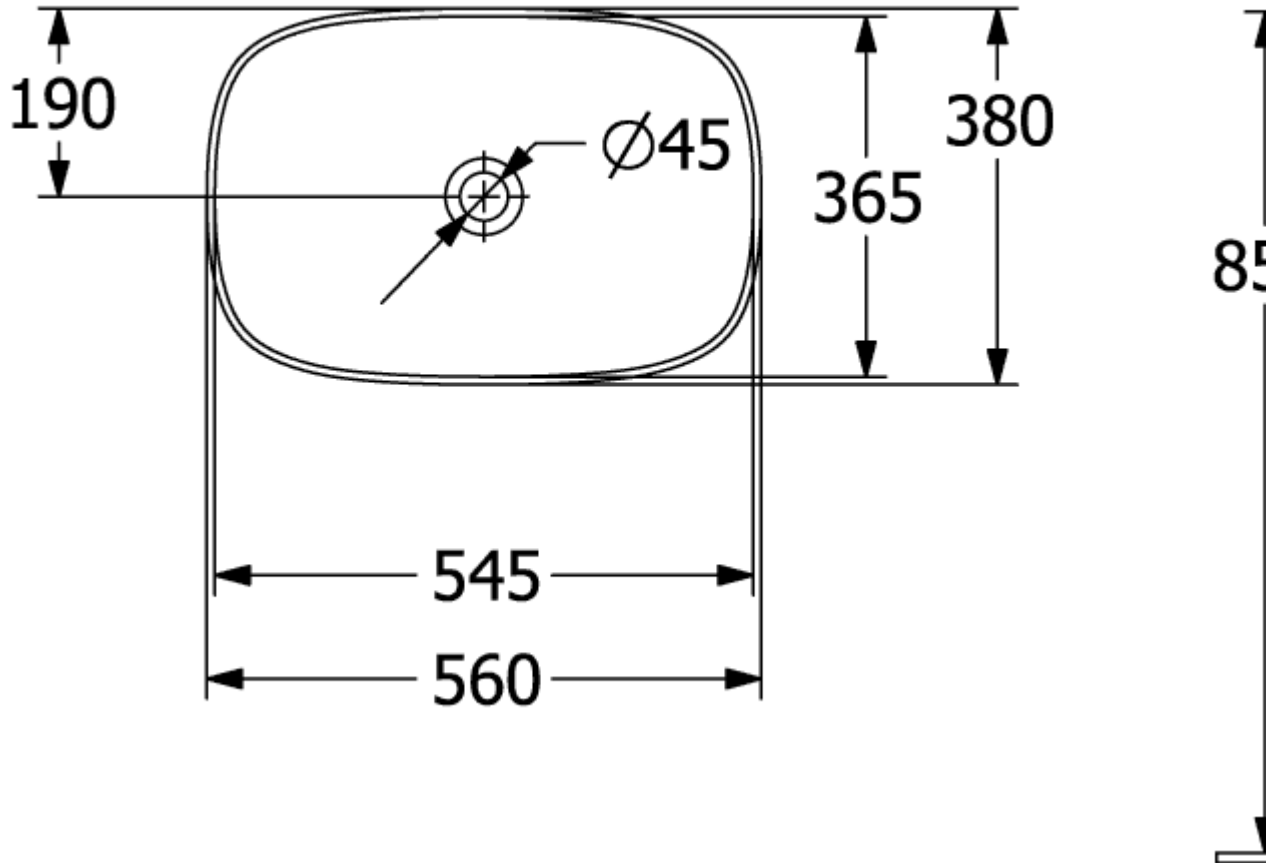

LOOP & FRIENDS AUFSATZWASCHBECKEN RECHTECK

PRODUKTINFORMATION

Artikeltitel	Villeroy & Boch Loop & Friends Aufsatzwaschbecken, 560 x 380 x 120 mm, Weiß Alpin, mit Überlauf, ungeschliffen
Artikelnummer	4A490001
Montage / Montagetyp	Aufsatz
Lieferumfang	1 x Aufsatzwaschbecken , 1 x verlängerte Kugelstange für Excenterbetätigung des Ablaufventils 1 x Befestigungssatz 1 x Ausschnittschablone
Tiefe in mm	380
Breite in mm	560
Höhe in mm	120
Innentiefe in mm	100
Kollektion	Loop & Friends
Produktbezeichnung	Aufsatzwaschbecken
Geeignet für	Wandauslaufarmatur, passendes Villeroy & Boch-Möbel Armatur mit erhöhtem Standfuß
Material	TitanCeram
Oberfläche	glänzend
Mit Überlauf	Ja
Form	Rechteck
Farbbezeichnung	Weiß Alpin
Antibakterielle Oberfläche (mit AntiBac)	Nein
Leichte Oberflächenreinigung (mit CeramicPlus)	Nein
Unterseite des Waschbeckens	ungeschliffen
Anzahl der Becken	1

TECHNISCHE ZEICHNUNGEN

4A490001

4A490001

4A490001

	A	B	C	D	G	H	K	L	M
4A4900	545	365	560	380	190	700	120	580	10
4A4901	545	365	560	380	190	700	120	580	10
4A5000	610	410	630	430	215	710	120	580	9
4A5001	610	410	630	430	215	710	120	580	9

4A490001

	A	B	C	D	G	H	K	L	M
4A4900	545	365	560	380	190	700	120	580	100
4A4901	545	365	560	380	190	700	120	580	100
4A5000	610	410	630	430	215	710	120	580	95
4A5001	610	410	630	430	215	710	120	580	95