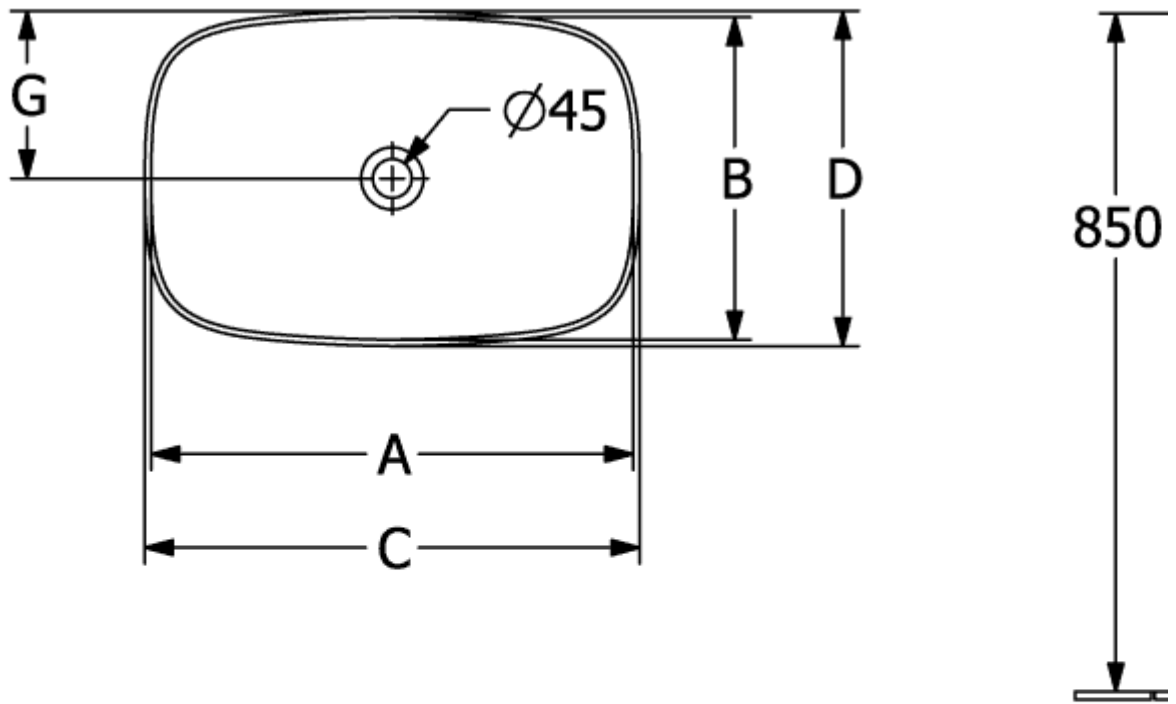

LOOP & FRIENDS AUFSATZWASCHBECKEN RECHTECK

PRODUKTINFORMATION

Artikeltitel	Villeroy & Boch Loop & Friends Aufsatzwaschbecken, 560 x 380 x 120 mm, Weiß Alpin, mit Überlauf, ungeschliffen
Artikelnummer	4A490001
Montage / Montagetyp	Aufsatz
Lieferumfang	1 x Aufsatzwaschbecken , 1 x verlängerte Kugelstange für Excenterbetätigung des Ablaufventils 1 x Befestigungssatz 1 x Ausschnittschablone
Tiefe in mm	380
Breite in mm	560
Höhe in mm	120
Innentiefe in mm	100
Kollektion	Loop & Friends
Produktbezeichnung	Aufsatzwaschbecken
Geeignet für	Wandauslaufarmatur, passendes Villeroy & Boch-Möbel Armatur mit erhöhtem Standfuß
Material	TitanCeram
Oberfläche	glänzend
Mit Überlauf	Ja
Form	Rechteck
Farbbezeichnung	Weiß Alpin
Antibakterielle Oberfläche (mit AntiBac)	Nein
Leichte Oberflächenreinigung (mit CeramicPlus)	Nein
Unterseite des Waschbeckens	ungeschliffen
Anzahl der Becken	1

TECHNISCHE ZEICHNUNGEN

4A490001

4A490001

4A490001

	A	B	C	D	G	H	K	L	M
4A4900	545	365	560	380	190	700	120	580	10
4A4901	545	365	560	380	190	700	120	580	10
4A5000	610	410	630	430	215	710	120	580	9
4A5001	610	410	630	430	215	710	120	580	9

4A490001

	A	B	C	D	G	H	K	L	M
4A4900	545	365	560	380	190	700	120	580	100
4A4901	545	365	560	380	190	700	120	580	100
4A5000	610	410	630	430	215	710	120	580	95
4A5001	610	410	630	430	215	710	120	580	95