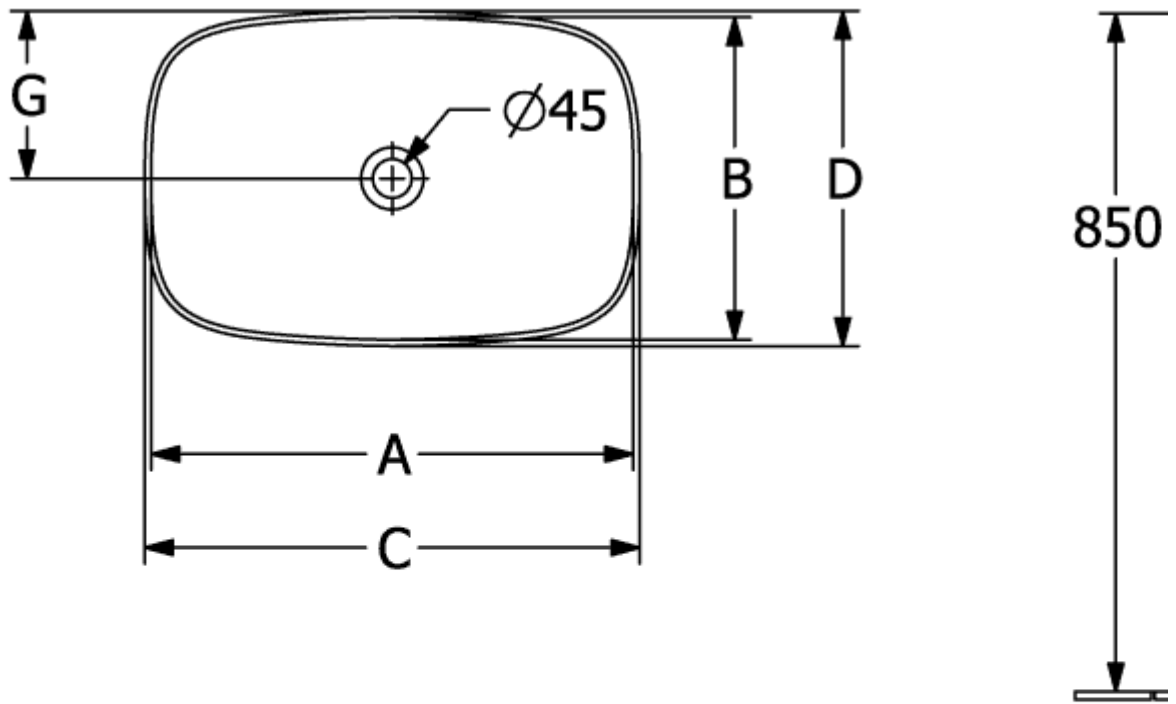

LOOP & FRIENDS AUFSATZWASCHBECKEN RECHTECK

PRODUKTINFORMATION

Artikeltitel	Villeroy & Boch Loop & Friends Aufsatzwaschbecken, 560 x 380 x 120 mm, Weiß Alpin, ohne Überlauf, ungeschliffen
Artikelnummer	4A490101
Montage / Montagetyp	Aufsatz
Lieferumfang	1 x Aufsatzwaschbecken , 1 x Befestigungssatz 1 x Ausschnittschablone
Tiefe in mm	380
Breite in mm	560
Höhe in mm	120
Innentiefe in mm	100
Kollektion	Loop & Friends
Produktbezeichnung	Aufsatzwaschbecken
Geeignet für	Wandauslaufarmatur, passendes Villeroy & Boch-Möbel Armatur mit erhöhtem Standfuß
Material	TitanCeram
Oberfläche	glänzend
Mit Überlauf	Nein
Form	Rechteck
Farbbezeichnung	Weiß Alpin
Antibakterielle Oberfläche (mit AntiBac)	Nein
Leichte Oberflächenreinigung (mit CeramicPlus)	Nein
Unterseite des Waschbeckens	ungeschliffen
Anzahl der Becken	1

TECHNISCHE ZEICHNUNGEN

4A490101

4A490101

4A490101

	A	B	C	D	G	H	K	L	M
4A4900	545	365	560	380	190	700	120	580	10
4A4901	545	365	560	380	190	700	120	580	10
4A5000	610	410	630	430	215	710	120	580	9
4A5001	610	410	630	430	215	710	120	580	9

4A490101

	A	B	C	D	G	H	K	L	M
4A4900	545	365	560	380	190	700	120	580	100
4A4901	545	365	560	380	190	700	120	580	100
4A5000	610	410	630	430	215	710	120	580	95
4A5001	610	410	630	430	215	710	120	580	95