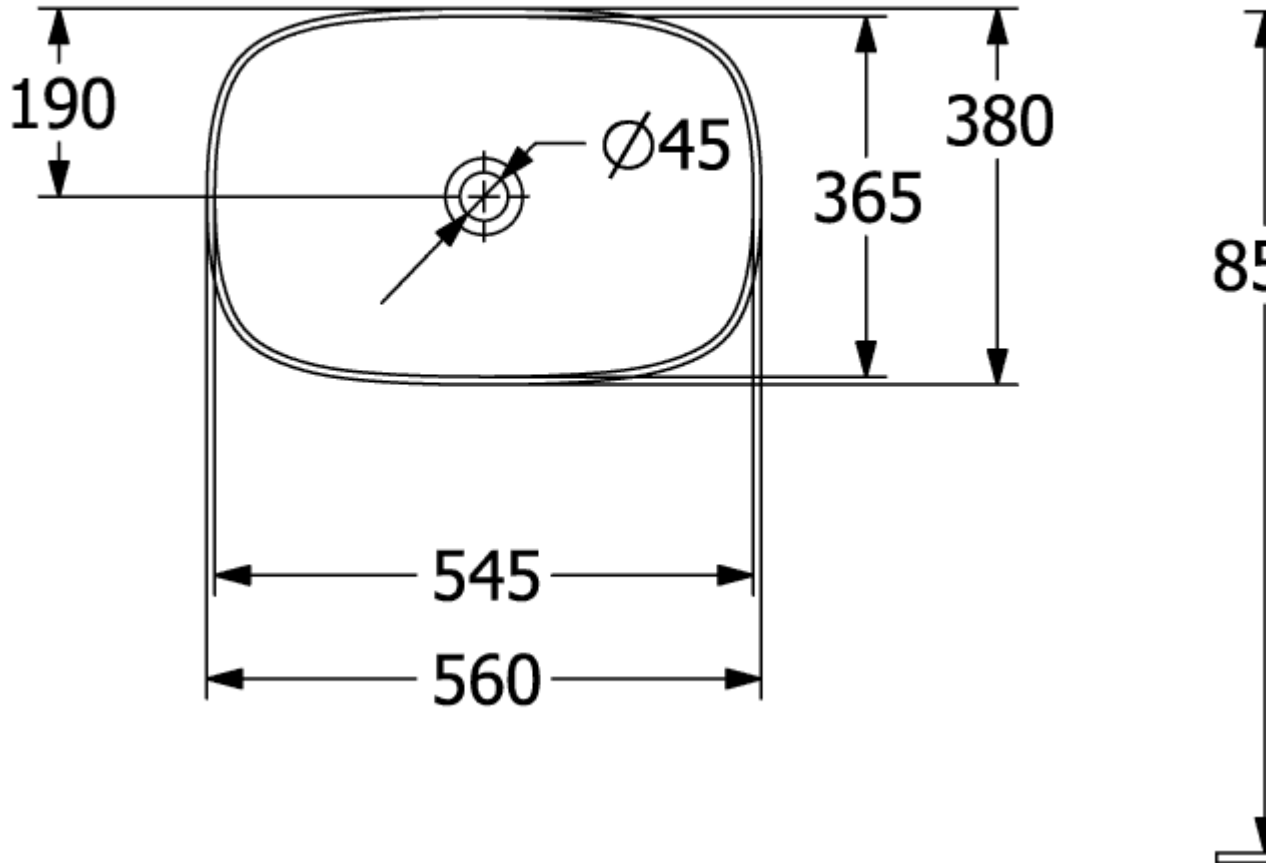

LOOP & FRIENDS AUFSATZWASCHBECKEN RECHTECK

PRODUKTINFORMATION

Artikeltitel	Villeroy & Boch Loop & Friends Aufsatzwaschbecken, 560 x 380 x 120 mm, Weiß Alpin, ohne Überlauf, ungeschliffen
Artikelnummer	4A490101
Montage / Montagetyp	Aufsatz
Lieferumfang	1 x Aufsatzwaschbecken , 1 x Befestigungssatz 1 x Ausschnittschablone
Tiefe in mm	380
Breite in mm	560
Höhe in mm	120
Innentiefe in mm	100
Kollektion	Loop & Friends
Produktbezeichnung	Aufsatzwaschbecken
Geeignet für	Wandauslaufarmatur, passendes Villeroy & Boch-Möbel Armatur mit erhöhtem Standfuß
Material	TitanCeram
Oberfläche	glänzend
Mit Überlauf	Nein
Form	Rechteck
Farbbezeichnung	Weiß Alpin
Antibakterielle Oberfläche (mit AntiBac)	Nein
Leichte Oberflächenreinigung (mit CeramicPlus)	Nein
Unterseite des Waschbeckens	ungeschliffen
Anzahl der Becken	1

TECHNISCHE ZEICHNUNGEN

4A490101

4A490101

4A490101

	A	B	C	D	G	H	K	L	M
4A4900	545	365	560	380	190	700	120	580	10
4A4901	545	365	560	380	190	700	120	580	10
4A5000	610	410	630	430	215	710	120	580	9
4A5001	610	410	630	430	215	710	120	580	9

4A490101

	A	B	C	D	G	H	K	L	M
4A4900	545	365	560	380	190	700	120	580	100
4A4901	545	365	560	380	190	700	120	580	100
4A5000	610	410	630	430	215	710	120	580	95
4A5001	610	410	630	430	215	710	120	580	95