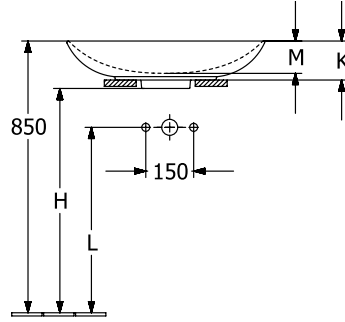

LOOP & FRIENDS AUFSATZWASCHBECKEN RECHTECK

PRODUKTINFORMATION

Artikeltitel	Villeroy & Boch Loop & Friends Aufsatzwaschbecken, 560 x 380 x 120 mm, Weiß Alpin, ohne Überlauf, ungeschliffen
Artikelnummer	4A490101
Montage / Montagetyp	Aufsatz
Lieferumfang	1 x Aufsatzwaschbecken , 1 x Befestigungssatz 1 x Ausschnittschablone
Tiefe in mm	380
Breite in mm	560
Höhe in mm	120
Innentiefe in mm	100
Kollektion	Loop & Friends
Produktbezeichnung	Aufsatzwaschbecken
Geeignet für	Wandauslaufarmatur, passendes Villeroy & Boch-Möbel Armatur mit erhöhtem Standfuß
Material	TitanCeram
Oberfläche	glänzend
Mit Überlauf	Nein
Form	Rechteck
Farbbezeichnung	Weiß Alpin
Antibakterielle Oberfläche (mit AntiBac)	Nein
Leichte Oberflächenreinigung (mit CeramicPlus)	Nein
Unterseite des Waschbeckens	ungeschliffen
Anzahl der Becken	1

TECHNISCHE ZEICHNUNGEN

4A490101

4A490101

4A490101

	A	B	C	D	G	H	K	L	M
4A4900	545	365	560	380	190	700	120	580	10
4A4901	545	365	560	380	190	700	120	580	10
4A5000	610	410	630	430	215	710	120	580	9
4A5001	610	410	630	430	215	710	120	580	9

4A490101

	A	B	C	D	G	H	K	L	M
4A4900	545	365	560	380	190	700	120	580	100
4A4901	545	365	560	380	190	700	120	580	100
4A5000	610	410	630	430	215	710	120	580	95
4A5001	610	410	630	430	215	710	120	580	95