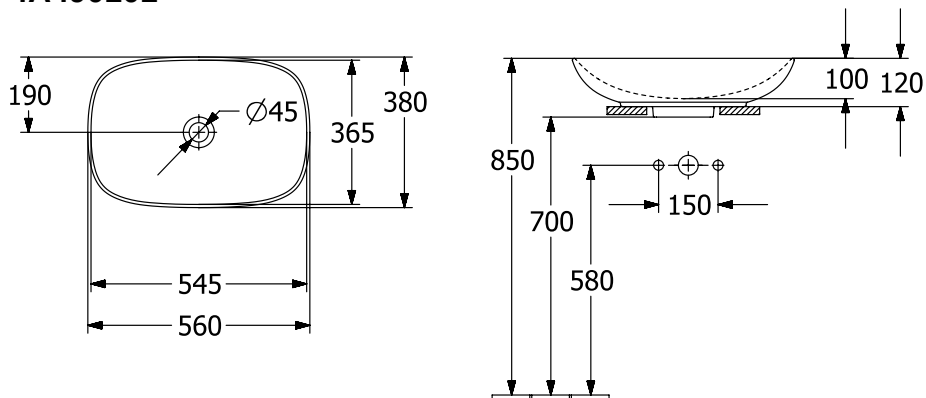

LOOP & FRIENDS AUFSATZWASCHBECKEN RECHTECK

PRODUKTINFORMATION

Artikeltitel	Villeroy & Boch Loop & Friends Aufsatzwaschbecken, 560 x 380 x 120 mm, Weiß Alpin, ohne Überlauf, ungeschliffen
Artikelnummer	4A490101
Montage / Montagetyp	Aufsatz
Lieferumfang	1 x Aufsatzwaschbecken , 1 x Befestigungssatz 1 x Ausschnittschablone
Tiefe in mm	380
Breite in mm	560
Höhe in mm	120
Innentiefe in mm	100
Kollektion	Loop & Friends
Produktbezeichnung	Aufsatzwaschbecken
Geeignet für	Wandauslaufarmatur, passendes Villeroy & Boch-Möbel Armatur mit erhöhtem Standfuß
Material	TitanCeram
Oberfläche	glänzend
Mit Überlauf	Nein
Form	Rechteck
Farbbezeichnung	Weiß Alpin
Antibakterielle Oberfläche (mit AntiBac)	Nein
Leichte Oberflächenreinigung (mit CeramicPlus)	Nein
Unterseite des Waschbeckens	ungeschliffen
Anzahl der Becken	1

TECHNISCHE ZEICHNUNGEN

4A490101

4A490101

4A490101

	A	B	C	D	G	H	K	L	M
4A4900	545	365	560	380	190	700	120	580	10
4A4901	545	365	560	380	190	700	120	580	10
4A5000	610	410	630	430	215	710	120	580	9
4A5001	610	410	630	430	215	710	120	580	9

4A490101

	A	B	C	D	G	H	K	L	M
4A4900	545	365	560	380	190	700	120	580	100
4A4901	545	365	560	380	190	700	120	580	100
4A5000	610	410	630	430	215	710	120	580	95
4A5001	610	410	630	430	215	710	120	580	95