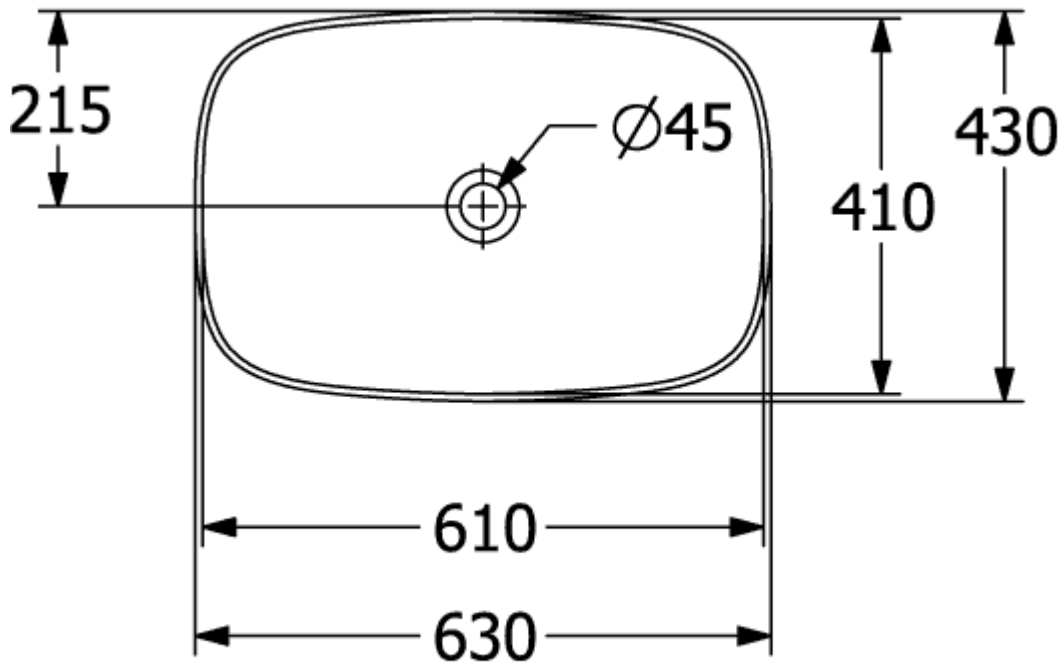

4A50001

	A	B	C	D	G	H	K	L	M
4A4900	545	365	560	380	190	700	120	580	100
4A4901	545	365	560	380	190	700	120	580	100
4A5000	610	410	630	430	215	710	120	580	95
4A5001	610	410	630	430	215	710	120	580	95

4A50001