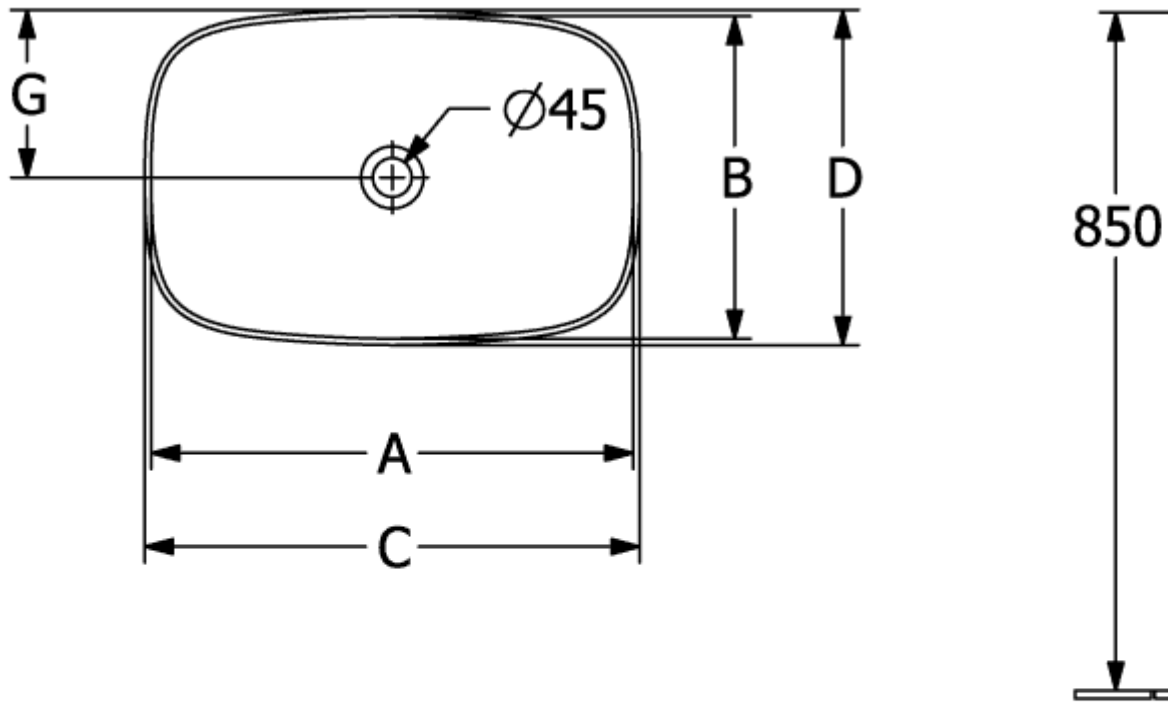

LOOP & FRIENDS AUFSATZWASCHBECKEN RECHTECK

PRODUKTINFORMATION

Artikeltitel	Villeroy & Boch Loop & Friends Aufsatzwaschbecken, 620 x 420 x 120 mm, Weiß Alpin, mit Überlauf, ungeschliffen
Artikelnummer	4A500001
Montage / Montagetyp	Aufsatz
Lieferumfang	1 x Aufsatzwaschbecken , 1 x verlängerte Kugelstange für Excenterbetätigung des Ablaufventils 1 x Befestigungssatz 1 x Ausschnittschablone
Tiefe in mm	420
Breite in mm	620
Höhe in mm	120
Innentiefe in mm	100
Kollektion	Loop & Friends
Produktbezeichnung	Aufsatzwaschbecken
Geeignet für	Wandauslaufarmatur, passendes Villeroy & Boch-Möbel Armatur mit erhöhtem Standfuß
Material	TitanCeram
Oberfläche	glänzend
Mit Überlauf	Ja
Form	Rechteck
Farbbezeichnung	Weiß Alpin
Antibakterielle Oberfläche (mit AntiBac)	Nein
Leichte Oberflächenreinigung (mit CeramicPlus)	Nein
Unterseite des Waschbeckens	ungeschliffen
Anzahl der Becken	1

TECHNISCHE ZEICHNUNGEN

4A500001

	A	B	C	D	G	H	K	L	M
4A4900	545	365	560	380	190	700	120	580	10
4A4901	545	365	560	380	190	700	120	580	10
4A5000	610	410	630	430	215	710	120	580	9
4A5001	610	410	630	430	215	710	120	580	9

4A50001

	A	B	C	D	G	H	K	L	M
4A4900	545	365	560	380	190	700	120	580	100
4A4901	545	365	560	380	190	700	120	580	100
4A5000	610	410	630	430	215	710	120	580	95
4A5001	610	410	630	430	215	710	120	580	95

4A50001