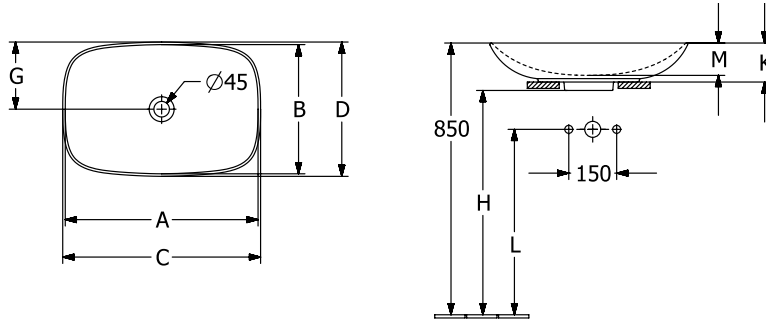

LOOP & FRIENDS AUFSATZWASCHBECKEN RECHTECK

PRODUKTINFORMATION

Artikeltitel	Villeroy & Boch Loop & Friends Aufsatzwaschbecken, 620 x 420 x 120 mm, Weiß Alpin, mit Überlauf, ungeschliffen
Artikelnummer	4A500001
Montage / Montagetyp	Aufsatz
Lieferumfang	1 x Aufsatzwaschbecken , 1 x verlängerte Kugelstange für Excenterbetätigung des Ablaufventils 1 x Befestigungssatz 1 x Ausschnittschablone
Tiefe in mm	420
Breite in mm	620
Höhe in mm	120
Innentiefe in mm	100
Kollektion	Loop & Friends
Produktbezeichnung	Aufsatzwaschbecken
Geeignet für	Wandauslaufarmatur, passendes Villeroy & Boch-Möbel Armatur mit erhöhtem Standfuß
Material	TitanCeram
Oberfläche	glänzend
Mit Überlauf	Ja
Form	Rechteck
Farbbezeichnung	Weiß Alpin
Antibakterielle Oberfläche (mit AntiBac)	Nein
Leichte Oberflächenreinigung (mit CeramicPlus)	Nein
Unterseite des Waschbeckens	ungeschliffen
Anzahl der Becken	1

TECHNISCHE ZEICHNUNGEN

4A500001

	A	B	C	D	G	H	K	L	M
4A4900	545	365	560	380	190	700	120	580	10
4A4901	545	365	560	380	190	700	120	580	10
4A5000	610	410	630	430	215	710	120	580	9
4A5001	610	410	630	430	215	710	120	580	9

4A50001

	A	B	C	D	G	H	K	L	M
4A4900	545	365	560	380	190	700	120	580	100
4A4901	545	365	560	380	190	700	120	580	100
4A5000	610	410	630	430	215	710	120	580	95
4A5001	610	410	630	430	215	710	120	580	95

4A50001