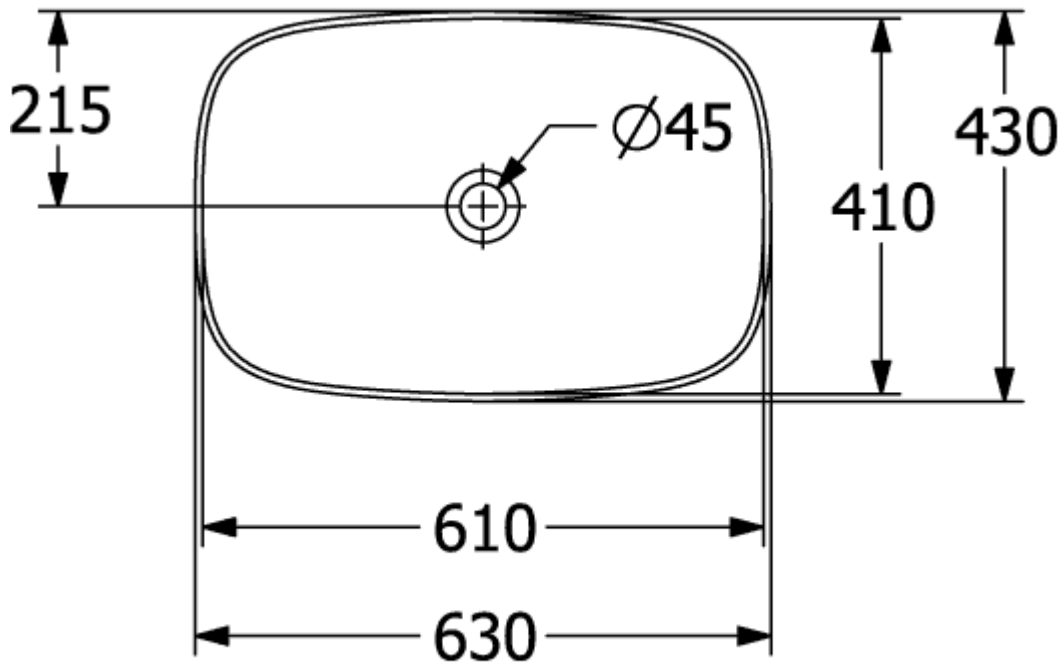

LOOP & FRIENDS AUFSATZWASCHBECKEN RECHTECK

PRODUKTINFORMATION

Artikeltitel	Villeroy & Boch Loop & Friends Aufsatzwaschbecken, 620 x 420 x 120 mm, Weiß Alpin, ohne Überlauf, ungeschliffen
Artikelnummer	4A500101
Montage / Montagetyp	Aufsatz
Lieferumfang	1 x Aufsatzwaschbecken , 1 x Befestigungssatz 1 x Ausschnittschablone
Tiefe in mm	420
Breite in mm	620
Höhe in mm	120
Innentiefe in mm	100
Kollektion	Loop & Friends
Produktbezeichnung	Aufsatzwaschbecken
Geeignet für	Wandauslaufarmatur, passendes Villeroy & Boch-Möbel Armatur mit erhöhtem Standfuß
Material	TitanCeram
Oberfläche	glänzend
Mit Überlauf	Nein
Form	Rechteck
Farbbezeichnung	Weiß Alpin
Antibakterielle Oberfläche (mit AntiBac)	Nein
Leichte Oberflächenreinigung (mit CeramicPlus)	Nein
Unterseite des Waschbeckens	ungeschliffen
Anzahl der Becken	1

TECHNISCHE ZEICHNUNGEN

4A500101

	A	B	C	D	G	H	K	L	M
4A4900	545	365	560	380	190	700	120	580	10
4A4901	545	365	560	380	190	700	120	580	10
4A5000	610	410	630	430	215	710	120	580	9
4A5001	610	410	630	430	215	710	120	580	9

4A500101

	A	B	C	D	G	H	K	L	M
4A4900	545	365	560	380	190	700	120	580	100
4A4901	545	365	560	380	190	700	120	580	100
4A5000	610	410	630	430	215	710	120	580	95
4A5001	610	410	630	430	215	710	120	580	95

4A500101