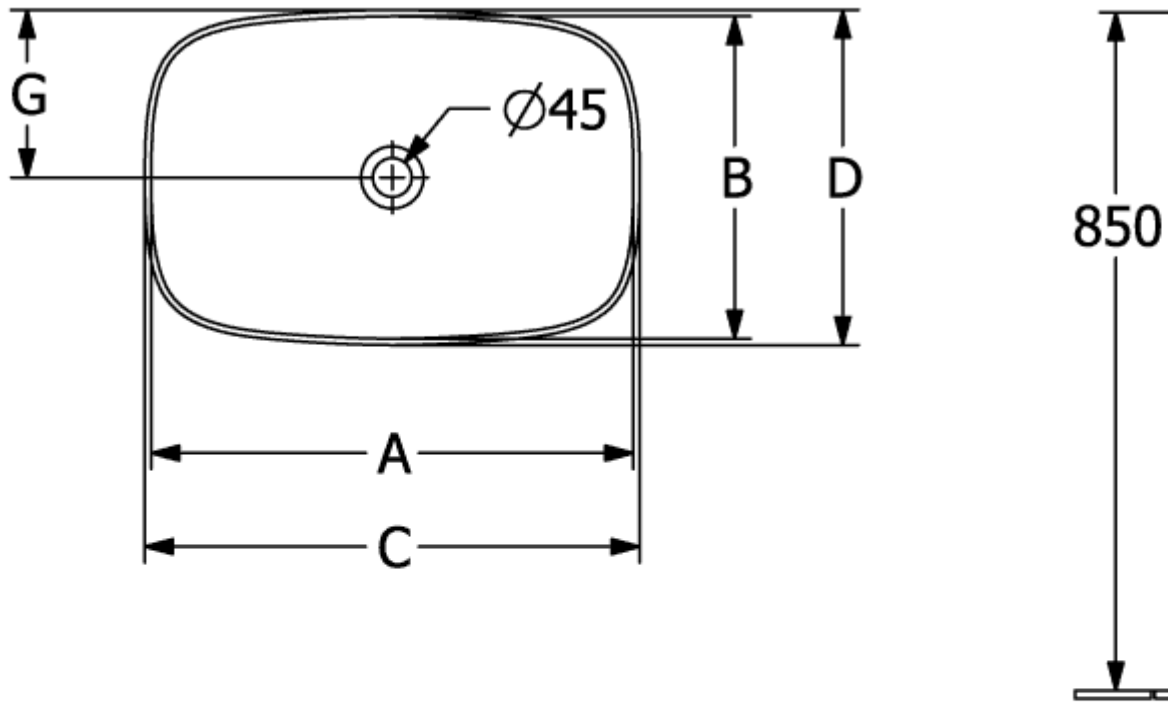

LOOP & FRIENDS AUFSATZWASCHBECKEN RECHTECK

PRODUKTINFORMATION

Artikeltitel	Villeroy & Boch Loop & Friends Aufsatzwaschbecken, 620 x 420 x 120 mm, Weiß Alpin, ohne Überlauf, ungeschliffen
Artikelnummer	4A500101
Montage / Montagetyp	Aufsatz
Lieferumfang	1 x Aufsatzwaschbecken , 1 x Befestigungssatz 1 x Ausschnittschablone
Tiefe in mm	420
Breite in mm	620
Höhe in mm	120
Innentiefe in mm	100
Kollektion	Loop & Friends
Produktbezeichnung	Aufsatzwaschbecken
Geeignet für	Wandauslaufarmatur, passendes Villeroy & Boch-Möbel Armatur mit erhöhtem Standfuß
Material	TitanCeram
Oberfläche	glänzend
Mit Überlauf	Nein
Form	Rechteck
Farbbezeichnung	Weiß Alpin
Antibakterielle Oberfläche (mit AntiBac)	Nein
Leichte Oberflächenreinigung (mit CeramicPlus)	Nein
Unterseite des Waschbeckens	ungeschliffen
Anzahl der Becken	1

TECHNISCHE ZEICHNUNGEN

4A500101

	A	B	C	D	G	H	K	L	M
4A4900	545	365	560	380	190	700	120	580	10
4A4901	545	365	560	380	190	700	120	580	10
4A5000	610	410	630	430	215	710	120	580	9
4A5001	610	410	630	430	215	710	120	580	9

4A500101

	A	B	C	D	G	H	K	L	M
4A4900	545	365	560	380	190	700	120	580	100
4A4901	545	365	560	380	190	700	120	580	100
4A5000	610	410	630	430	215	710	120	580	95
4A5001	610	410	630	430	215	710	120	580	95

4A500101