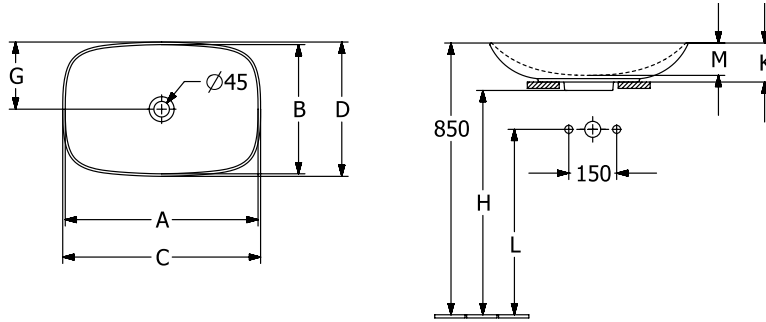

LOOP & FRIENDS AUFSATZWASCHBECKEN RECHTECK

PRODUKTINFORMATION

Artikeltitel	Villeroy & Boch Loop & Friends Aufsatzwaschbecken, 620 x 420 x 120 mm, Weiß Alpin, ohne Überlauf, ungeschliffen
Artikelnummer	4A500101
Montage / Montagetyp	Aufsatz
Lieferumfang	1 x Aufsatzwaschbecken , 1 x Befestigungssatz 1 x Ausschnittschablone
Tiefe in mm	420
Breite in mm	620
Höhe in mm	120
Innentiefe in mm	100
Kollektion	Loop & Friends
Produktbezeichnung	Aufsatzwaschbecken
Geeignet für	Wandauslaufarmatur, passendes Villeroy & Boch-Möbel Armatur mit erhöhtem Standfuß
Material	TitanCeram
Oberfläche	glänzend
Mit Überlauf	Nein
Form	Rechteck
Farbbezeichnung	Weiß Alpin
Antibakterielle Oberfläche (mit AntiBac)	Nein
Leichte Oberflächenreinigung (mit CeramicPlus)	Nein
Unterseite des Waschbeckens	ungeschliffen
Anzahl der Becken	1

TECHNISCHE ZEICHNUNGEN

4A500101

	A	B	C	D	G	H	K	L	M
4A4900	545	365	560	380	190	700	120	580	10
4A4901	545	365	560	380	190	700	120	580	10
4A5000	610	410	630	430	215	710	120	580	9
4A5001	610	410	630	430	215	710	120	580	9

4A500101

	A	B	C	D	G	H	K	L	M
4A4900	545	365	560	380	190	700	120	580	100
4A4901	545	365	560	380	190	700	120	580	100
4A5000	610	410	630	430	215	710	120	580	95
4A5001	610	410	630	430	215	710	120	580	95

4A500101