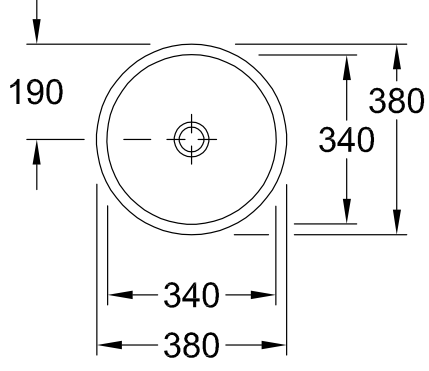

### PRODUKTINFORMATION

Artikeltitel	Villeroy & Boch Loop & Friends Aufsatzwaschbecken, 380 x 380 x 110 mm, Weiß Alpin, ohne Überlauf, ungeschliffen
Artikelnummer	51480101
Montage / Montagetyp	Aufsatz
Lieferumfang	1 x Aufsatzwaschbecken , 1 x nicht verschließbares Ablaufventil mit keramischer Ventilabdeckung 1 x Befestigungssatz 1 x Ausschnittschablone
Tiefe in mm	380
Breite in mm	380
Höhe in mm	110
Innentiefe in mm	89
Durchmesser in mm	380
Kollektion	Loop & Friends
Produktbezeichnung	Aufsatzwaschbecken
Geeignet für	Wandauslaufarmatur, passendes Villeroy & Boch-Möbel Armatur mit erhöhtem Standfuß
Material	Sanitärkeramik
Oberfläche	glänzend
Mit Überlauf	Nein
Form	Rund
Farbbezeichnung	Weiß Alpin
Antibakterielle Oberfläche (mit AntiBac)	Nein
Leichte Oberflächenreinigung (mit CeramicPlus)	Nein
Unterseite des Waschbeckens	ungeschliffen
Anzahl der Becken	1

TECHNISCHE ZEICHNUNGEN

51480101

8!

51480101

51480101

	A	B	C	D	G	H
5148 00	340	340	380	380	190	700
5144 00	390	390	430	430	215	690

C

51480101