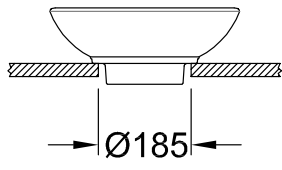

### PRODUKTINFORMATION

Artikeltitel	Villeroy & Boch Loop & Friends Aufsatzwaschbecken, 380 x 380 x 110 mm, Weiß Alpin, ohne Überlauf, ungeschliffen
Artikelnummer	51480101
Montage / Montagetyp	Aufsatz
Lieferumfang	1 x Aufsatzwaschbecken , 1 x nicht verschließbares Ablaufventil mit keramischer Ventilabdeckung 1 x Befestigungssatz 1 x Ausschnittschablone
Tiefe in mm	380
Breite in mm	380
Höhe in mm	110
Innentiefe in mm	89
Durchmesser in mm	380
Kollektion	Loop & Friends
Produktbezeichnung	Aufsatzwaschbecken
Geeignet für	Wandauslaufarmatur, passendes Villeroy & Boch-Möbel Armatur mit erhöhtem Standfuß
Material	Sanitärkeramik
Oberfläche	glänzend
Mit Überlauf	Nein
Form	Rund
Farbbezeichnung	Weiß Alpin
Antibakterielle Oberfläche (mit AntiBac)	Nein
Leichte Oberflächenreinigung (mit CeramicPlus)	Nein
Unterseite des Waschbeckens	ungeschliffen
Anzahl der Becken	1

TECHNISCHE ZEICHNUNGEN

51480101

8!

51480101

51480101

	A	B	C	D	G	H
5148 00	340	340	380	380	190	700
5144 00	390	390	430	430	215	690

C

51480101