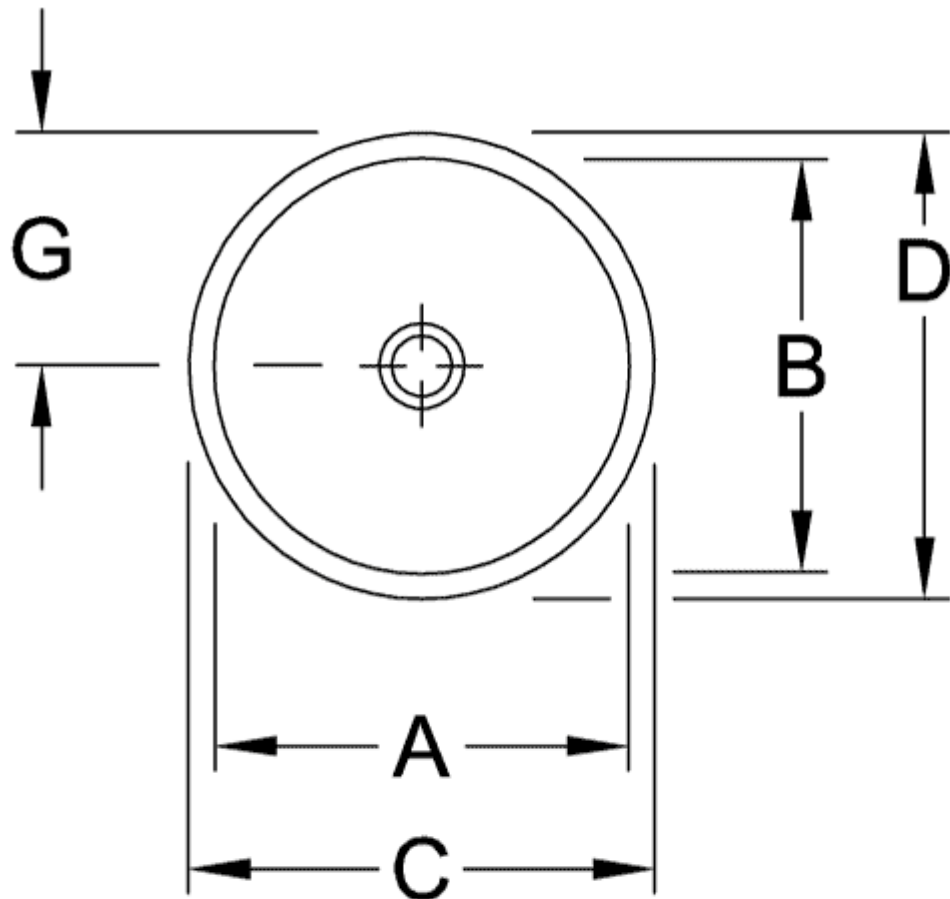

### PRODUKTINFORMATION

Artikeltitel	Villeroy & Boch Loop & Friends Aufsatzwaschbecken, 380 x 380 x 110 mm, Weiß Alpin, ohne Überlauf, ungeschliffen
Artikelnummer	51480101
Montage / Montagetyp	Aufsatz
Lieferumfang	1 x Aufsatzwaschbecken , 1 x nicht verschließbares Ablaufventil mit keramischer Ventilabdeckung 1 x Befestigungssatz 1 x Ausschnittschablone
Tiefe in mm	380
Breite in mm	380
Höhe in mm	110
Innentiefe in mm	89
Durchmesser in mm	380
Kollektion	Loop & Friends
Produktbezeichnung	Aufsatzwaschbecken
Geeignet für	Wandauslaufarmatur, passendes Villeroy & Boch-Möbel Armatur mit erhöhtem Standfuß
Material	Sanitärkeramik
Oberfläche	glänzend
Mit Überlauf	Nein
Form	Rund
Farbbezeichnung	Weiß Alpin
Antibakterielle Oberfläche (mit AntiBac)	Nein
Leichte Oberflächenreinigung (mit CeramicPlus)	Nein
Unterseite des Waschbeckens	ungeschliffen
Anzahl der Becken	1

TECHNISCHE ZEICHNUNGEN

51480101

8!

51480101

51480101

	A	B	C	D	G	H
5148 00	340	340	380	380	190	700
5144 00	390	390	430	430	215	690

C

51480101