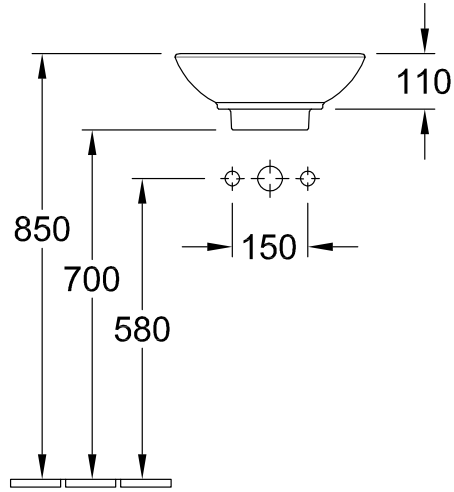

### PRODUKTINFORMATION

Artikeltitel	Villeroy & Boch Loop & Friends Aufsatzwaschbecken, 380 x 380 x 110 mm, Weiß Alpin, ohne Überlauf, ungeschliffen
Artikelnummer	51480101
Montage / Montagetyp	Aufsatz
Lieferumfang	1 x Aufsatzwaschbecken , 1 x nicht verschließbares Ablaufventil mit keramischer Ventilabdeckung 1 x Befestigungssatz 1 x Ausschnittschablone
Tiefe in mm	380
Breite in mm	380
Höhe in mm	110
Innentiefe in mm	89
Durchmesser in mm	380
Kollektion	Loop & Friends
Produktbezeichnung	Aufsatzwaschbecken
Geeignet für	Wandauslaufarmatur, passendes Villeroy & Boch-Möbel Armatur mit erhöhtem Standfuß
Material	Sanitärkeramik
Oberfläche	glänzend
Mit Überlauf	Nein
Form	Rund
Farbbezeichnung	Weiß Alpin
Antibakterielle Oberfläche (mit AntiBac)	Nein
Leichte Oberflächenreinigung (mit CeramicPlus)	Nein
Unterseite des Waschbeckens	ungeschliffen
Anzahl der Becken	1

TECHNISCHE ZEICHNUNGEN

51480101

8!

51480101

51480101

	A	B	C	D	G	H
5148 00	340	340	380	380	190	700
5144 00	390	390	430	430	215	690

C

51480101

	A	B	C	D	G	H	K	L
5148 00	340	340	380	380	190	700	110	580
5144 00	390	390	430	430	215	690	120	570