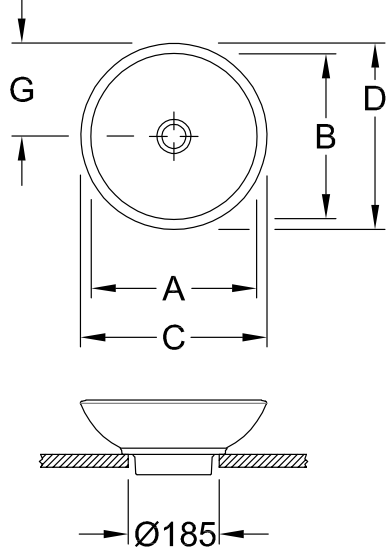

### PRODUKTINFORMATION

Artikeltitel	Villeroy & Boch Loop & Friends Aufsatzwaschbecken, 380 x 380 x 110 mm, Weiß Alpin, ohne Überlauf, ungeschliffen
Artikelnummer	51480101
Montage / Montagetyp	Aufsatz
Lieferumfang	1 x Aufsatzwaschbecken , 1 x nicht verschließbares Ablaufventil mit keramischer Ventilabdeckung 1 x Befestigungssatz 1 x Ausschnittschablone
Tiefe in mm	380
Breite in mm	380
Höhe in mm	110
Innentiefe in mm	89
Durchmesser in mm	380
Kollektion	Loop & Friends
Produktbezeichnung	Aufsatzwaschbecken
Geeignet für	Wandauslaufarmatur, passendes Villeroy & Boch-Möbel Armatur mit erhöhtem Standfuß
Material	Sanitärkeramik
Oberfläche	glänzend
Mit Überlauf	Nein
Form	Rund
Farbbezeichnung	Weiß Alpin
Antibakterielle Oberfläche (mit AntiBac)	Nein
Leichte Oberflächenreinigung (mit CeramicPlus)	Nein
Unterseite des Waschbeckens	ungeschliffen
Anzahl der Becken	1

TECHNISCHE ZEICHNUNGEN

51480101

8!

51480101

51480101

	A	B	C	D	G	H
5148 00	340	340	380	380	190	700
5144 00	390	390	430	430	215	690

C

51480101

	A	B	C	D	G	H	K	L
5148 00	340	340	380	380	190	700	110	580
5144 00	390	390	430	430	215	690	120	570