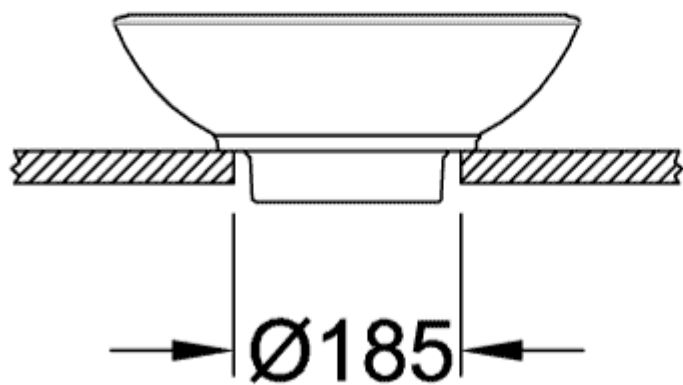

### PRODUKTINFORMATION

Artikeltitel	Villeroy & Boch Loop & Friends Aufsatzwaschbecken, 380 x 380 x 110 mm, Weiß Alpin, ohne Überlauf, ungeschliffen
Artikelnummer	51480101
Montage / Montagetyp	Aufsatz
Lieferumfang	1 x Aufsatzwaschbecken , 1 x nicht verschließbares Ablaufventil mit keramischer Ventilabdeckung 1 x Befestigungssatz 1 x Ausschnittschablone
Tiefe in mm	380
Breite in mm	380
Höhe in mm	110
Innentiefe in mm	89
Durchmesser in mm	380
Kollektion	Loop & Friends
Produktbezeichnung	Aufsatzwaschbecken
Geeignet für	Wandauslaufarmatur, passendes Villeroy & Boch-Möbel Armatur mit erhöhtem Standfuß
Material	Sanitärkeramik
Oberfläche	glänzend
Mit Überlauf	Nein
Form	Rund
Farbbezeichnung	Weiß Alpin
Antibakterielle Oberfläche (mit AntiBac)	Nein
Leichte Oberflächenreinigung (mit CeramicPlus)	Nein
Unterseite des Waschbeckens	ungeschliffen
Anzahl der Becken	1

TECHNISCHE ZEICHNUNGEN

51480101

8!

51480101

51480101

	A	B	C	D	G	H
5148 00	340	340	380	380	190	700
5144 00	390	390	430	430	215	690

C

51480101