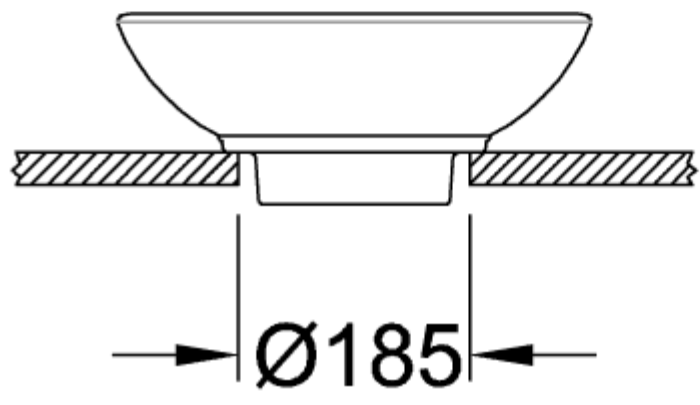

### PRODUKTINFORMATION

Artikeltitel	Villeroy & Boch Loop & Friends Aufsatzwaschbecken, 380 x 380 x 110 mm, Weiß Alpin, ohne Überlauf, ungeschliffen
Artikelnummer	51480101
Montage / Montagetyp	Aufsatz
Lieferumfang	1 x Aufsatzwaschbecken , 1 x nicht verschließbares Ablaufventil mit keramischer Ventilabdeckung 1 x Befestigungssatz 1 x Ausschnittschablone
Tiefe in mm	380
Breite in mm	380
Höhe in mm	110
Innentiefe in mm	89
Durchmesser in mm	380
Kollektion	Loop & Friends
Produktbezeichnung	Aufsatzwaschbecken
Geeignet für	Wandauslaufarmatur, passendes Villeroy & Boch-Möbel Armatur mit erhöhtem Standfuß
Material	Sanitärkeramik
Oberfläche	glänzend
Mit Überlauf	Nein
Form	Rund
Farbbezeichnung	Weiß Alpin
Antibakterielle Oberfläche (mit AntiBac)	Nein
Leichte Oberflächenreinigung (mit CeramicPlus)	Nein
Unterseite des Waschbeckens	ungeschliffen
Anzahl der Becken	1

TECHNISCHE ZEICHNUNGEN

51480101

8!

51480101

51480101

	A	B	C	D	G	H
5148 00	340	340	380	380	190	700
5144 00	390	390	430	430	215	690

C

51480101