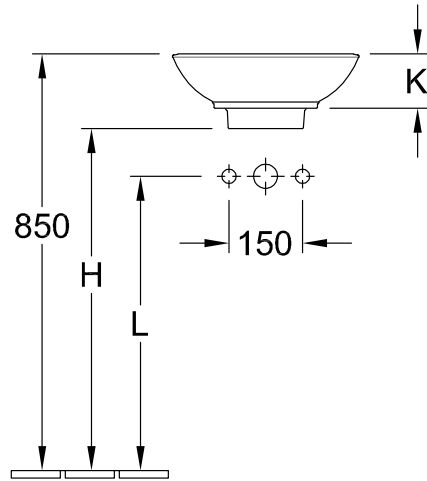

### PRODUKTINFORMATION

Artikeltitel	Villeroy & Boch Loop & Friends Aufsatzwaschbecken, 380 x 380 x 110 mm, Weiß Alpin, ohne Überlauf, ungeschliffen
Artikelnummer	51480101
Montage / Montagetyp	Aufsatz
Lieferumfang	1 x Aufsatzwaschbecken , 1 x nicht verschließbares Ablaufventil mit keramischer Ventilabdeckung 1 x Befestigungssatz 1 x Ausschnittschablone
Tiefe in mm	380
Breite in mm	380
Höhe in mm	110
Innentiefe in mm	89
Durchmesser in mm	380
Kollektion	Loop & Friends
Produktbezeichnung	Aufsatzwaschbecken
Geeignet für	Wandauslaufarmatur, passendes Villeroy & Boch-Möbel Armatur mit erhöhtem Standfuß
Material	Sanitärkeramik
Oberfläche	glänzend
Mit Überlauf	Nein
Form	Rund
Farbbezeichnung	Weiß Alpin
Antibakterielle Oberfläche (mit AntiBac)	Nein
Leichte Oberflächenreinigung (mit CeramicPlus)	Nein
Unterseite des Waschbeckens	ungeschliffen
Anzahl der Becken	1

TECHNISCHE ZEICHNUNGEN

51480101

8!

51480101

51480101

	A	B	C	D	G	H
5148 00	340	340	380	380	190	700
5144 00	390	390	430	430	215	690

C

51480101

	A	B	C	D	G	H	K	L
5148 00	340	340	380	380	190	700	110	580
5144 00	390	390	430	430	215	690	120	570