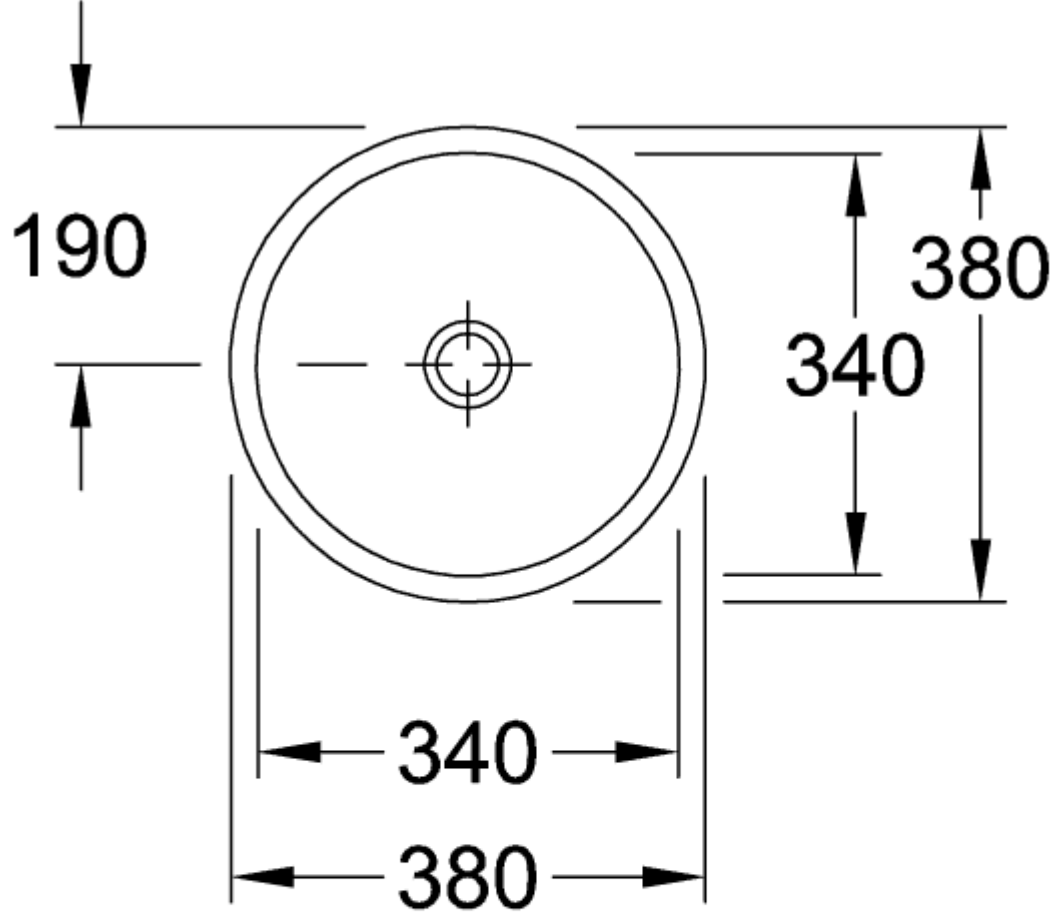

## LOOP & FRIENDS AUFSATZWASCHBECKEN RUND

### PRODUKTINFORMATION

Artikeltitel	Villeroy & Boch Loop & Friends Aufsatzwaschbecken, 380 x 380 x 110 mm, Weiß Alpin, ohne Überlauf, ungeschliffen
Artikelnummer	51480101
Montage / Montagetyp	Aufsatz
Lieferumfang	1 x Aufsatzwaschbecken , 1 x nicht verschließbares Ablaufventil mit keramischer Ventilabdeckung 1 x Befestigungssatz 1 x Ausschnittschablone
Tiefe in mm	380
Breite in mm	380
Höhe in mm	110
Innentiefe in mm	89
Durchmesser in mm	380
Kollektion	Loop & Friends
Produktbezeichnung	Aufsatzwaschbecken
Geeignet für	Wandauslaufarmatur, passendes Villeroy & Boch-Möbel Armatur mit erhöhtem Standfuß
Material	Sanitärkeramik
Oberfläche	glänzend
Mit Überlauf	Nein
Form	Rund
Farbbezeichnung	Weiß Alpin
Antibakterielle Oberfläche (mit AntiBac)	Nein
Leichte Oberflächenreinigung (mit CeramicPlus)	Nein
Unterseite des Waschbeckens	ungeschliffen
Anzahl der Becken	1

TECHNISCHE ZEICHNUNGEN

51480101

8!

51480101

51480101

	A	B	C	D	G	H
5148 00	340	340	380	380	190	700
5144 00	390	390	430	430	215	690

C

51480101

	A	B	C	D	G	H	K	L
5148 00	340	340	380	380	190	700	110	580
5144 00	390	390	430	430	215	690	120	570