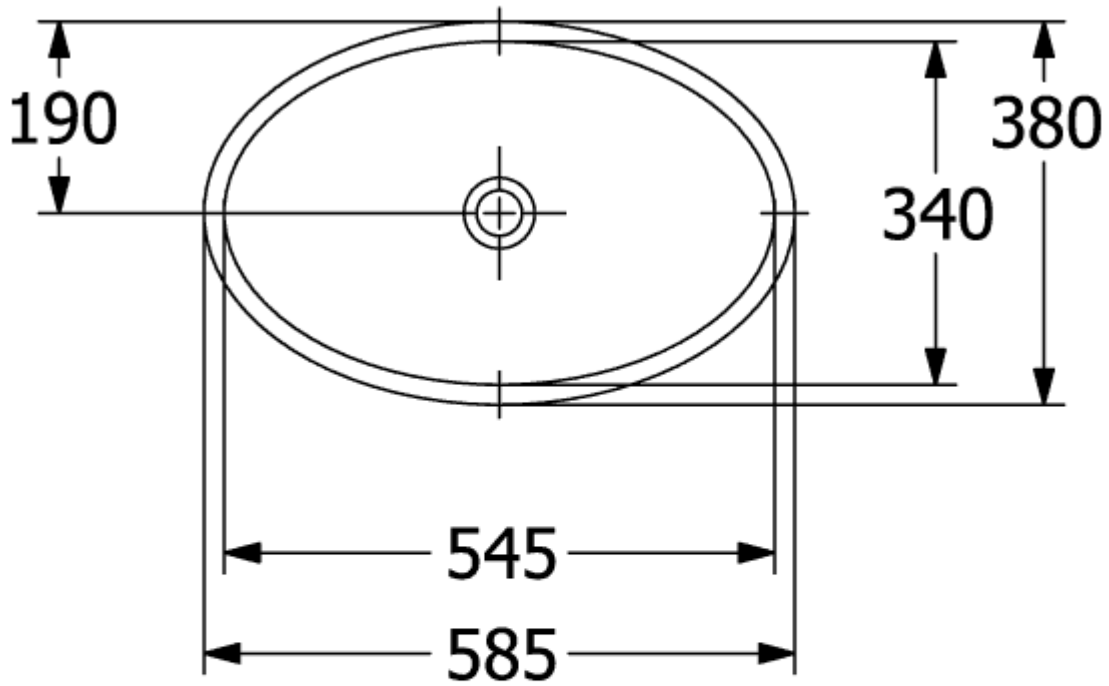

TECHNISCHE ZEICHNUNGEN

51510001