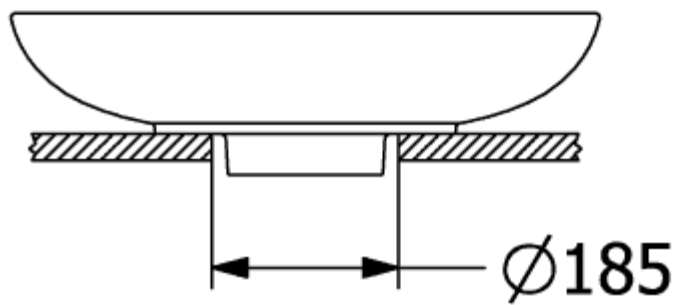

TECHNISCHE ZEICHNUNGEN

51510001