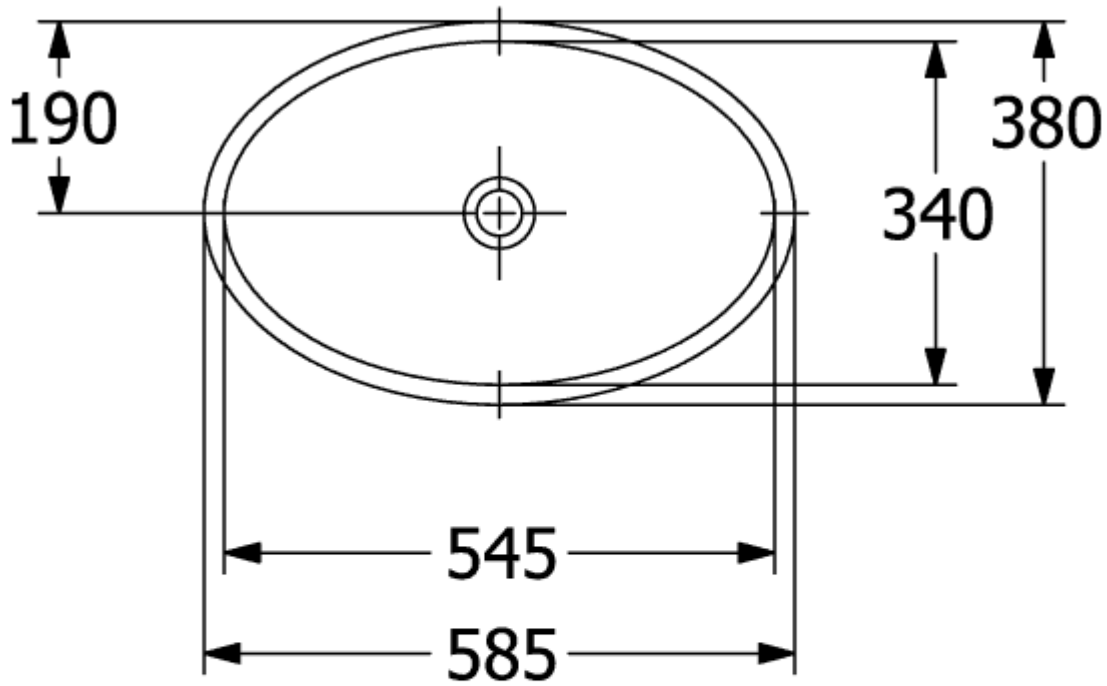

LOOP & FRIENDS AUFSATZWASCHBECKEN OVAL

PRODUKTINFORMATION

Artikeltitel	Villeroy & Boch Loop & Friends Aufsatzwaschbecken, 585 x 380 x 110 mm, Weiß Alpin, ohne Überlauf, ungeschliffen
Artikelnummer	51510101
Montage / Montagetyp	Aufsatz
Lieferumfang	1 x Aufsatzwaschbecken , 1 x nicht verschließbares Ablaufventil mit keramischer Ventilabdeckung 1 x Befestigungssatz 1 x Ausschnittschablone
Tiefe in mm	380
Breite in mm	585
Höhe in mm	110
Innentiefe in mm	90
Kollektion	Loop & Friends
Produktbezeichnung	Aufsatzwaschbecken
Geeignet für	Wandauslaufarmatur, passendes Villeroy & Boch-Möbel Armatur mit erhöhtem Standfuß
Material	Sanitärkeramik
Oberfläche	glänzend
Mit Überlauf	Nein
Form	Oval
Farbbezeichnung	Weiß Alpin
Antibakterielle Oberfläche (mit AntiBac)	Nein
Leichte Oberflächenreinigung (mit CeramicPlus)	Nein
Unterseite des Waschbeckens	ungeschliffen
Anzahl der Becken	1

TECHNISCHE ZEICHNUNGEN

51510101

51510101