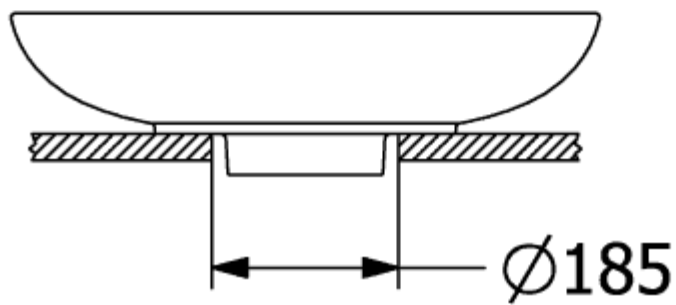

LOOP & FRIENDS AUFSATZWASCHBECKEN OVAL

PRODUKTINFORMATION

Artikeltitel	Villeroy & Boch Loop & Friends Aufsatzwaschbecken, 585 x 380 x 110 mm, Weiß Alpin, ohne Überlauf, ungeschliffen
Artikelnummer	51510101
Montage / Montagetyp	Aufsatz
Lieferumfang	1 x Aufsatzwaschbecken , 1 x nicht verschließbares Ablaufventil mit keramischer Ventilabdeckung 1 x Befestigungssatz 1 x Ausschnittschablone
Tiefe in mm	380
Breite in mm	585
Höhe in mm	110
Innentiefe in mm	90
Kollektion	Loop & Friends
Produktbezeichnung	Aufsatzwaschbecken
Geeignet für	Wandauslaufarmatur, passendes Villeroy & Boch-Möbel Armatur mit erhöhtem Standfuß
Material	Sanitärkeramik
Oberfläche	glänzend
Mit Überlauf	Nein
Form	Oval
Farbbezeichnung	Weiß Alpin
Antibakterielle Oberfläche (mit AntiBac)	Nein
Leichte Oberflächenreinigung (mit CeramicPlus)	Nein
Unterseite des Waschbeckens	ungeschliffen
Anzahl der Becken	1

TECHNISCHE ZEICHNUNGEN

51510101

51510101