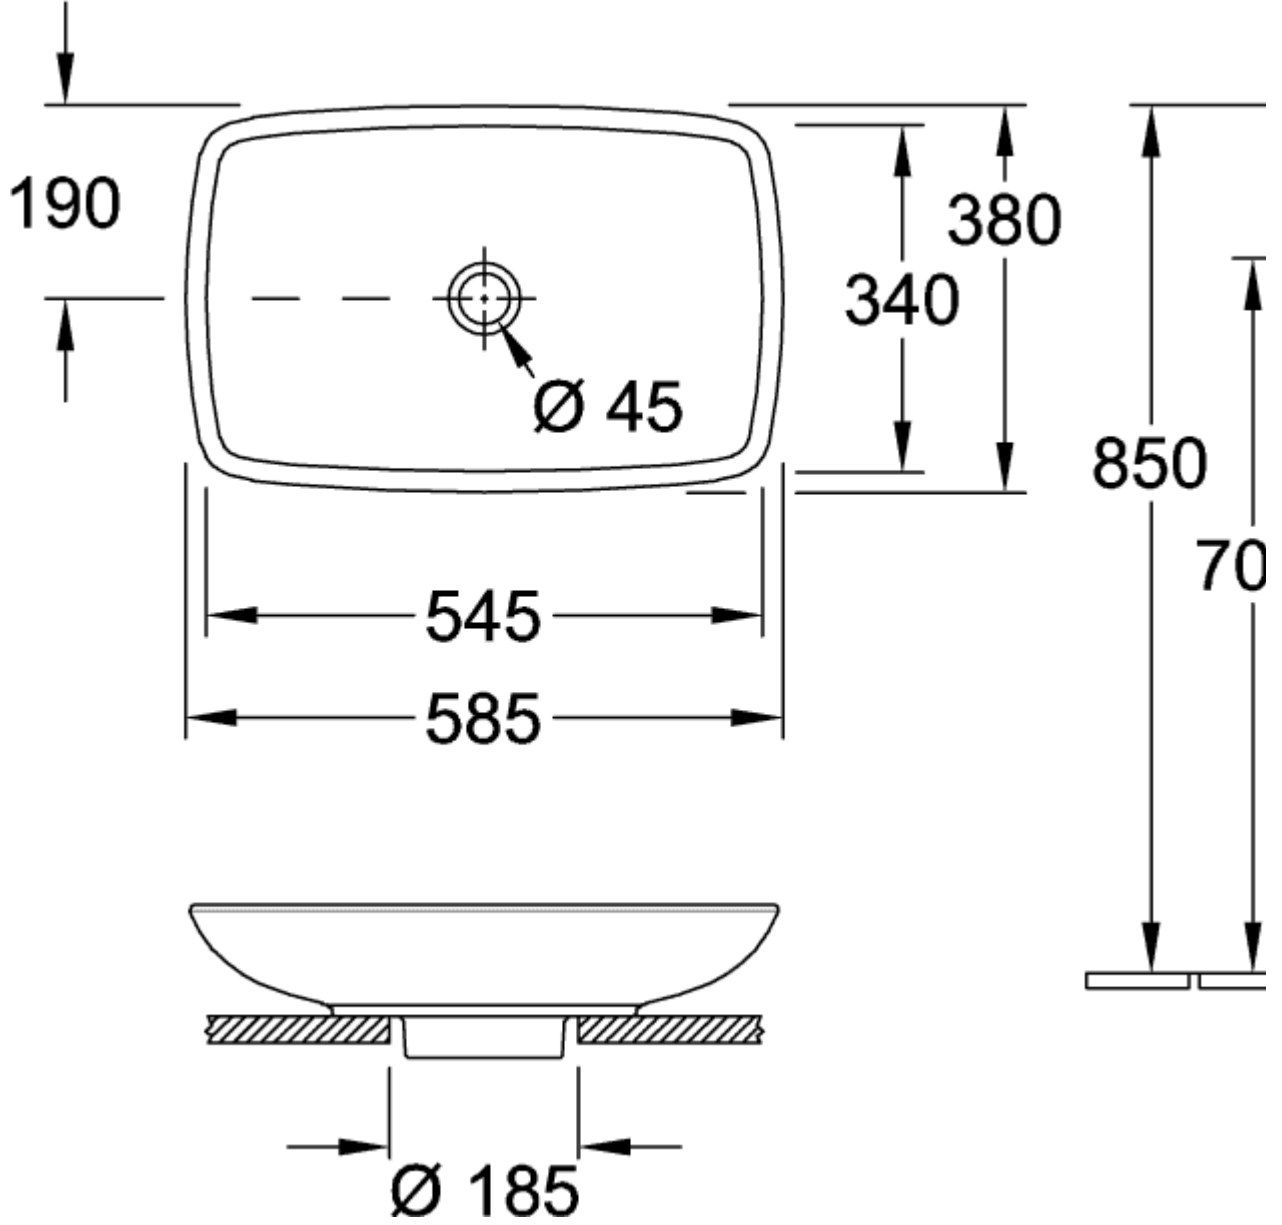

LOOP & FRIENDS AUFSATZWASCHBECKEN RECHTECK

PRODUKTINFORMATION

Artikeltitel	Villeroy & Boch Loop & Friends Aufsatzwaschbecken, 585 x 380 x 110 mm, Weiß Alpin, ohne Überlauf, ungeschliffen
Artikelnummer	51540101
Montage / Montagetyp	Aufsatz
Lieferumfang	1 x Aufsatzwaschbecken , 1 x nicht verschließbares Ablaufventil mit keramischer Ventilabdeckung 1 x Befestigungssatz 1 x Ausschnittschablone
Tiefe in mm	380
Breite in mm	585
Höhe in mm	110
Innentiefe in mm	85
Kollektion	Loop & Friends
Produktbezeichnung	Aufsatzwaschbecken
Geeignet für	Wandauslaufarmatur, passendes Villeroy & Boch-Möbel Armatur mit erhöhtem Standfuß
Material	Sanitärkeramik
Oberfläche	glänzend
Mit Überlauf	Nein
Form	Rechteck
Farbbezeichnung	Weiß Alpin
Antibakterielle Oberfläche (mit AntiBac)	Nein
Leichte Oberflächenreinigung (mit CeramicPlus)	Nein
Unterseite des Waschbeckens	ungeschliffen
Anzahl der Becken	1

TECHNISCHE ZEICHNUNGEN

51540101

51540101