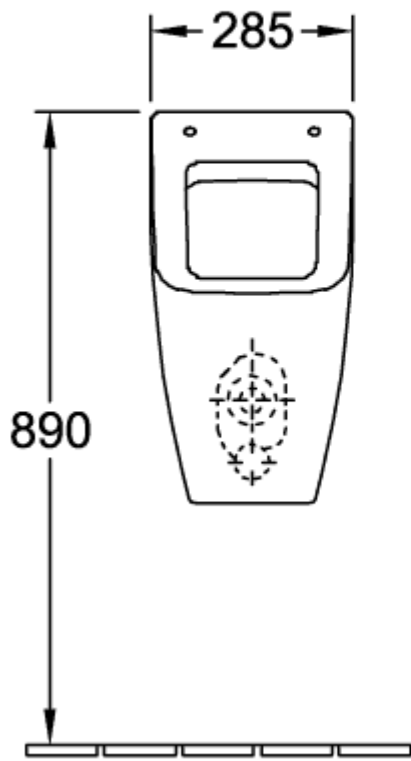

VENTICELLO ABSAUG-URINAL RECHTECK

PRODUKTINFORMATION

Artikeltitel	Villeroy & Boch Venticello Absaug-Urinal, für Deckel, Zulauf verdeckt, 285 x 320 mm, Weiß Alpin CeramicPlus
Artikelnummer	5504R1R1
Montage / Montagetyp	Wandmontage
Lieferumfang	1 x Absaug-Urinal , 1 x Befestigungssatz
Tiefe in mm	320
Breite in mm	285
Höhe in mm	545
Kollektion	Venticello
Produktbezeichnung	Absaug-Urinal
Geeignet für	Montage mit Deckel
Spülvolumen l	1,0 / l
Material	Sanitärkeramik
Oberfläche	glänzend
Form	Rechteck
Farbbezeichnung	Weiß Alpin
Leichte Oberflächenreinigung (mit CeramicPlus)	Ja
Spülrandlos (mit DirectFlush)	Ja
Spülungstyp	Absaug-Urinal
Abgang / Ablauf	Ablauf je nach Typ des Absaugformstücks verdeckt

TECHNISCHE ZEICHNUNGEN

5504R1R1

5504R1R1