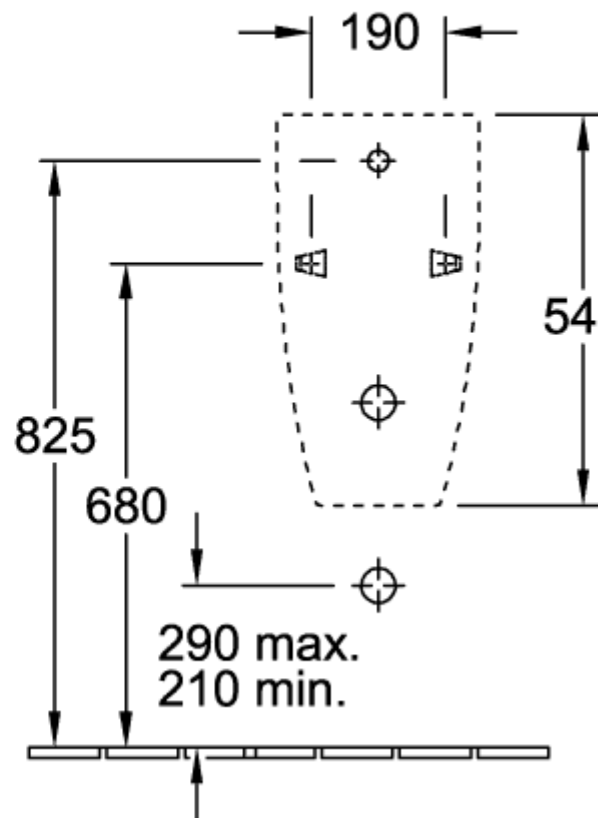

VENTICELLO ABSAUG-URINAL RECHTECK

PRODUKTINFORMATION

Artikeltitel	Villeroy & Boch Venticello Absaug-Urinal, für Deckel, Zulauf verdeckt, 285 x 320 mm, Weiß Alpin CeramicPlus
Artikelnummer	5504R1R1
Montage / Montagetyp	Wandmontage
Lieferumfang	1 x Absaug-Urinal , 1 x Befestigungssatz
Tiefe in mm	320
Breite in mm	285
Höhe in mm	545
Kollektion	Venticello
Produktbezeichnung	Absaug-Urinal
Geeignet für	Montage mit Deckel
Spülvolumen l	1,0 / l
Material	Sanitärkeramik
Oberfläche	glänzend
Form	Rechteck
Farbbezeichnung	Weiß Alpin
Leichte Oberflächenreinigung (mit CeramicPlus)	Ja
Spülrandlos (mit DirectFlush)	Ja
Spülungstyp	Absaug-Urinal
Abgang / Ablauf	Ablauf je nach Typ des Absaugformstücks verdeckt

TECHNISCHE ZEICHNUNGEN

5504R1R1

5504R1R1