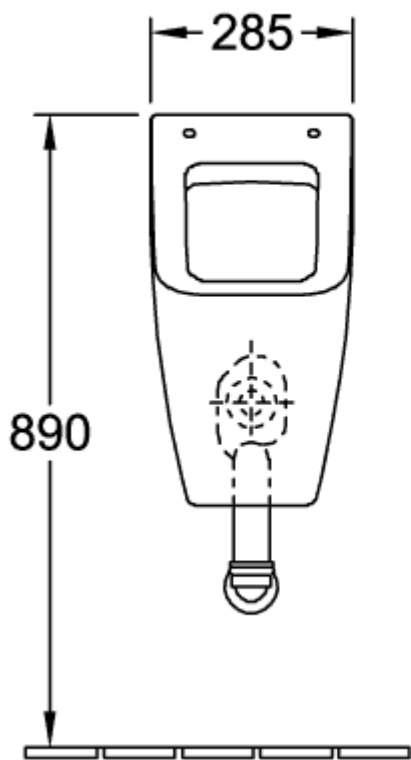

VENTICELLO ABSAUG-URINAL RECHTECK

PRODUKTINFORMATION

Artikeltitel	Villeroy & Boch Venticello Absaug-Urinal, für Deckel, Zulauf verdeckt, 285 x 320 mm, Weiß Alpin CeramicPlus
Artikelnummer	5504R1R1
Montage / Montagetyp	Wandmontage
Lieferumfang	1 x Absaug-Urinal , 1 x Befestigungssatz
Tiefe in mm	320
Breite in mm	285
Höhe in mm	545
Kollektion	Venticello
Produktbezeichnung	Absaug-Urinal
Geeignet für	Montage mit Deckel
Spülvolumen l	1,0 / l
Material	Sanitärkeramik
Oberfläche	glänzend
Form	Rechteck
Farbbezeichnung	Weiß Alpin
Leichte Oberflächenreinigung (mit CeramicPlus)	Ja
Spülrandlos (mit DirectFlush)	Ja
Spülungstyp	Absaug-Urinal
Abgang / Ablauf	Ablauf je nach Typ des Absaugformstücks verdeckt

TECHNISCHE ZEICHNUNGEN

5504R1R1

5504R1R1