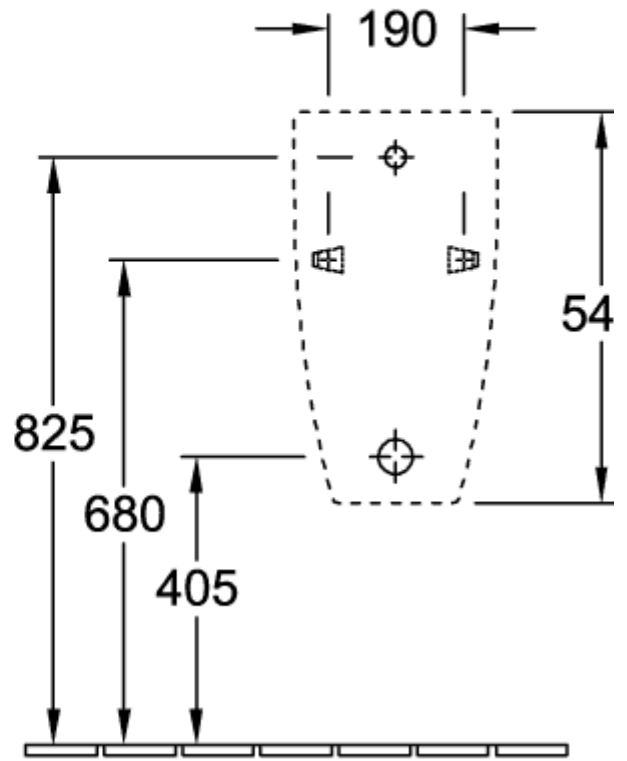

VENTICELLO ABSAUG-URINAL RECHTECK

PRODUKTINFORMATION

Artikeltitel	Villeroy & Boch Venticello Absaug-Urinal, für Deckel, Zulauf verdeckt, 285 x 320 mm, Weiß Alpin CeramicPlus
Artikelnummer	5504R1R1
Montage / Montagetyp	Wandmontage
Lieferumfang	1 x Absaug-Urinal , 1 x Befestigungssatz
Tiefe in mm	320
Breite in mm	285
Höhe in mm	545
Kollektion	Venticello
Produktbezeichnung	Absaug-Urinal
Geeignet für	Montage mit Deckel
Spülvolumen l	1,0 / l
Material	Sanitärkeramik
Oberfläche	glänzend
Form	Rechteck
Farbbezeichnung	Weiß Alpin
Leichte Oberflächenreinigung (mit CeramicPlus)	Ja
Spülrandlos (mit DirectFlush)	Ja
Spülungstyp	Absaug-Urinal
Abgang / Ablauf	Ablauf je nach Typ des Absaugformstücks verdeckt

TECHNISCHE ZEICHNUNGEN

5504R1R1

5504R1R1