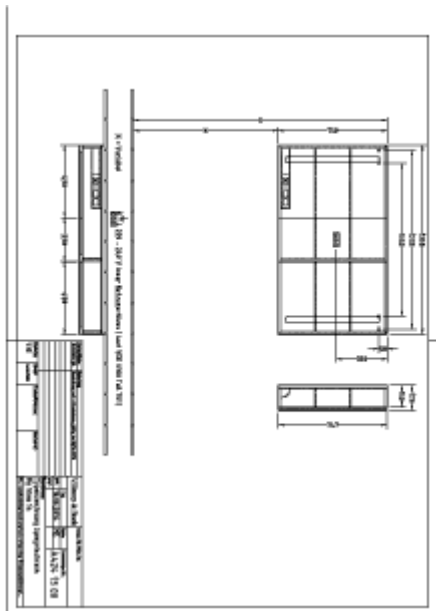

MY VIEW 14 VORBAU-SPIEGELSCHRANK RECHTECK

PRODUKTINFORMATION

Artikeltitel	Villeroy & Boch My View 14 Vorbau-Spiegelschrank, mit Beleuchtung, 1300 x 750 x 172 mm
Artikelnummer	A4241300
Montage / Montagetyp	Wandmontage
Montage-Hinweise	Montage vor der Wand
Öffnungsart	3 Türen
Ausstattung	3 x Tür , 1 x Vergrößerungsspiegel 4 x Glasfachboden 1 x Ablageschale 1 x Magnetleiste 2 x Steckdose Sensorschalter
Lieferumfang	1 x Spiegelschrank , 1 x Befestigungssatz
Tiefe in mm	172
Breite in mm	1300
Höhe in mm	750
Kollektion	My View 14
Produktbezeichnung	Vorbau-Spiegelschrank
Funktion	mit Beleuchtung
Material Front	Glas
Oberfläche Front	Spiegelglas
Material Korpus	Aluminium
Oberfläche Korpus	Spiegelglas
Form	Rechteck
Mit Beleuchtung	Ja
Smarthome fähig	Nein

TECHNISCHE ZEICHNUNGEN

A4241300

A4241300