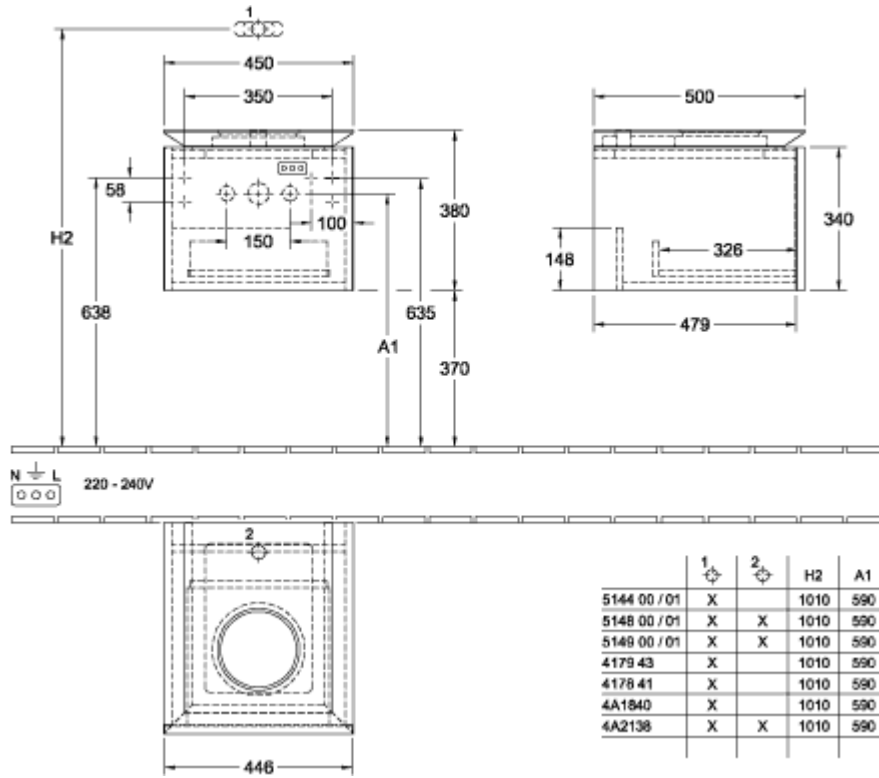

LEGATO WASCHBECKENUNTERSCHRANK ECKIG

PRODUKTINFORMATION

Artikeltitel	Villeroy & Boch Legato Waschbeckenunterschrank, 1 Auszug, 450 x 380 x 500 mm, Glossy White / Glossy White
Artikelnummer	B56500DH
Montage / Montagetyp	Wandmontage
Öffnungsart	1 Auszug
Ausstattung	1 x Accessory Box L , 1 x Auszug mit Antirutsch-Boden
Lieferumfang	1 x Waschbeckenunterschrank , 1 x Befestigungssatz
Waschbecken-Position	Waschbecken mittig
Möbel mit Hahnlochbohrung	Hahnlochbohrung werkseitig vorgebohrt
Tiefe in mm	500
Breite in mm	450
Höhe in mm	380
Kollektion	Legato
Produktbezeichnung	Waschbeckenunterschrank
Geeignet für	definierte Aufsatzwaschbecken
Funktion	mit SoftClosing
Material Front	MDF
Oberfläche Front	Acrylfolie
Material Korpus	MDF
Oberfläche Korpus	Acrylfolie
Material Abdeckplatte	Spanplatte
Form	Eckig
Farbbezeichnung	Glossy White
Farbbezeichnung der Abdeckplatte	Glossy White
Mit Beleuchtung	Nein
Smarthome fähig	Nein

TECHNISCHE ZEICHNUNGEN

B56500DH

B56500DH