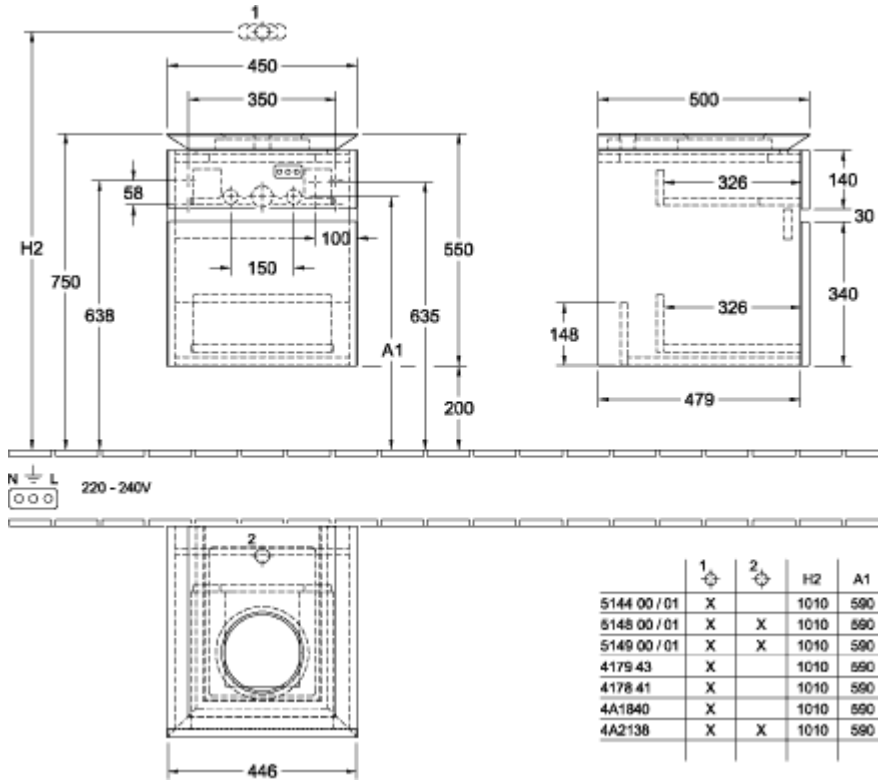

LEGATO WASCHBECKENUNTERSCHRANK ECKIG

PRODUKTINFORMATION

Artikeltitel	Villeroy & Boch Legato Waschbeckenunterschrank, 2 Auszüge, 450 x 550 x 500 mm, Glossy White / Glossy White
Artikelnummer	B56600DH
Montage / Montagetyp	Wandmontage
Öffnungsart	2 Auszüge
Ausstattung	1x hohe Glasabtrennung 2x niedrige Glasabtrennung 1x Accessory Box L 2x Auszug mit Antirutsch-Boden
Lieferumfang	1x Waschbeckenunterschrank 1x Befestigungssatz
Waschbecken-Position	Waschbecken mittig
Möbel mit Hahnlochbohrung	Hahnlochbohrung werkseitig vorgebohrt
Tiefe in mm	500
Breite in mm	450
Höhe in mm	550
Kollektion	Legato
Produktbezeichnung	Waschbeckenunterschrank
Geeignet für	definierte Aufsatzwaschbecken mit SoftClosing
Funktion	mit SoftClosing
Material Front	MDF
Oberfläche Front	Acrylfolie
Material Korpus	MDF
Oberfläche Korpus	Acrylfolie
Material Abdeckplatte	Spanplatte
Form	Eckig
Farbbezeichnung	Glossy White
Farbbezeichnung der Abdeckplatte	Glossy White
Mit Beleuchtung	Nein
Anzahl Waschbecken auf Unterschrank	1
Smarthome fähig	Nein

TECHNISCHE ZEICHNUNGEN

B56600DH

B56600DH