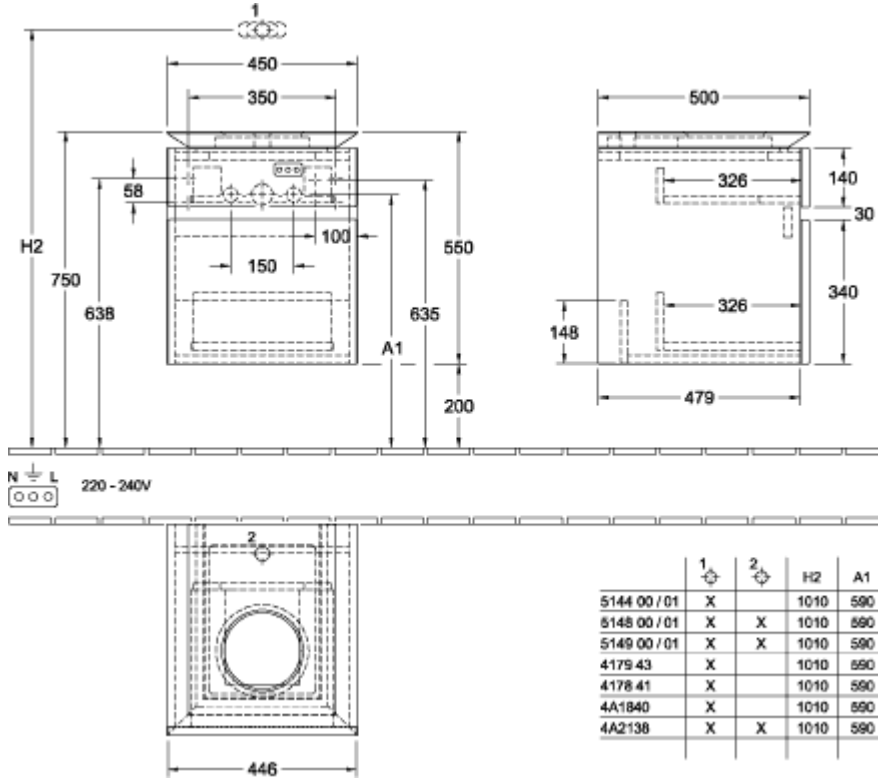

LEGATO WASCHBECKENUNTERSCHRANK ECKIG

PRODUKTINFORMATION

Artikeltitel	Villeroy & Boch Legato Waschbeckenunterschrank, mit Beleuchtung, 2 Auszüge, 450 x 550 x 500 mm, Glossy White / Glossy White
Artikelnummer	B566L0DH
Montage / Montagetyp	Wandmontage
Öffnungsart	2 Auszüge
Ausstattung	1x hohe Glasabtrennung 2x niedrige Glasabtrennung 1x Accessory Box L 2x Auszug mit Antirutsch-Boden
Lieferumfang	1x Waschbeckenunterschrank 1x Befestigungssatz
Waschbecken-Position	Waschbecken mittig
Möbel mit Hahnlochbohrung	Hahnlochbohrung werkseitig vorgebohrt
Tiefe in mm	500
Breite in mm	450
Höhe in mm	550
Kollektion	Legato
Produktbezeichnung	Waschbeckenunterschrank
Geeignet für	definierte Aufsatzwaschbecken
Funktion	<ul style="list-style-type: none"> • mit SoftClosing • mit Beleuchtung
Material Front	MDF
Oberfläche Front	Acrylfolie
Material Korpus	MDF
Oberfläche Korpus	Acrylfolie
Material Abdeckplatte	Spanplatte
Form	Eckig
Farbbezeichnung	Glossy White
Farbbezeichnung der Abdeckplatte	Glossy White
Mit Beleuchtung	Ja
Anzahl Waschbecken auf Unterschrank	1
Smarthome fähig	Nein

TECHNISCHE ZEICHNUNGEN

B566L0DH

B566L0DH