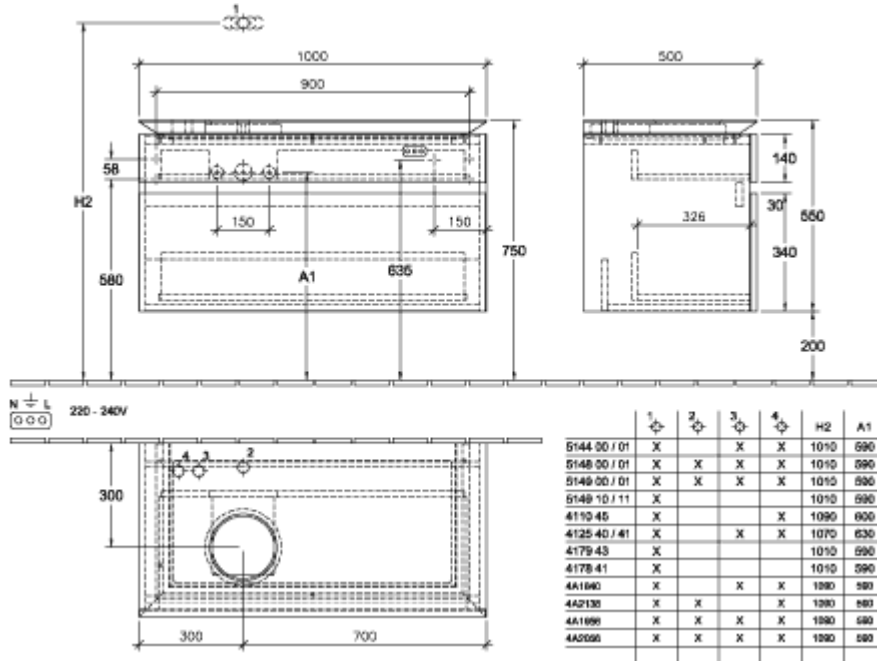

LEGATO WASCHBECKENUNTERSCHRANK ECKIG

PRODUKTINFORMATION

Artikeltitel	Villeroy & Boch Legato Waschbeckenunterschrank, 2 Auszüge, 1000 x 550 x 500 mm, White Matt / White Matt
Artikelnummer	B57400MS
Montage / Montagetyp	Wandmontage
Öffnungsart	2 Auszüge
Ausstattung	1x hohe Glasabtrennung 2x niedrige Glasabtrennung 1x Accessory Box L 2x Auszug mit Antirutsch-Boden
Lieferumfang	1x Waschbeckenunterschrank 1x Befestigungssatz
Waschbecken-Position	Waschbecken links
Möbel mit Hahnlochbohrung	Hahnlochbohrung werkseitig vorgebohrt
Tiefe in mm	500
Breite in mm	1000
Höhe in mm	550
Kollektion	Legato
Produktbezeichnung	Waschbeckenunterschrank
Geeignet für	definierte Aufsatzwaschbecken
Funktion	mit SoftClosing
Material Front	Spanplatte
Oberfläche Front	Direktbeschichtung
Material Korpus	Spanplatte
Oberfläche Korpus	Direktbeschichtung
Material Abdeckplatte	Spanplatte
Form	Eckig
Farbbezeichnung	White Matt
Farbbezeichnung der Abdeckplatte	White Matt
Mit Beleuchtung	Nein
Anzahl Waschbecken auf Unterschrank	1
Smarthome fähig	Nein

TECHNISCHE ZEICHNUNGEN

B57400MS

B57400MS