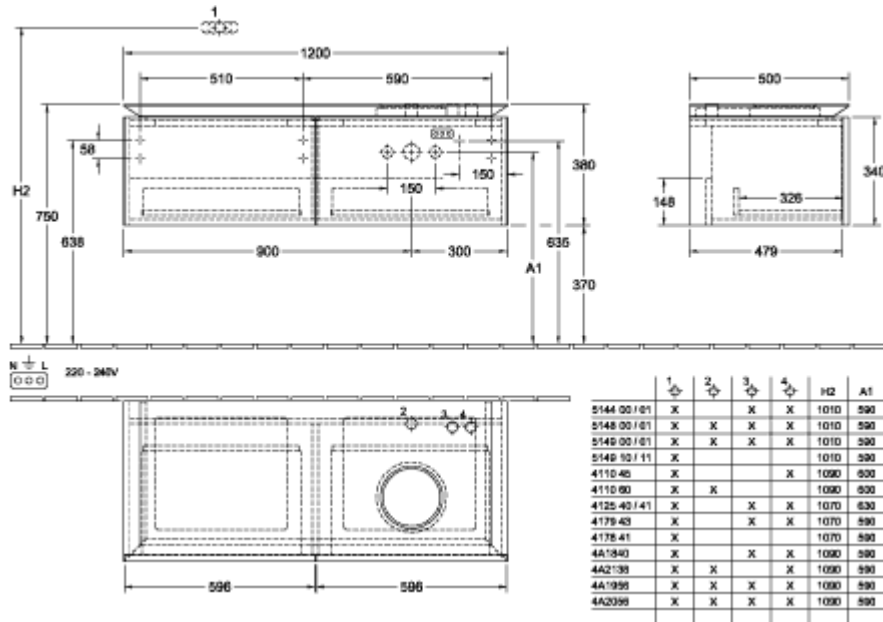

TECHNISCHE ZEICHNUNGEN

B58100FP