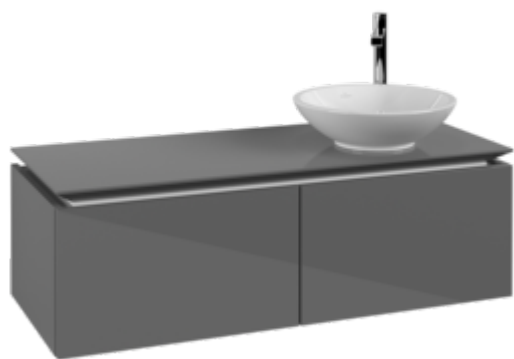

# LEGATO WASCHBECKENUNTERSCHRANK ECKIG

## PRODUKTINFORMATION

Artikeltitel	Villeroy & Boch Legato Waschbeckenunterschrank, 2 Auszüge, 1200 x 380 x 500 mm, Glossy Grey / Glossy Grey
Artikelnummer	B58100FP
Montage / Montagetyp	Wandmontage
Öffnungsart	2 Auszüge
Ausstattung	2x hohe Glasabtrennung 4x niedrige Glasabtrennung 2x Accessory Box L 2x Auszug mit Antirutsch-Boden
Lieferumfang	1x Waschbeckenunterschrank 1x Befestigungssatz
Waschbecken-Position	Waschbecken rechts
Möbel mit Hahnlochbohrung	Hahnlochbohrung werkseitig vorgebohrt
Tiefe in mm	500
Breite in mm	1200
Höhe in mm	380
Kollektion	Legato
Produktbezeichnung	Waschbeckenunterschrank
Geeignet für	definierte Aufsatzwaschbecken
Funktion	mit SoftClosing
Material Front	MDF
Oberfläche Front	Acrylfolie
Material Korpus	MDF
Oberfläche Korpus	Acrylfolie
Material Abdeckplatte	Spanplatte
Form	Eckig
Farbbezeichnung	Glossy Grey
Farbbezeichnung der Abdeckplatte	Glossy Grey
Mit Beleuchtung	Nein
Anzahl Waschbecken auf Unterschrank	1
Smarthome fähig	Nein