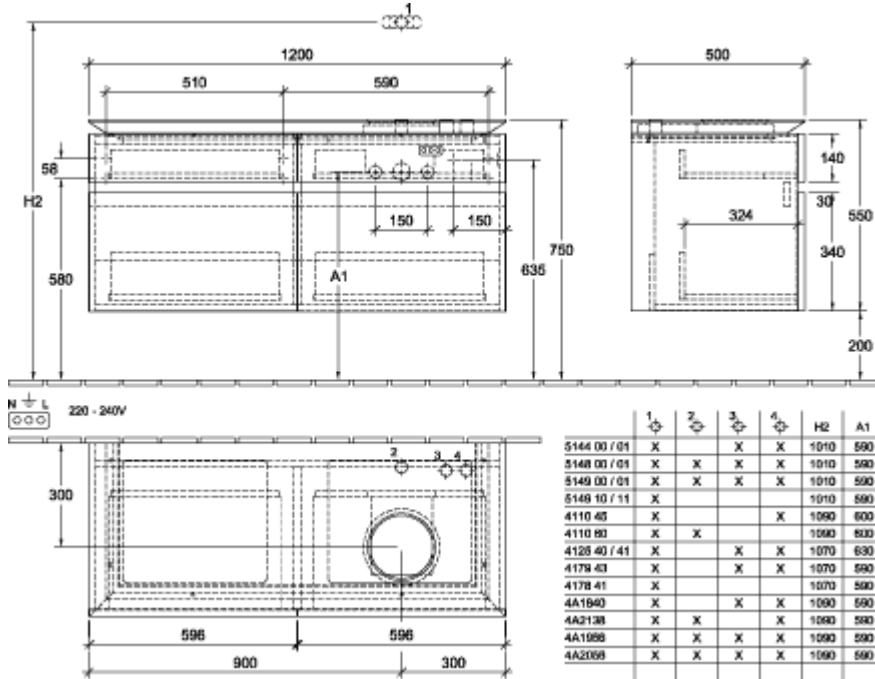

LEGATO WASCHBECKENUNTERSCHRANK ECKIG

PRODUKTINFORMATION

Artikeltitel	Villeroy & Boch Legato Waschbeckenunterschrank, 4 Auszüge, 1200 x 550 x 500 mm, Elm Impresso / Elm Impresso
Artikelnummer	B58200PN
Montage / Montagetyp	Wandmontage
Öffnungsart	4 Auszüge
Ausstattung	2x hohe Glasabtrennung 4x niedrige Glasabtrennung 2x Accessory Box L 4x Auszug mit Antirutsch-Boden
Lieferumfang	1x Waschbeckenunterschrank 1x Befestigungssatz
Waschbecken-Position	Waschbecken rechts
Möbel mit Hahnlochbohrung	Hahnlochbohrung werkseitig vorgebohrt
Tiefe in mm	500
Breite in mm	1200
Höhe in mm	550
Kollektion	Legato
Produktbezeichnung	Waschbeckenunterschrank
Geeignet für	definierte Aufsatzwaschbecken
Funktion	mit SoftClosing
Material Front	Spanplatte
Oberfläche Front	Direktbeschichtung
Material Korpus	Spanplatte
Oberfläche Korpus	Direktbeschichtung
Material Abdeckplatte	Spanplatte
Form	Eckig
Farbbezeichnung	Elm Impresso
Farbbezeichnung der Abdeckplatte	Elm Impresso
Mit Beleuchtung	Nein
Anzahl Waschbecken auf Unterschrank	1
Smarthome fähig	Nein

TECHNISCHE ZEICHNUNGEN

B58200PN

B58200PN