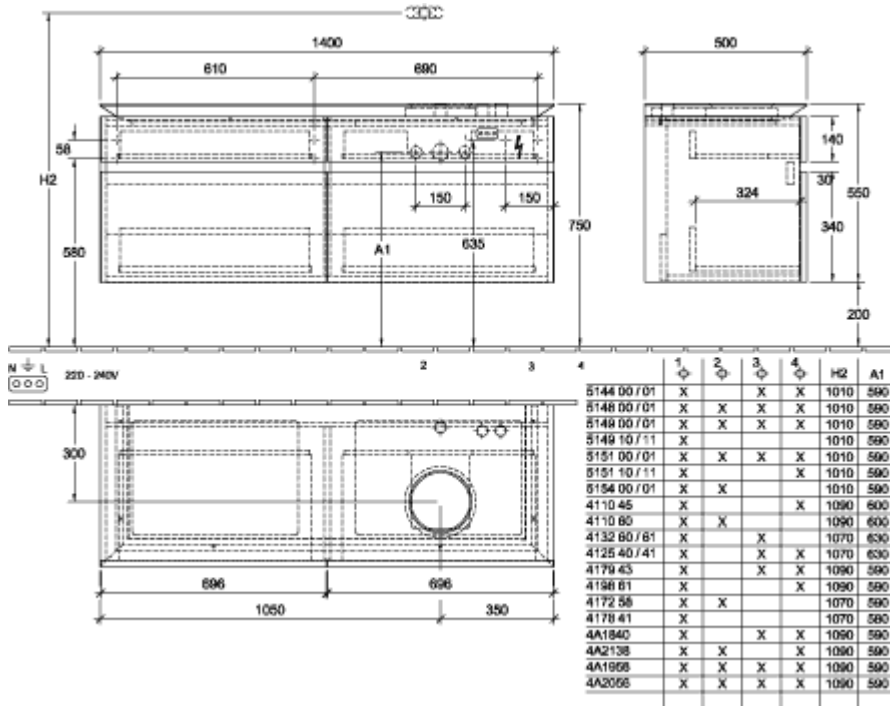

LEGATO WASCHBECKENUNTERSCHRANK ECKIG

PRODUKTINFORMATION

Artikeltitel	Villeroy & Boch Legato Waschbeckenunterschrank, mit Beleuchtung, 4 Auszüge, 1400 x 550 x 500 mm, Glossy White / Glossy White
Artikelnummer	B590LODH
Montage / Montagetyp	Wandmontage
Öffnungsart	4 Auszüge
Ausstattung	2x hohe Glasabtrennung 4x niedrige Glasabtrennung 2x Accessory Box L 4x Auszug mit Antirutsch-Boden
Lieferumfang	1x Waschbeckenunterschrank 1x Befestigungssatz
Waschbecken-Position	Waschbecken rechts
Möbel mit Hahnlochbohrung	Hahnlochbohrung werkseitig vorgebohrt
Tiefe in mm	500
Breite in mm	1400
Höhe in mm	550
Kollektion	Legato
Produktbezeichnung	Waschbeckenunterschrank
Geeignet für	definierte Aufsatzwaschbecken
Funktion	<ul style="list-style-type: none"> • mit SoftClosing • mit Beleuchtung
Material Front	MDF
Oberfläche Front	Acrylfolie
Material Korpus	MDF
Oberfläche Korpus	Acrylfolie
Material Abdeckplatte	Spanplatte
Form	Eckig
Farbbezeichnung	Glossy White
Farbbezeichnung der Abdeckplatte	Glossy White
Mit Beleuchtung	Ja
Anzahl Waschbecken auf Unterschrank	1
Smarthome fähig	Nein

TECHNISCHE ZEICHNUNGEN

B590L0DH

B590L0DH