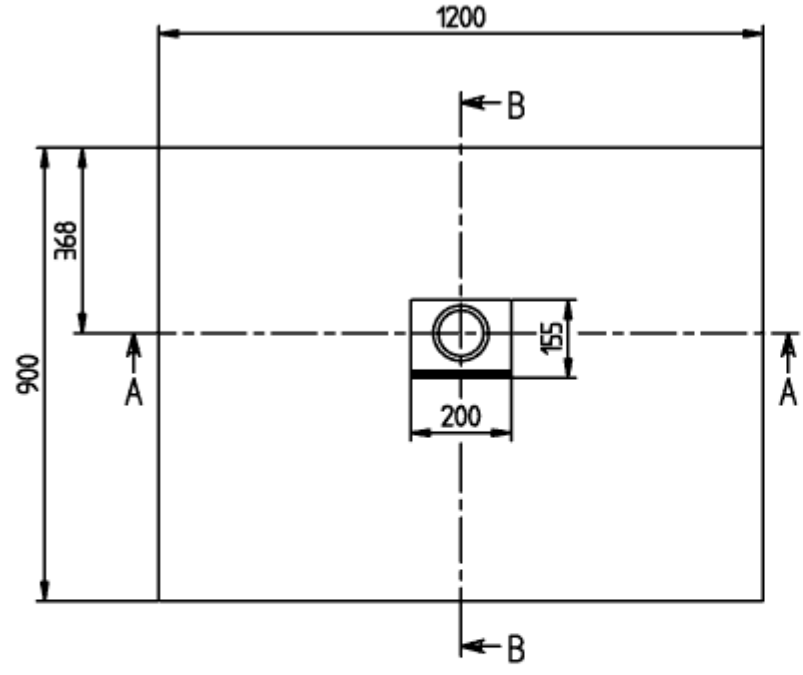

TECHNISCHE ZEICHNUNGEN

UDQ1290SQI2V-RW

SQUARO
UDQ1290