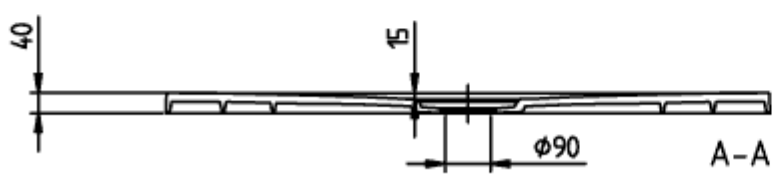

SQUARO INFINITY 1200x900 UDQ1290SQI2 V02 / 14-05-2020	 Villero