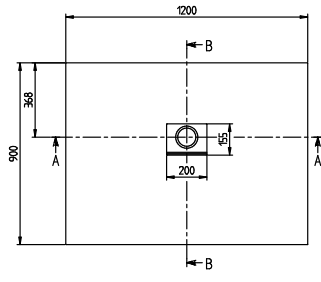

UDQ1290SQI2V-RW

SQUARO INFINITY
UDQ1290SQI2

SQUARO INFINITY 1200x900 UDQ1290SQI2 W02 / 14-05-2020	 Villeroy & Boch 1748