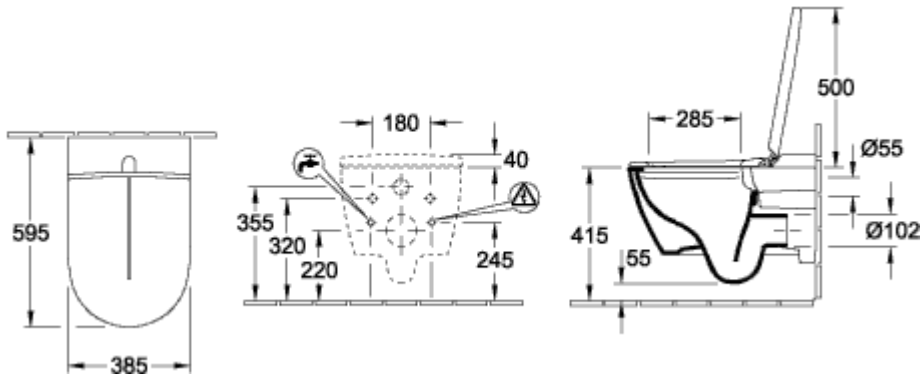

TECHNISCHE ZEICHNUNGEN

V0E100R1