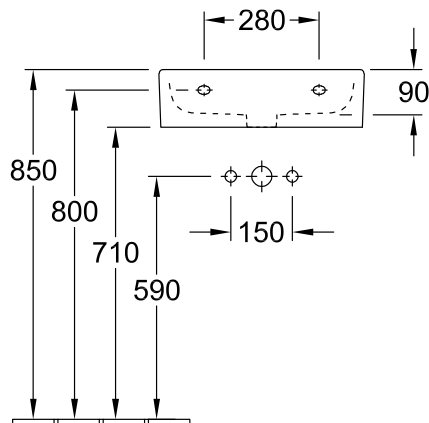

WASCHTISCH, WANDWASCHTISCH, WASCHTISCHE / WASCHBECKEN, KLASSISCHE WASCHTISCHE MEMENTO

PRODUKTINFORMATION

1. POSITION

Modell	51336G
Breite	600 mm
Tiefe	420 mm
Gewicht	18 kg
Beschreibung	Unterseite geschliffen Sanitärporzellan Wandbefestigung inkl. Ausschnittschablone Passendes Möbelprogramm MEMENTO, Passendes Möbelprogramm LEGATO
Armatur / Hahnloch Hinweis	für 3-Loch Armatur geeignet, mittleres Hahnloch durchgestochen
Überlauf Hinweis	ohne Überlauf, Bei Modellen ohne Überlauffunktion muss ein nicht verschließbares Ventil verwendet werden
Material	Sanitärporzellan
Ausschreibungstext	Memento; Waschtisch; Sanitärporzellan; Maße: 600 x 420 mm; Eckig; Unterseite geschliffen; für 3-Loch Armatur geeignet, mittleres Hahnloch durchgestochen; ohne Überlauf; Bei Modellen ohne Überlauffunktion muss ein nicht verschließbares Ventil verwendet werden; Wandbefestigung; inkl. Ausschnittschablone

FARBEN

Weiß Alpin	51336G01	4047289986027
Weiß Alpin CeramicPlus	51336GR1	4047289986034
Star White CeramicPlus	51336GR2	4047289986041
Glossy Black CeramicPlus	51336GS0	4047289986058

TECHNISCHE ZEICHNUNGEN

51336G

	A	C
5133 50	500	460
5133 51	500	460
5133 5L	500	460
5133 5G	500	460
5133 60	600	565
5133 61	600	565
5133 6L	600	565
5133 6G	600	565