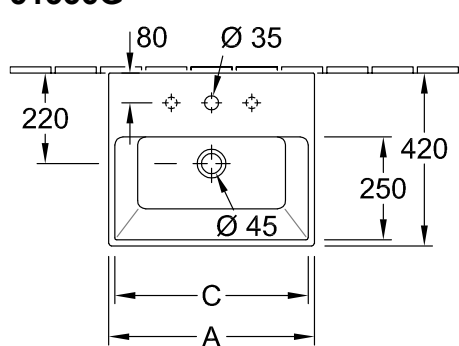

WASCHTISCH, WANDWASCHTISCH, WASCHTISCHE / WASCHBECKEN, KLASSISCHE WASCHTISCHE MEMENTO

PRODUKTINFORMATION

1. POSITION

Modell	51336G
Breite	600 mm
Tiefe	420 mm
Gewicht	18 kg
Beschreibung	Unterseite geschliffen Sanitärporzellan Wandbefestigung inkl. Ausschnittschablone Passendes Möbelprogramm MEMENTO, Passendes Möbelprogramm LEGATO
Armatur / Hahnloch Hinweis	für 3-Loch Armatur geeignet, mittleres Hahnloch durchgestochen
Überlauf Hinweis	ohne Überlauf, Bei Modellen ohne Überlauffunktion muss ein nicht verschließbares Ventil verwendet werden
Material	Sanitärporzellan
Ausschreibungstext	Memento; Waschtisch; Sanitärporzellan; Maße: 600 x 420 mm; Eckig; Unterseite geschliffen; für 3-Loch Armatur geeignet, mittleres Hahnloch durchgestochen; ohne Überlauf; Bei Modellen ohne Überlauffunktion muss ein nicht verschließbares Ventil verwendet werden; Wandbefestigung; inkl. Ausschnittschablone

FARBEN

Weiß Alpin	51336G01	4047289986027
Weiß Alpin CeramicPlus	51336GR1	4047289986034
Star White CeramicPlus	51336GR2	4047289986041
Glossy Black CeramicPlus	51336GS0	4047289986058

TECHNISCHE ZEICHNUNGEN

51336G

	A	C
5133 50	500	460
5133 51	500	460
5133 5L	500	460
5133 5G	500	460
5133 60	600	565
5133 61	600	565
5133 6L	600	565
5133 6G	600	565