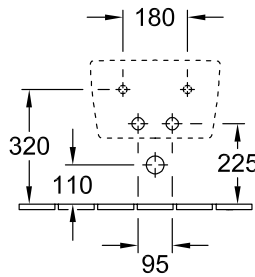

BIDET, BIDET WANDHÄNGEND, BIDETS, WANDHÄNGENDE BIDETS AVENTO

PRODUKTINFORMATION

1 . POSITION

Modell	540500
Breite	370 mm
Tiefe	530 mm
Gewicht	18,9 kg
Beschreibung	Sanitärporzellan Befestigungssatz für verdeckte Befestigung wird mitgeliefert
Armatur / Hahnloch Hinweis	für 1-Loch Armatur geeignet, Hahnloch durchgestochen
Überlauf Hinweis	mit Überlauf
Montage	wandhängend
Material	Sanitärporzellan
Ausschreibungstext	Avento; Bidet; Sanitärporzellan; Maße: 370 x 530 mm; für 1-Loch Armatur geeignet, Hahnloch durchgestochen; mit Überlauf; wandhängend; Befestigungssatz für verdeckte Befestigung wird mitgeliefert

FARBEN

Weiß Alpin	54050001	4051202548551
Weiß Alpin CeramicPlus	540500R1	4051202548568
Stone White CeramicPlus	540500RW	4051202843380

TECHNISCHE ZEICHNUNGEN

540500

GE 111.512.00.1

GE 111.510.00.1

GE 111.510.00.1