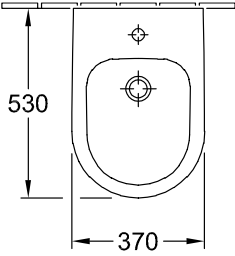

TECHNISCHE ZEICHNUNGEN

540500

GE 111.512.00.1