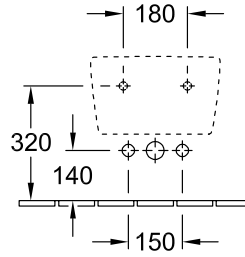

BIDET, BIDET WANDHÄNGEND, BIDETS, WANDHÄNGENDE BIDETS AVENTO

PRODUKTINFORMATION

1 . POSITION

Modell	540500
Breite	370 mm
Tiefe	530 mm
Gewicht	18,9 kg
Beschreibung	Sanitärporzellan Befestigungssatz für verdeckte Befestigung wird mitgeliefert
Armatur / Hahnloch Hinweis	für 1-Loch Armatur geeignet, Hahnloch durchgestochen
Überlauf Hinweis	mit Überlauf
Montage	wandhängend
Material	Sanitärporzellan
Ausschreibungstext	Avento; Bidet; Sanitärporzellan; Maße: 370 x 530 mm; für 1-Loch Armatur geeignet, Hahnloch durchgestochen; mit Überlauf; wandhängend; Befestigungssatz für verdeckte Befestigung wird mitgeliefert

FARBEN

Weiß Alpin	54050001	4051202548551
Weiß Alpin CeramicPlus	540500R1	4051202548568
Stone White CeramicPlus	540500RW	4051202843380

TECHNISCHE ZEICHNUNGEN

540500

GE 111.512.00.1

GE 111.510.00.1

GE 111.510.00.1