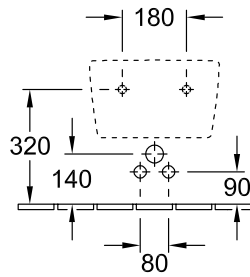

BIDET, BIDET WANDHÄNGEND, BIDETS, WANDHÄNGENDE BIDETS AVENTO

PRODUKTINFORMATION

1 . POSITION

Modell	540500
Breite	370 mm
Tiefe	530 mm
Gewicht	18,9 kg
Beschreibung	Sanitärporzellan Befestigungssatz für verdeckte Befestigung wird mitgeliefert
Armatur / Hahnloch Hinweis	für 1-Loch Armatur geeignet, Hahnloch durchgestochen
Überlauf Hinweis	mit Überlauf
Montage	wandhängend
Material	Sanitärporzellan
Ausschreibungstext	Avento; Bidet; Sanitärporzellan; Maße: 370 x 530 mm; für 1-Loch Armatur geeignet, Hahnloch durchgestochen; mit Überlauf; wandhängend; Befestigungssatz für verdeckte Befestigung wird mitgeliefert

FARBEN

Weiß Alpin	54050001	4051202548551
Weiß Alpin CeramicPlus	540500R1	4051202548568
Stone White CeramicPlus	540500RW	4051202843380

TECHNISCHE ZEICHNUNGEN

540500

GE 111.512.00.1

GE 111.510.00.1

GE 111.510.00.1