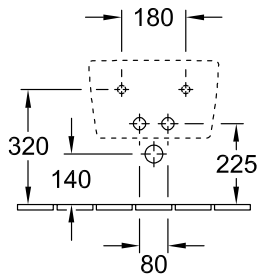

BIDET, BIDET WANDHÄNGEND, BIDETS, WANDHÄNGENDE BIDETS AVENTO

PRODUKTINFORMATION

1 . POSITION

Modell	540500
Breite	370 mm
Tiefe	530 mm
Gewicht	18,9 kg
Beschreibung	Sanitärporzellan Befestigungssatz für verdeckte Befestigung wird mitgeliefert
Armatur / Hahnloch Hinweis	für 1-Loch Armatur geeignet, Hahnloch durchgestochen
Überlauf Hinweis	mit Überlauf
Montage	wandhängend
Material	Sanitärporzellan
Ausschreibungstext	Avento; Bidet; Sanitärporzellan; Maße: 370 x 530 mm; für 1-Loch Armatur geeignet, Hahnloch durchgestochen; mit Überlauf; wandhängend; Befestigungssatz für verdeckte Befestigung wird mitgeliefert

FARBEN

Weiß Alpin	54050001	4051202548551
Weiß Alpin CeramicPlus	540500R1	4051202548568
Stone White CeramicPlus	540500RW	4051202843380

TECHNISCHE ZEICHNUNGEN

540500

GE 111.512.00.1

GE 111.510.00.1

GE 111.510.00.1