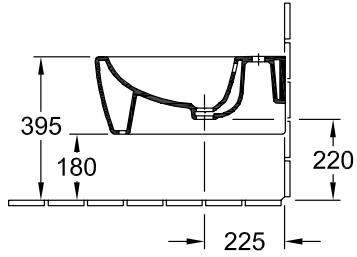

BIDET, BIDET WANDHÄNGEND, BIDETS, WANDHÄNGENDE BIDETS AVENTO

PRODUKTINFORMATION

1 . POSITION

Modell	540500
Breite	370 mm
Tiefe	530 mm
Gewicht	18,9 kg
Beschreibung	Sanitärporzellan Befestigungssatz für verdeckte Befestigung wird mitgeliefert
Armatur / Hahnloch Hinweis	für 1-Loch Armatur geeignet, Hahnloch durchgestochen
Überlauf Hinweis	mit Überlauf
Montage	wandhängend
Material	Sanitärporzellan
Ausschreibungstext	Avento; Bidet; Sanitärporzellan; Maße: 370 x 530 mm; für 1-Loch Armatur geeignet, Hahnloch durchgestochen; mit Überlauf; wandhängend; Befestigungssatz für verdeckte Befestigung wird mitgeliefert

FARBEN

Weiß Alpin	54050001	4051202548551
Weiß Alpin CeramicPlus	540500R1	4051202548568
Stone White CeramicPlus	540500RW	4051202843380

TECHNISCHE ZEICHNUNGEN

540500

GE 111.512.00.1

GE 111.510.00.1

GE 111.510.00.1