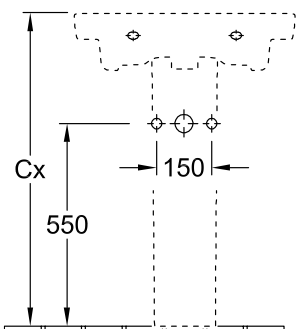

### 1. POSITION

Modell	711362
Breite	600 mm
Tiefe	470 mm
Gewicht	20,5 kg
Beschreibung	Sanitärporzellan
Armatur / Hahnloch Hinweis	ohne Hahnloch
Überlauf Hinweis	mit Überlauf
Material	Sanitärporzellan
Ausschreibungstext	Subway 2.0; Waschtisch; Sanitärporzellan; Maße: 600 x 470 mm; Eckig; ohne Hahnloch; mit Überlauf

711362

Cx muß durch Unterstellen der Säule ermittelt werden