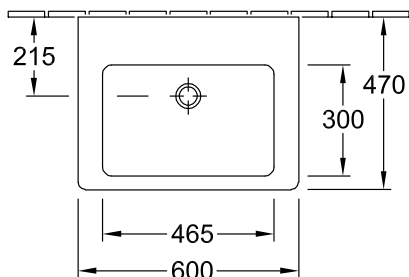

### 1. POSITION

Modell	711362
Breite	600 mm
Tiefe	470 mm
Gewicht	20,5 kg
Beschreibung	Sanitärporzellan
Armatur / Hahnloch Hinweis	ohne Hahnloch
Überlauf Hinweis	mit Überlauf
Material	Sanitärporzellan
Ausschreibungstext	Subway 2.0; Waschtisch; Sanitärporzellan; Maße: 600 x 470 mm; Eckig; ohne Hahnloch; mit Überlauf

711362

Cx muß durch Unterstellen der Säule ermittelt werden