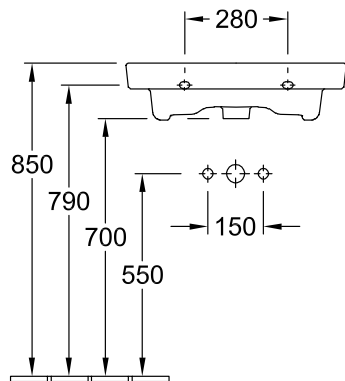

### 1. POSITION

Modell	711362
Breite	600 mm
Tiefe	470 mm
Gewicht	20,5 kg
Beschreibung	Sanitärporzellan
Armatur / Hahnloch Hinweis	ohne Hahnloch
Überlauf Hinweis	mit Überlauf
Material	Sanitärporzellan
Ausschreibungstext	Subway 2.0; Waschtisch; Sanitärporzellan; Maße: 600 x 470 mm; Eckig; ohne Hahnloch; mit Überlauf

711362

Cx muß durch Unterstellen der Säule ermittelt werden