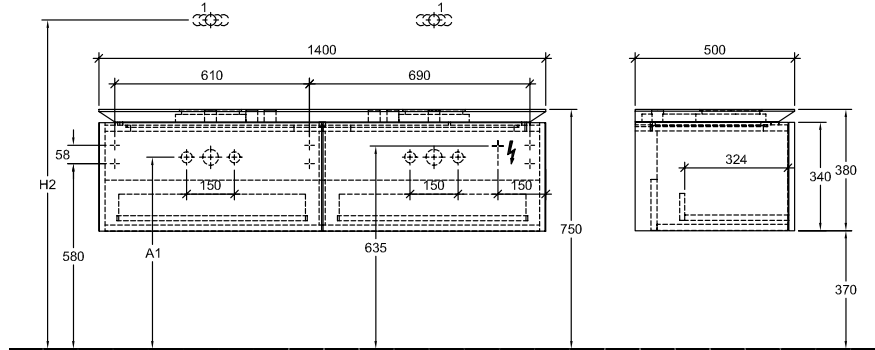

BADMÖBEL, UNTERSCHRANK FÜR WASCHTISCH, WASCHBECKENUNTERSCHRÄNKE, BADMÖBEL MIT BELEUCHTUNG LEGATO

PRODUKTINFORMATION

1 . POSITION

Modell	B142L0
Breite	1400 mm
Höhe	380 mm
Tiefe	500 mm
Gewicht	43 kg
Beschreibung	Holz Befestigungssatz wird mitgeliefert für 2 Waschtische mit LED-Beleuchtung Ausstattung: 2 x Accessory Paket 1, 2 Auszüge Kombinierbar mit: Aufsatzwaschtischen Loop & Friends 5144 00/01, 5148 00/01, 5149 00/01/10/11, 5151 00/01, Aufsatzwaschtisch My Nature 4110 45, Aufsatzwaschtischen Artis 4179 43, 4178 41 1x LED / 31 W A-A++
Montage	wandhängend
Material	Holz
Ausschreibungstext	Legato; Waschtischunterschrank; Holz; Maße: 1400 x 380 x 500 mm; wandhängend; Befestigungssatz wird mitgeliefert; für 2 Waschtische; mit LED-Beleuchtung; Ausstattung: 2 x Accessory Paket 1, 2 Auszüge; Kombinierbar mit: Aufsatzwaschtischen Loop & Friends 5144 00/01, 5148 00/01, 5149 00/01/10/11, 5151 00/01, Aufsatzwaschtisch My Nature 4110 45, Aufsatzwaschtischen Artis 4179 43, 4178 41; 1x LED / 31 W; A-A++

FARBEN

TECHNISCHE ZEICHNUNGEN

B142L0

⚡ 220 - 240 V loser Netzanschluss (laut VDE 0100 Teil 701)