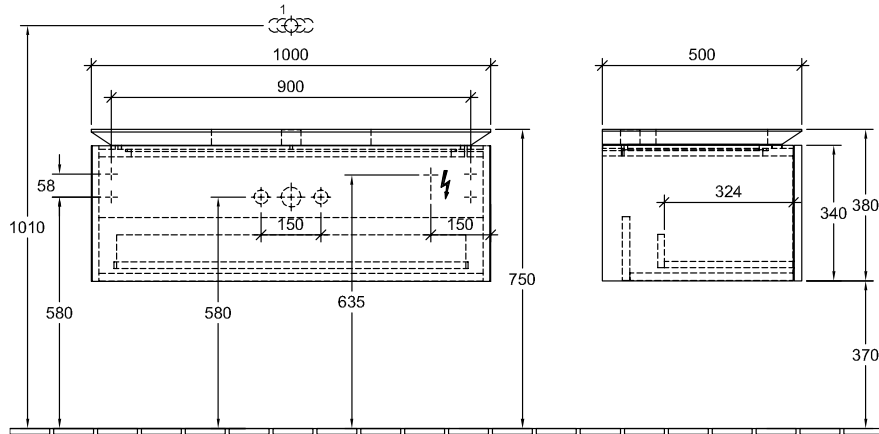

TECHNISCHE ZEICHNUNGEN

B22700