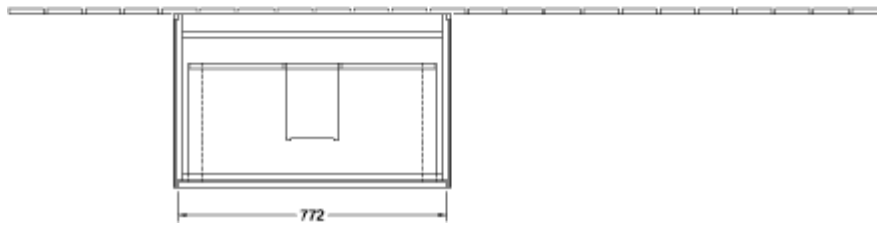

TECHNISCHE ZEICHNUNGEN

G01000GM

220 - 240 V

G01000GM

220 - 240 V