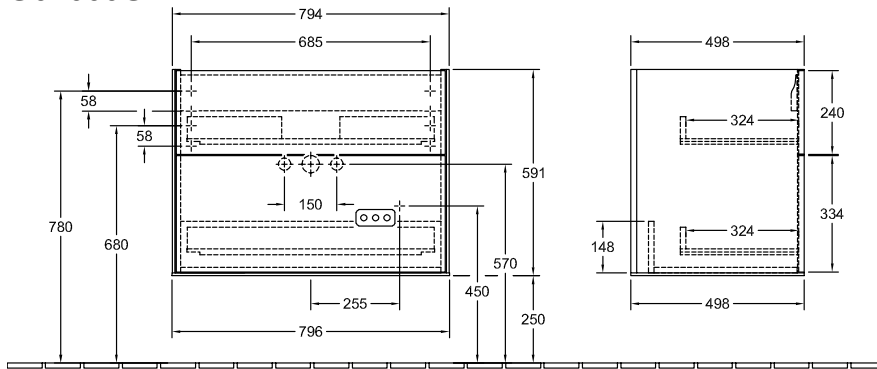

FINION WASCHBECKENUNTERSCHRANK ECKIG

PRODUKTINFORMATION

Artikeltitel	Villeroy & Boch Finion Waschbeckenunterschrank, mit Beleuchtung, 2 Auszüge, 796 x 591 x 498 mm, Olive Matt Lacquer
Artikelnummer	G01000GM
Montage / Montagetyp	Wandmontage
Öffnungsart	2 Auszüge
Ausstattung	1 x hohe Glasabtrennung , 2 x Auszug mit Antirutsch-Boden 3 x niedrige Glasabtrennung 1 x Accessory Box S 1 x Accessory Box M
Lieferumfang	1 x Waschbeckenunterschrank , 1 x Befestigungssatz
Waschbecken-Position	Waschbecken mittig
Position des Regalelements	ohne
Tiefe in mm	498
Breite in mm	796
Höhe in mm	591
Kollektion	Finion
Geeignet für	definierte Schrankwaschtische
Funktion	<ul style="list-style-type: none"> • mit SoftClosing • mit Beleuchtung • mit Push-to-open Funktion
Material Front	Mitteldichte Faserplatte (MDF)
Oberfläche Front	Lack
Material Korpus	Mitteldichte Faserplatte (MDF)
Oberfläche Korpus	Lack
Form	Eckig
Farbbezeichnung	Olive Matt Lacquer
Mit Beleuchtung	Ja
Smarthome fähig	Nein

TECHNISCHE ZEICHNUNGEN

G01000GM

220 - 240 V

G01000GM

220 - 240 V