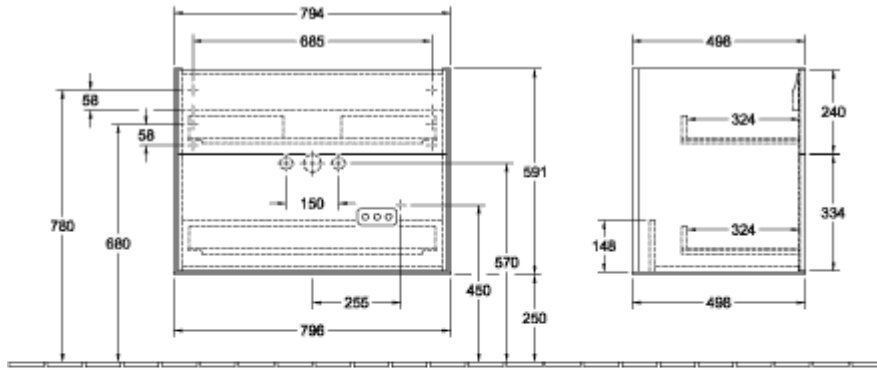

FINION WASCHBECKENUNTERSCHRANK ECKIG

PRODUKTINFORMATION

Artikeltitel	Villeroy & Boch Finion Waschbeckenunterschrank, mit Beleuchtung, 2 Auszüge, 796 x 591 x 498 mm, Olive Matt Lacquer
Artikelnummer	G01000GM
Montage / Montagetyp	Wandmontage
Öffnungsart	2 Auszüge
Ausstattung	1 x hohe Glasabtrennung , 2 x Auszug mit Antirutsch-Boden 3 x niedrige Glasabtrennung 1 x Accessory Box S 1 x Accessory Box M
Lieferumfang	1 x Waschbeckenunterschrank , 1 x Befestigungssatz
Waschbecken-Position	Waschbecken mittig
Position des Regalelements	ohne
Tiefe in mm	498
Breite in mm	796
Höhe in mm	591
Kollektion	Finion
Geeignet für	definierte Schrankwaschtische
Funktion	<ul style="list-style-type: none"> • mit SoftClosing • mit Beleuchtung • mit Push-to-open Funktion
Material Front	Mitteldichte Faserplatte (MDF)
Oberfläche Front	Lack
Material Korpus	Mitteldichte Faserplatte (MDF)
Oberfläche Korpus	Lack
Form	Eckig
Farbbezeichnung	Olive Matt Lacquer
Mit Beleuchtung	Ja
Smarthome fähig	Nein

TECHNISCHE ZEICHNUNGEN

G01000GM

220 - 240 V

G01000GM

220 - 240 V