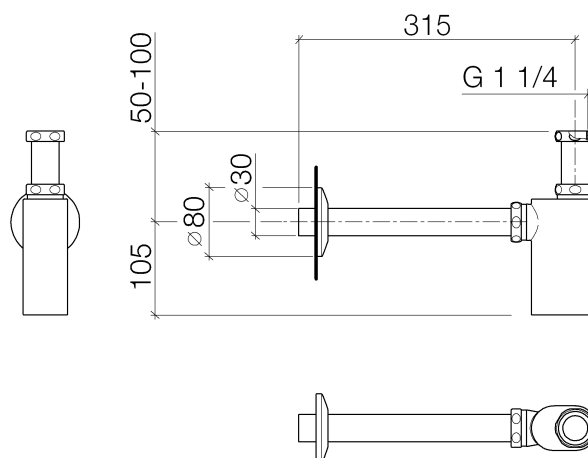

### Produktspezifikationen

- Rosette  $\varnothing$  80 mm

**Explosionszeichnung**

**Bestellmenge**

<b>Nr.</b>	<b>Artikelnummer</b>	<b>Benennung</b>	<b>Verbaumenge</b>
1	092823005ff	Rohr	1
2	09140501790	Dichtung	1
3	092330015ff	Mutter	3
4	09281000390	Ring	1
5	09140501690	Dichtung	2
6	09282300690	Rohr	1
7	091922080ff	Gehaeuse	1
8	092823002ff	Rohr	1
9	04270101500ff	Rosette	1