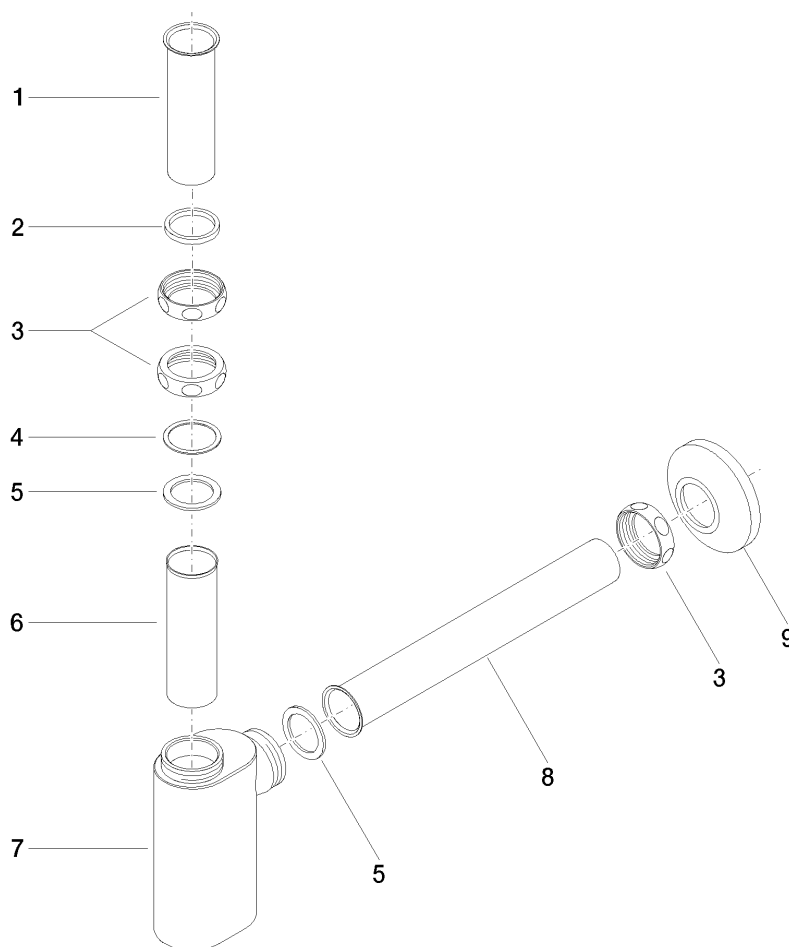

### Produktspezifikationen

- Rosette  $\varnothing$  80 mm

### Oberflächen

- |               |             |
|---------------|-------------|
| • chrom       | 10040970-00 |
| • platin matt | 10040970-06 |
| • platin      | 10040970-08 |
| • messing     | 10040970-09 |

**Explosionszeichnung**

**Bestellmenge**

<b>Nr.</b>	<b>Artikelnummer</b>	<b>Benennung</b>	<b>Verbaumenge</b>
1	092823005ff	Rohr	1
2	09140501790	Dichtung	1
3	092330015ff	Mutter	3
4	09281000390	Ring	1
5	09140501690	Dichtung	2
6	09282300690	Rohr	1
7	091922080ff	Gehaeuse	1
8	092823002ff	Rohr	1
9	04270101500ff	Rosette	1