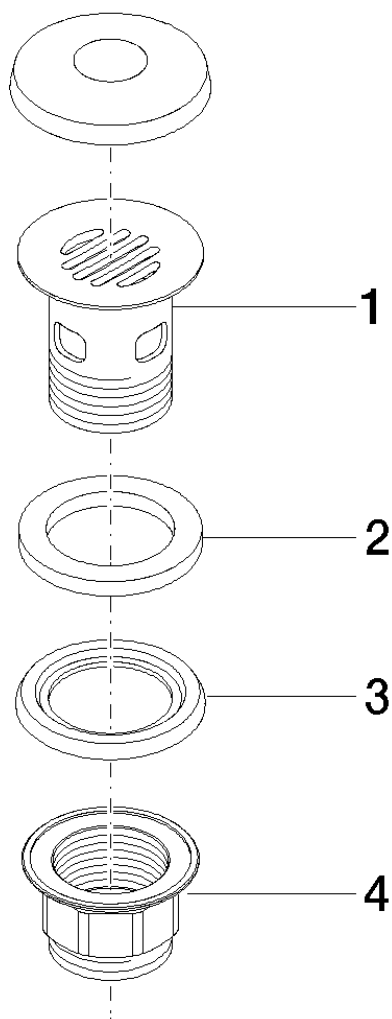

**Serienübergreifende Produkte Siebventil nur für Waschtische mit Überlauf 1 1/4"**

Artikelnummer: 10105970

**Explosionszeichnung**

**Serienübergreifende Produkte Siebventil nur für Waschtische mit Überlauf 1 1/4"**

Artikelnummer: 10105970

**Bestellmenge**

<b>Nr.</b>	<b>Artikelnummer</b>	<b>Benennung</b>	<b>Verbaumenge</b>
<b>1</b>	091101027ff	Kelch	1
<b>2</b>	09140503990	Dichtung	1
<b>3</b>	09140302590	Dichtung	1
<b>4</b>	092310020ff	Mutter	1