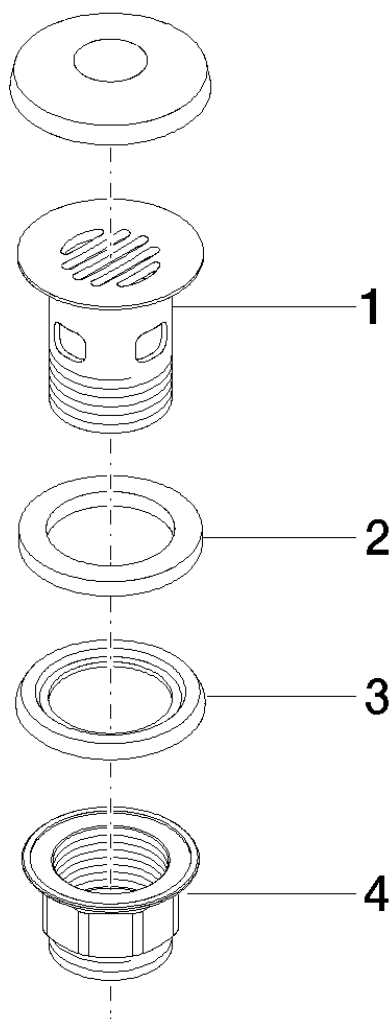

Produktspezifikationen

Nur für Becken mit Überlauf geeignet.

Oberflächen

- | | |
|---------------|-------------|
| • chrom | 10105970-00 |
| • platin matt | 10105970-06 |
| • platin | 10105970-08 |
| • messing | 10105970-09 |

Explosionszeichnung

Bestellmenge

Nr.	Artikelnummer	Benennung	Verbaumenge
1	091101027ff	Kelch	1
2	09140503990	Dichtung	1
3	09140302590	Dichtung	1
4	092310020ff	Mutter	1