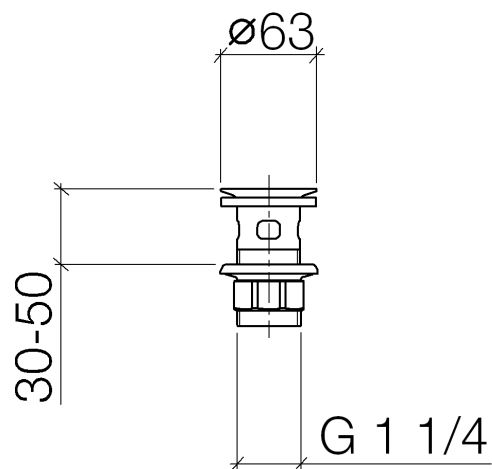

Produktspezifikationen

Nur für Becken mit Überlauf geeignet.

Oberflächen

- | | |
|---------------|-------------|
| • chrom | 10105970-00 |
| • platin matt | 10105970-06 |
| • platin | 10105970-08 |
| • messing | 10105970-09 |

Explosionszeichnung

Bestellmenge

Nr.	Artikelnummer	Benennung	Verbaumenge
1	091101027ff	Kelch	1
2	09140503990	Dichtung	1
3	09140302590	Dichtung	1
4	092310020ff	Mutter	1