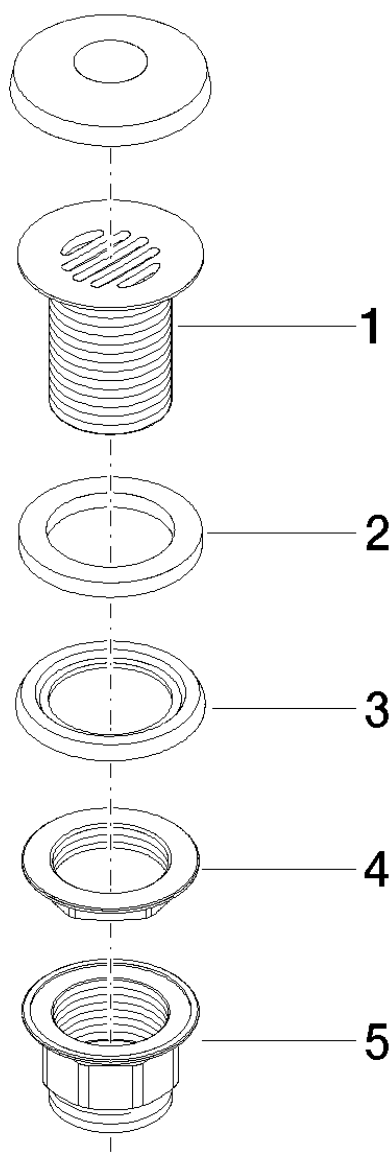

**Serienübergreifende Produkte Siebventil nur für Waschtische ohne Überlauf 1 1/4"**

Artikelnummer: 10110970

**Explosionszeichnung**

**Serienübergreifende Produkte Siebventil nur für Waschtische ohne Überlauf 1 1/4"**

Artikelnummer: 10110970

**Bestellmenge**

<b>Nr.</b>	<b>Artikelnummer</b>	<b>Benennung</b>	<b>Verbaumenge</b>
1	091101025ff	Kelch	1
2	09140503990	Dichtung	1
3	09140302590	Dichtung	1
4	09231001790	Mutter	1
5	092310020ff	Mutter	1