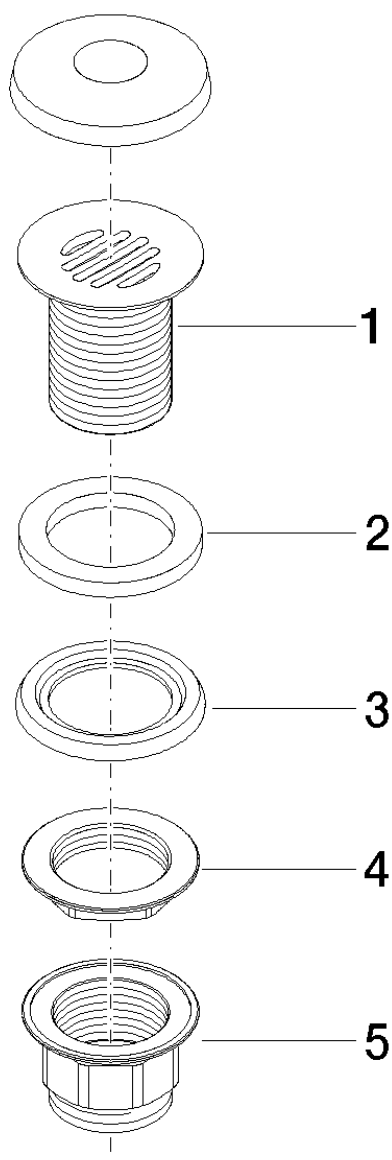

Produktspezifikationen

Nur für Becken ohne Überlauf geeignet.

Oberflächen

- | | |
|---------------|-------------|
| • chrom | 10110970-00 |
| • platin matt | 10110970-06 |
| • platin | 10110970-08 |
| • messing | 10110970-09 |

Explosionszeichnung

Bestellmenge

Nr.	Artikelnummer	Benennung	Verbaumenge
1	091101025ff	Kelch	1
2	09140503990	Dichtung	1
3	09140302590	Dichtung	1
4	09231001790	Mutter	1
5	092310020ff	Mutter	1