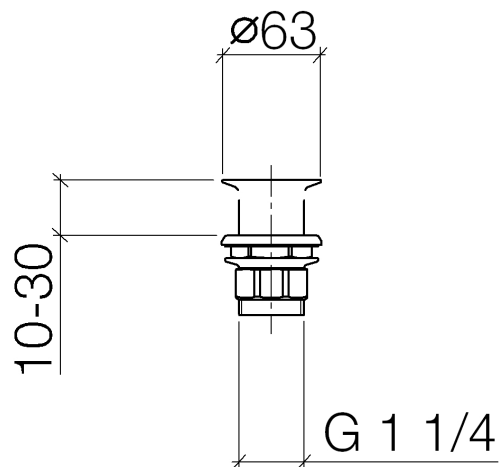

Produktspezifikationen

Nur für Becken ohne Überlauf geeignet.

Oberflächen

- | | |
|---------------|-------------|
| • chrom | 10110970-00 |
| • platin matt | 10110970-06 |
| • platin | 10110970-08 |
| • messing | 10110970-09 |

Explosionszeichnung

Bestellmenge

Nr.	Artikelnummer	Benennung	Verbaumenge
1	091101025ff	Kelch	1
2	09140503990	Dichtung	1
3	09140302590	Dichtung	1
4	09231001790	Mutter	1
5	092310020ff	Mutter	1