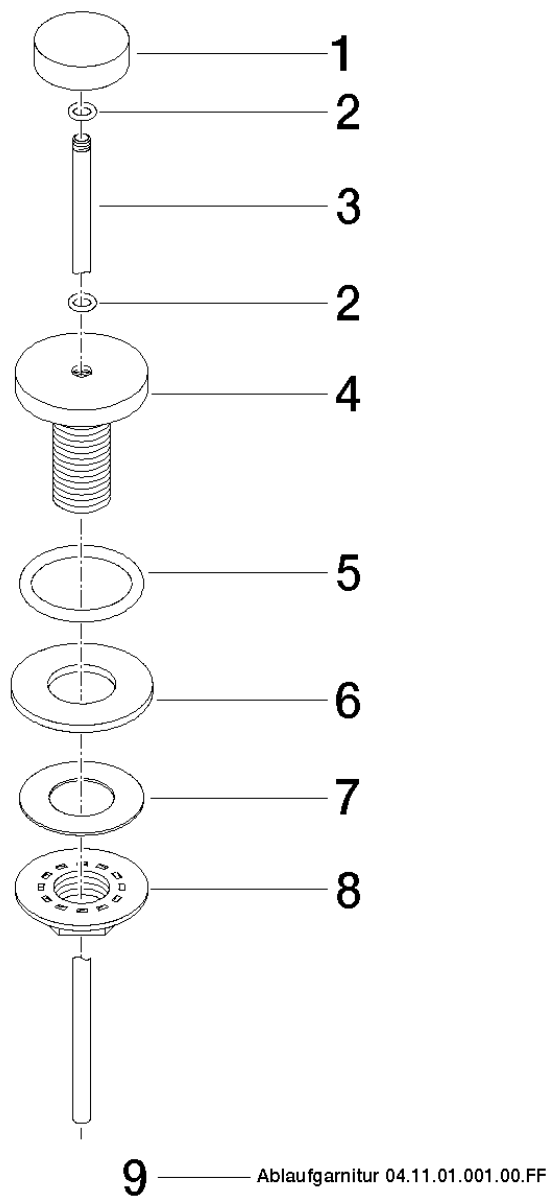

Explosionszeichnung

Bestellmenge

Nr.	Artikelnummer	Benennung	Verbaumenge
1	092133001ff	Griff	1
2	09141000790	Dichtung	2
3	093109004ff	Zugstange	1
4	091840022ff	Huelse	1
5	09141009590	Dichtung	1
6	09140501290	Dichtung	1
7	09144000190	Dichtung	1
8	09231001090	Mutter	1
9	04110100100ff	Ablaufgarnitur	1