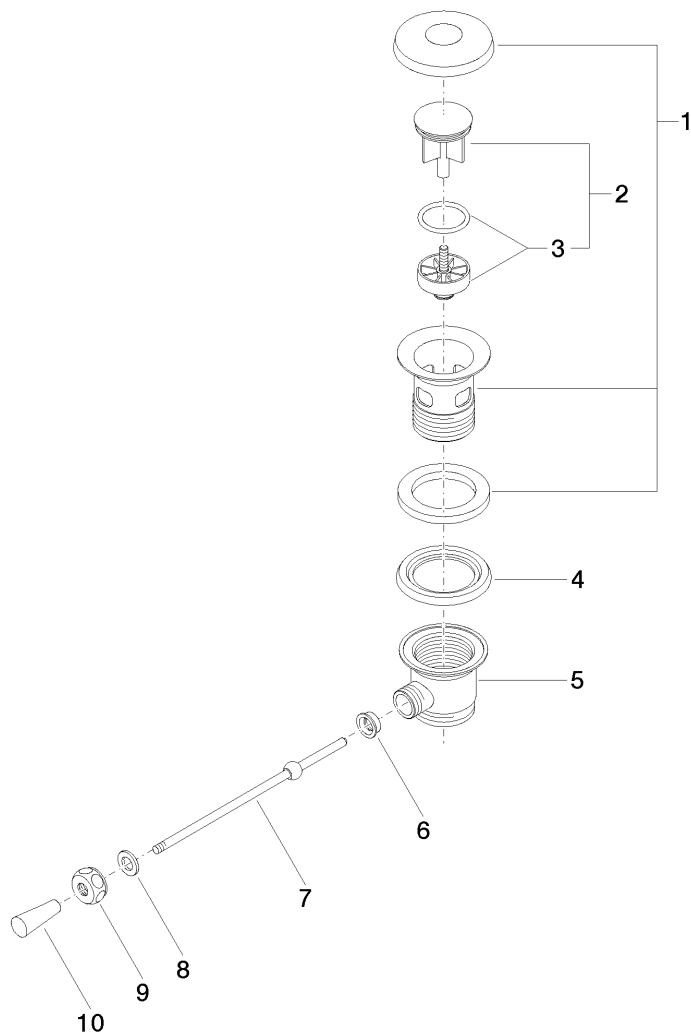

Explosionszeichnung

Serienübergreifende Produkte Ablaufgarnitur 1 1/4" mit Kniehebel
Artikelnummer: 10300970

Bestellmenge

Nr.	Artikelnummer	Benennung	Verbaumenge
1	90110102600ff	Kelch	1
2	04312001600ff	Stopfen	1
3	0428100260090	Zubehoer	1
4	09140302590	Dichtung	1
5	091101023ff	Kelch	1
6	09140504090	Dichtung	1
7	093109055ff	Zugstange	1
8	09301104990	Scheibe	1
9	092330003ff	Mutter	1
10	092001040ff	Griff	1