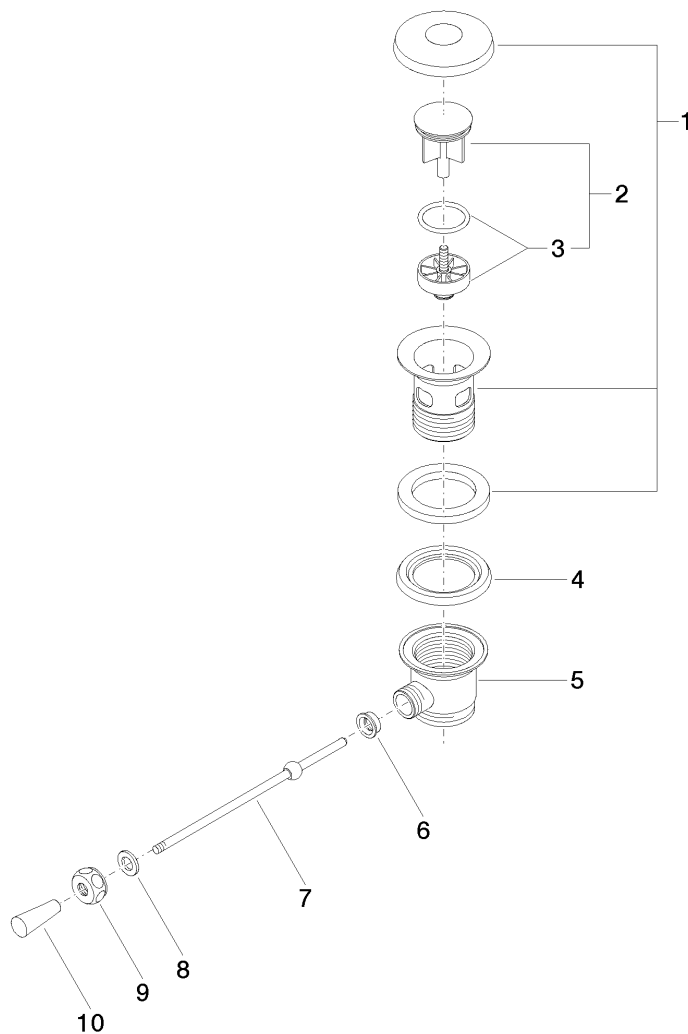

Produktspezifikationen

- Länge Kniehebel 185 mm

Nur für Becken mit Überlauf geeignet.

Oberflächen

- | | |
|---------------|-------------|
| • chrom | 10300970-00 |
| • platin matt | 10300970-06 |
| • platin | 10300970-08 |
| • messing | 10300970-09 |

Explosionszeichnung

Bestellmenge

Nr.	Artikelnummer	Benennung	Verbaumenge
1	90110102600ff	Kelch	1
2	04312001600ff	Stopfen	1
3	0428100260090	Zubehoer	1
4	09140302590	Dichtung	1
5	091101023ff	Kelch	1
6	09140504090	Dichtung	1
7	093109055ff	Zugstange	1
8	09301104990	Scheibe	1
9	092330003ff	Mutter	1
10	092001040ff	Griff	1