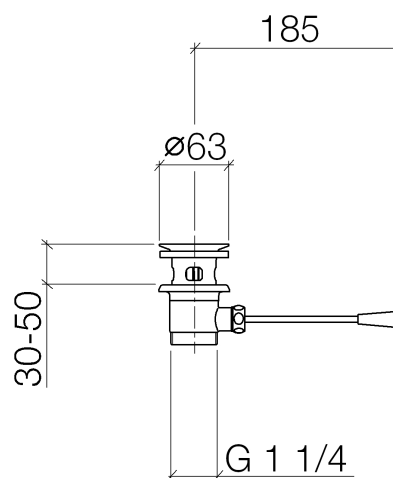

Produktspezifikationen

- Länge Kniehebel 185 mm

Nur für Becken mit Überlauf geeignet.

Oberflächen

- | | |
|---------------|-------------|
| • chrom | 10300970-00 |
| • platin matt | 10300970-06 |
| • platin | 10300970-08 |
| • messing | 10300970-09 |

Explosionszeichnung

Bestellmenge

Nr.	Artikelnummer	Benennung	Verbaumenge
1	90110102600ff	Kelch	1
2	04312001600ff	Stopfen	1
3	0428100260090	Zubehoer	1
4	09140302590	Dichtung	1
5	091101023ff	Kelch	1
6	09140504090	Dichtung	1
7	093109055ff	Zugstange	1
8	09301104990	Scheibe	1
9	092330003ff	Mutter	1
10	092001040ff	Griff	1