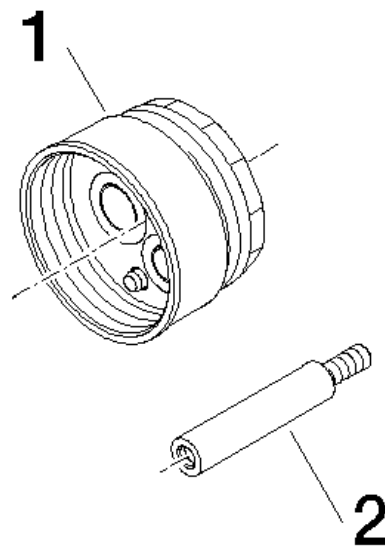

Explosionszeichnung

**Serienübergreifende Produkte Verlängerung 12072970 xSTREAM
20mm für Waschtisch-u Brause-UP-EHM**

Artikelnummer: 1207297090

Bestellmenge

Nr.	Artikelnummer	Benennung	Verbaumenge
1	0430110111090	Befestigungssatz	1
2	09311108990	Stange	1