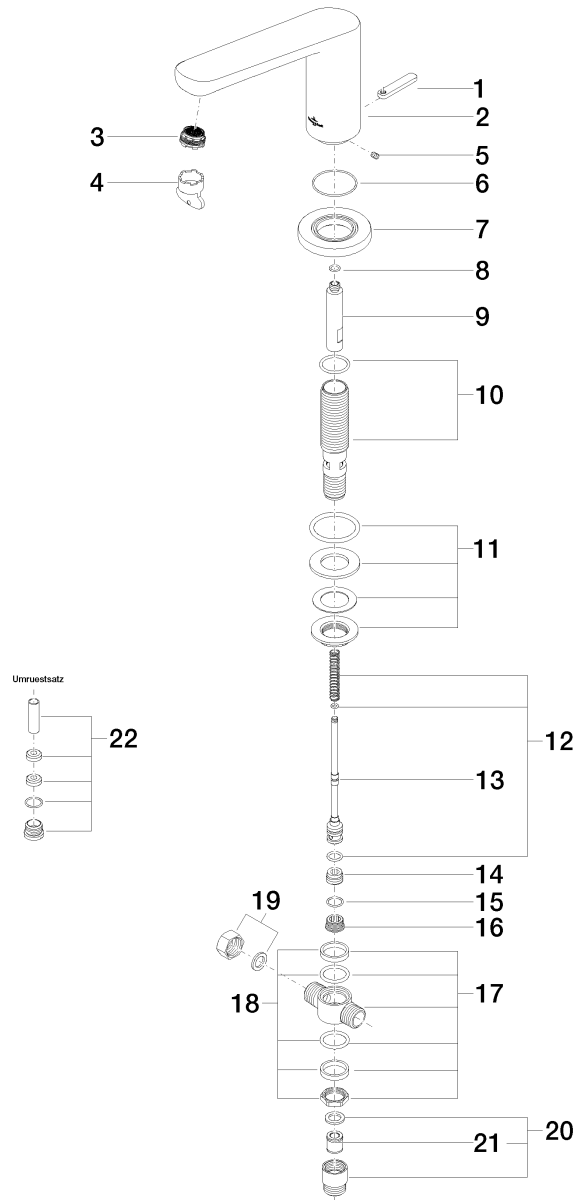

Explosionszeichnung

L´Aura Wanneneinlauf 220mm, 1/2" mit automatischer Umstellung

Artikelnummer: 13512905

Bestellmenge

Nr.	Artikelnummer	Benennung	Verbaumenge
1	092096007ff	Griff	1
2	091190002ff	Auslauf	1
3	09290306290	Luftsprudler	1
4	0430090270190	Schluessel	1
5	09311106490	Stift	1
6	09141010890	Dichtung	1
7	092790002ff	Rosette	1
8	09141006190	Dichtung	1
9	0918400712090	Huelse	1
10	9030010330090	Aufnahme	1
11	0423100040390	Befestigungssatz	1
12	9016020040090	Feder	1
13	04310901200ff	Zugstange	1
14	0924040202090	Nippel	1
15	09141002190	Dichtung	1
16	0924040812090	Nippel	1
17	0417110201090	Verteiler	1
18	9023100120090	Dichtungssatz	1
19	0421020060092	Kappe	1
20	0424030240190	Nippel	1
21	09230104090	Rueckflussverhinderer	1
22	9028220100090	Umruestsatz	1