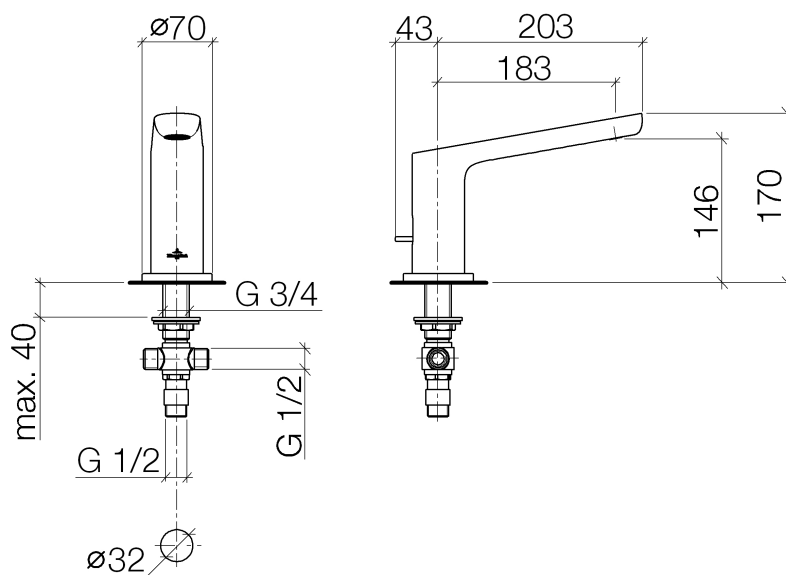

# L'Aura Wanneneinlauf 220mm, 1/2" mit automatischer Umstellung

Artikelnummer: 13512905

Explosionszeichnung

# L´Aura Wanneneinlauf 220mm, 1/2" mit automatischer Umstellung

Artikelnummer: 13512905

## Bestellmenge

<b>Nr.</b>	<b>Artikelnummer</b>	<b>Benennung</b>	<b>Verbaumenge</b>
1	092096007ff	Griff	1
2	091190002ff	Auslauf	1
3	09290306290	Luftsprudler	1
4	0430090270190	Schluessel	1
5	09311106490	Stift	1
6	09141010890	Dichtung	1
7	092790002ff	Rosette	1
8	09141006190	Dichtung	1
9	0918400712090	Huelse	1
10	9030010330090	Aufnahme	1
11	0423100040390	Befestigungssatz	1
12	9016020040090	Feder	1
13	04310901200ff	Zugstange	1
14	0924040202090	Nippel	1
15	09141002190	Dichtung	1
16	0924040812090	Nippel	1
17	0417110201090	Verteiler	1
18	9023100120090	Dichtungssatz	1
19	0421020060092	Kappe	1
20	0424030240190	Nippel	1
21	09230104090	Rueckflussverhinderer	1
22	9028220100090	Umruestsatz	1