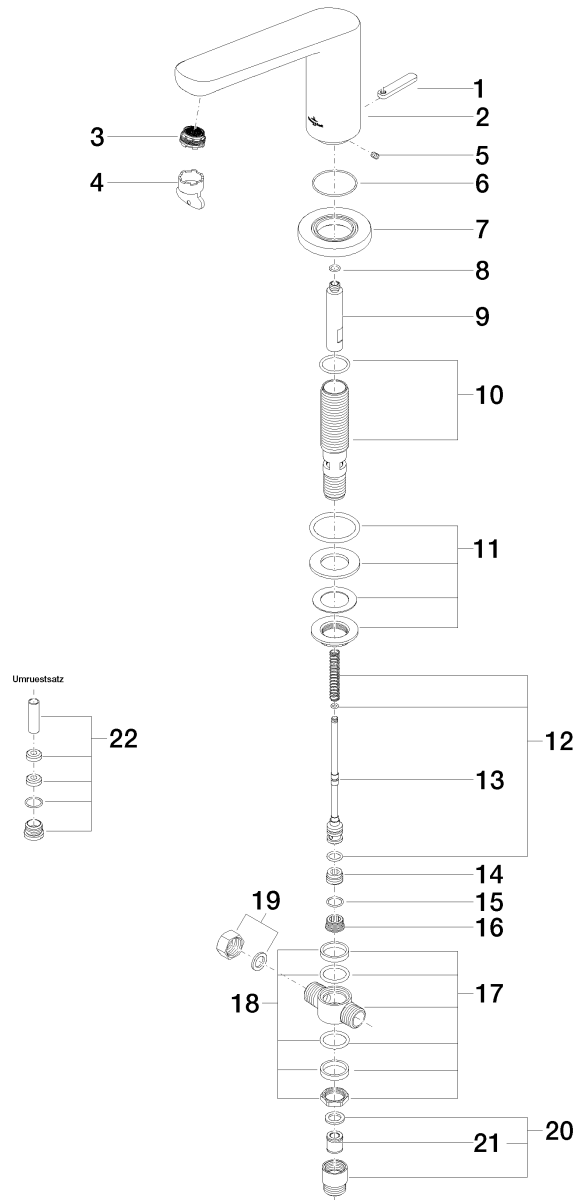

# L'Aura Wanneneinlauf 220mm, 1/2" mit automatischer Umstellung

Artikelnummer: 13512905

Explosionszeichnung

# L´Aura Wanneneinlauf 220mm, 1/2" mit automatischer Umstellung

Artikelnummer: 13512905

## Bestellmenge

<b>Nr.</b>	<b>Artikelnummer</b>	<b>Benennung</b>	<b>Verbaumenge</b>
1	092096007ff	Griff	1
2	091190002ff	Auslauf	1
3	09290306290	Luftsprudler	1
4	0430090270190	Schluessel	1
5	09311106490	Stift	1
6	09141010890	Dichtung	1
7	092790002ff	Rosette	1
8	09141006190	Dichtung	1
9	0918400712090	Huelse	1
10	9030010330090	Aufnahme	1
11	0423100040390	Befestigungssatz	1
12	9016020040090	Feder	1
13	04310901200ff	Zugstange	1
14	0924040202090	Nippel	1
15	09141002190	Dichtung	1
16	0924040812090	Nippel	1
17	0417110201090	Verteiler	1
18	9023100120090	Dichtungssatz	1
19	0421020060092	Kappe	1
20	0424030240190	Nippel	1
21	09230104090	Rueckflussverhinderer	1
22	9028220100090	Umruestsatz	1

### Durchflussdiagramm