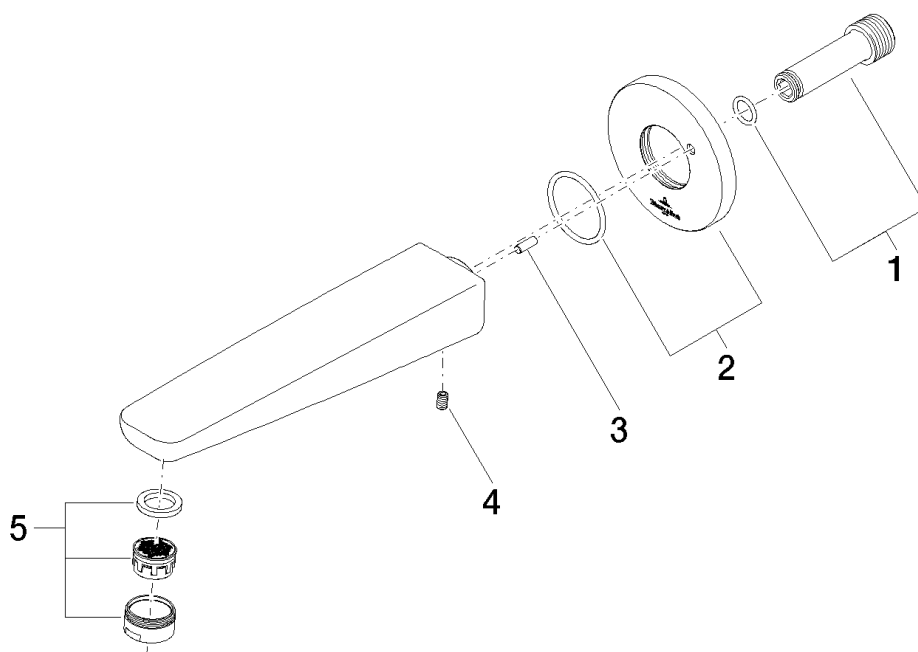

# Subway Wanneneinlauf für Wandmontage 190mm, 1/2"

Artikelnummer: 13801935

## Explosionszeichnung

## Subway Wanneneinlauf für Wandmontage 190mm, 1/2"

Artikelnummer: 13801935