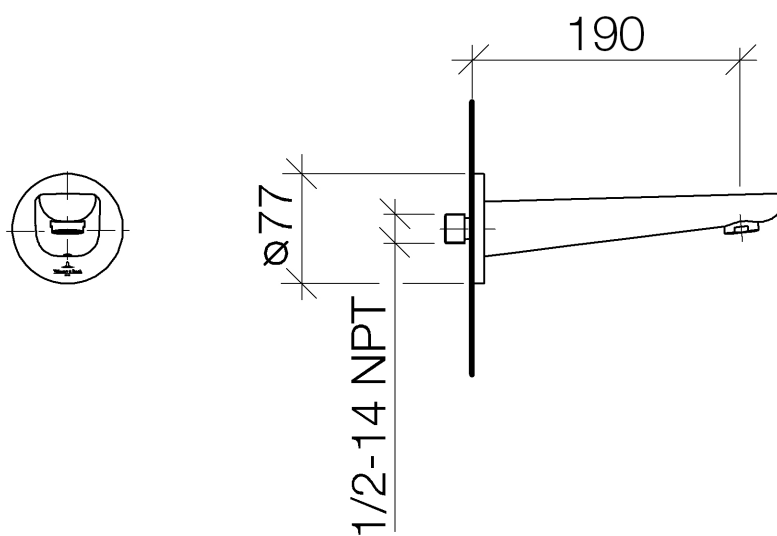

# Subway Wanneneinlauf für Wandmontage 190mm, 1/2"

Artikelnummer: 13801935

## Explosionszeichnung

## Subway Wanneneinlauf für Wandmontage 190mm, 1/2"

Artikelnummer: 13801935