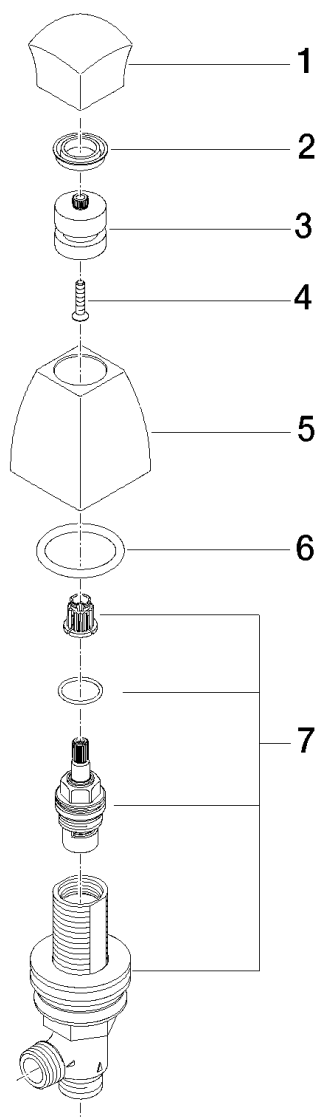

Explosionszeichnung

SQUARE Seitenventil 1/2"

Artikelnummer: 20000910

Bestellmenge

Nr.	Artikelnummer	Benennung	Verbaumenge
1	092091004ff	Griff	1
2	09140306590	Dichtung	1
3	091212031ff	Aufnahme	1
4	09303004490	Schraube	1
5	092791002ff	Rosette	1
6	09141009590	Dichtung	1
7	9017110403390	Seitenteil	1