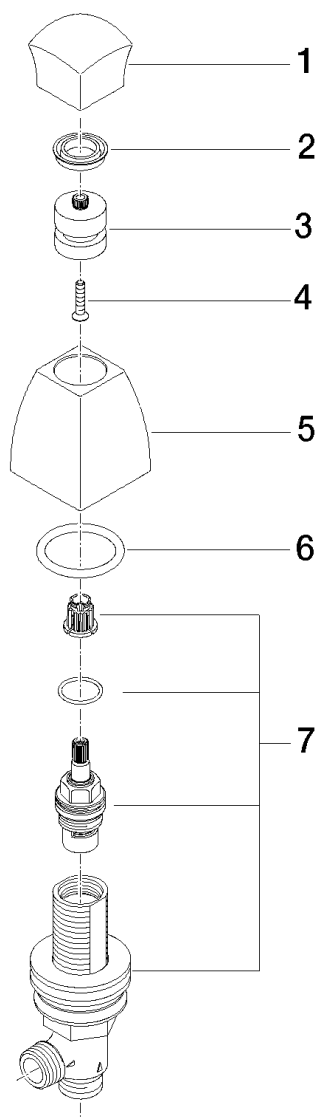

SQUARE Seitenventil 1/2"

Artikelnummer: 20000910

Explosionszeichnung

SQUARE Seitenventil 1/2"

Artikelnummer: 20000910

Bestellmenge

Nr.	Artikelnummer	Benennung	Verbaumenge
1	092091004ff	Griff	1
2	09140306590	Dichtung	1
3	091212031ff	Aufnahme	1
4	09303004490	Schraube	1
5	092791002ff	Rosette	1
6	09141009590	Dichtung	1
7	9017110403390	Seitenteil	1

Durchflussdiagramm