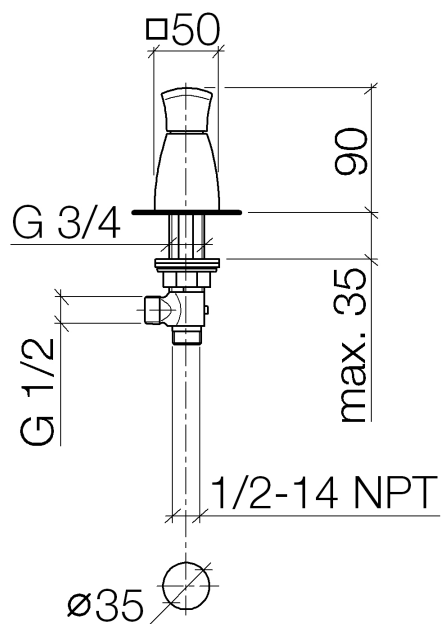

SQUARE Seitenventil 1/2"

Artikelnummer: 20000910

Explosionszeichnung

SQUARE Seitenventil 1/2"

Artikelnummer: 20000910

Bestellmenge

Nr.	Artikelnummer	Benennung	Verbaumenge
1	092091004ff	Griff	1
2	09140306590	Dichtung	1
3	091212031ff	Aufnahme	1
4	09303004490	Schraube	1
5	092791002ff	Rosette	1
6	09141009590	Dichtung	1
7	9017110403390	Seitenteil	1

Durchflussdiagramm